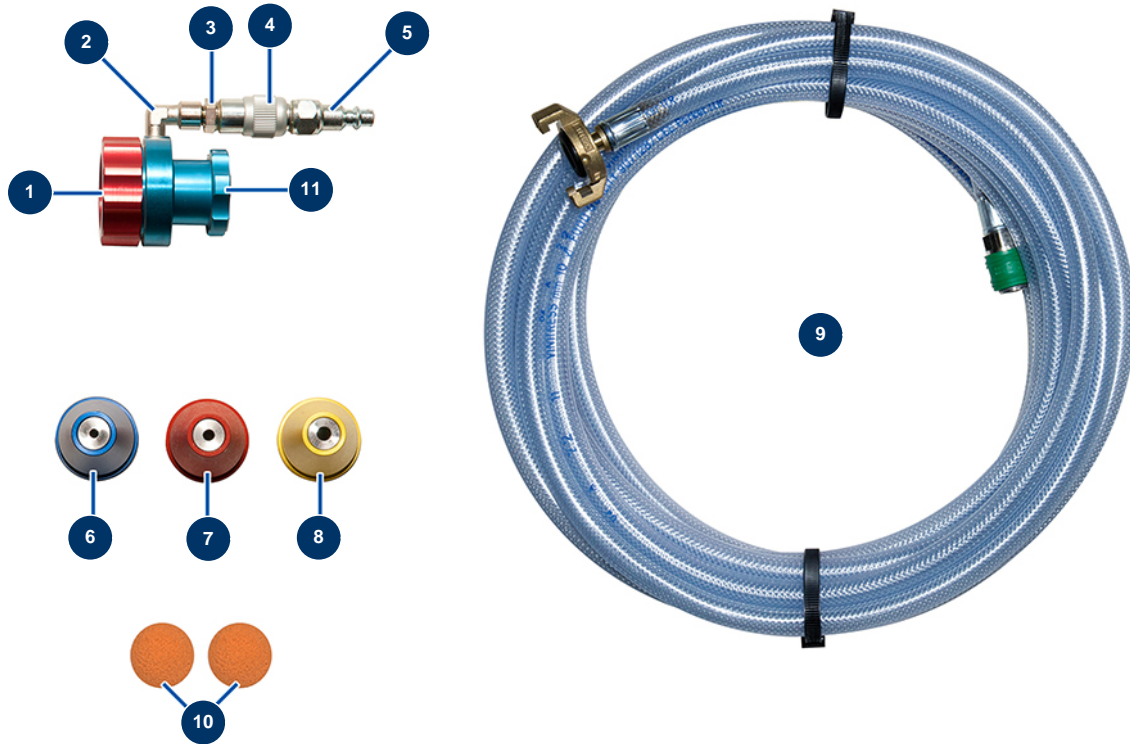

## Kit effetto a goccia JETPRO - Componenti del kit

### Détails des pièces

Pos.	Référence	Désignation
1	10031	Ghiera lancia alluminio rossa
2	91169	Gomito BP 90° 1/8 MaschioC x 1/8 FemminaD
3	11110	Nipplo bassa pressione 1/8" MaschioC x 1/4" MaschioC
4	20008	Rubinetto regolazione aria 1/4" M x 1/4" F
5	80091	Attacco rapido maschio filetto interno 1/4" ø 6
6	10044	Dusa n. 4 blu
7	10045	Dusa n. 5 rossa
8	10046	Dusa n. 6 gialla
9	91357	Prolunga aria ø10 x 10 m 1/2 attacco Ludec x rapido femmina da 6
10	20010	Pallina di pulizia ø 20
11	M07023	Adattatore kit effetto a goccia JETPRO