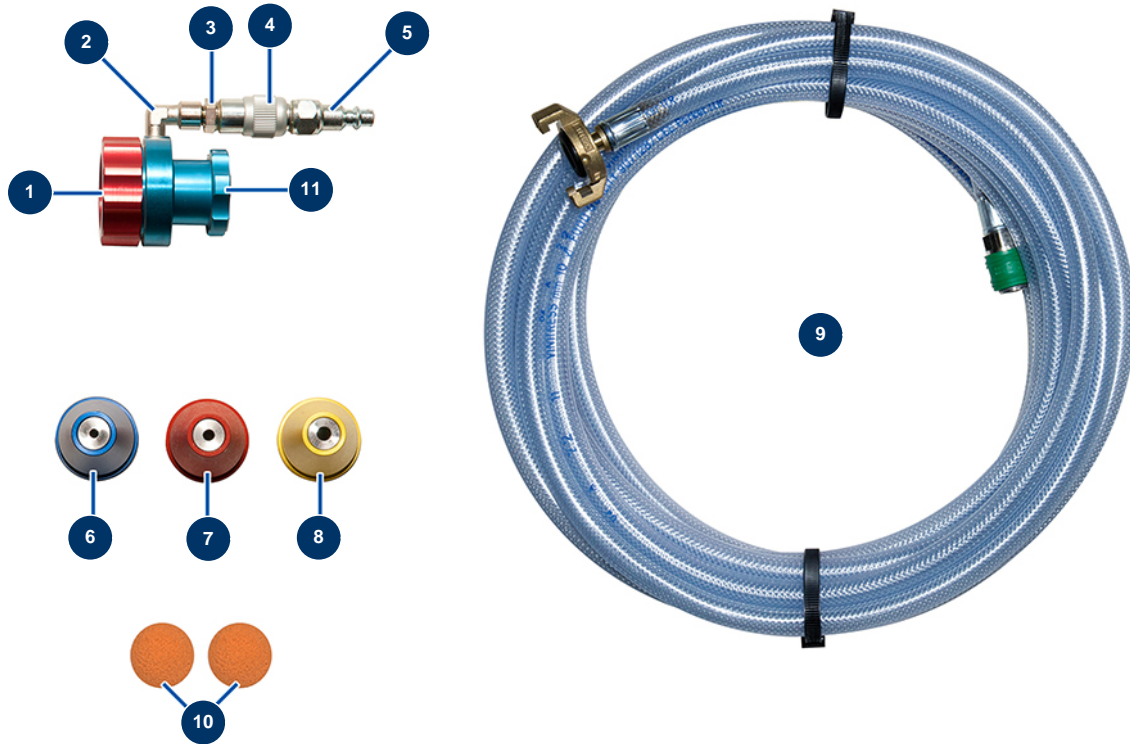

Kit effetto a goccia JETPRO - Componenti del kit

Détails des pièces

Pos.	Référence	Désignation
1	10031	Ghiera lancia alluminio rossa
2	91169	Gomito BP 90° 1/8 MaschioC x 1/8 FemminaD
3	11110	Nipplo bassa pressione 1/8" MaschioC x 1/4" MaschioC
4	20008	Rubinetto regolazione aria 1/4" M x 1/4" F
5	80091	Attacco rapido maschio filetto interno 1/4" ø 6
6	10044	Dusa n. 4 blu
7	10045	Dusa n. 5 rossa
8	10046	Dusa n. 6 gialla
9	91357	Prolunga aria ø10 x 10 m 1/2 attacco Ludec x rapido femmina da 6
10	20010	Pallina di pulizia ø 20
11	M07023	Adattatore kit effetto a goccia JETPRO