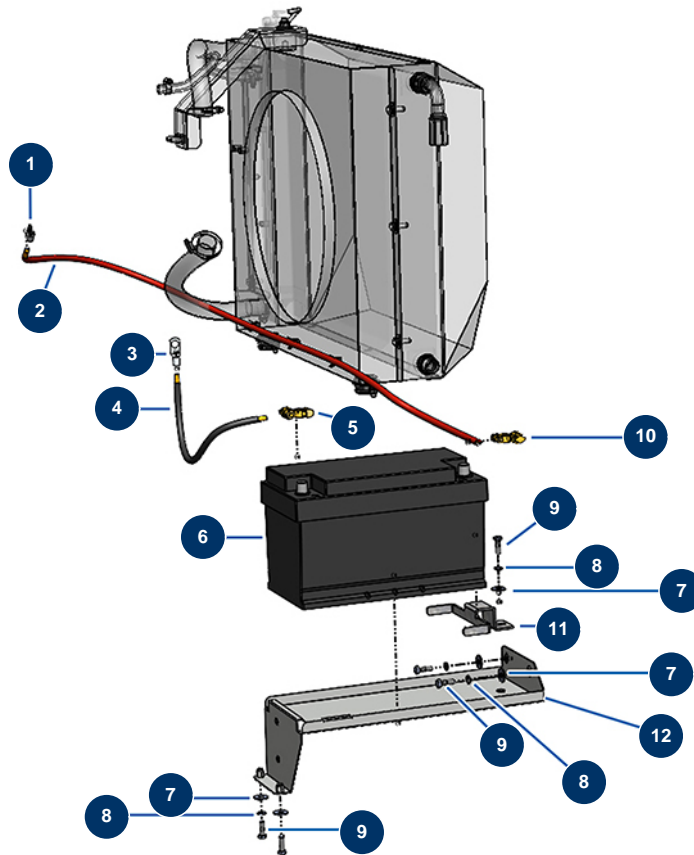

Máquina de bombeo X-PRO D200 - stage V 36 kW - Batería

Détails des pièces

Pos.	Référence	Désignation
1	20249	Terminal a soldar en cable de 35 mm ² con orificio ø 8
2	20233	Cable de batería rojo de 35 mm ² por metro
3	20250	Terminal a soldar en cable de 35 mm ² con orificio ø 12
4	20234	Cable de batería negro de 35 mm ² por metro
5	14573	Terminal de batería autoapretado - azul
6	20257	Batería 110 Ah (+D)
7	30292	Arandela ancha ø 8 acero inoxidable
8	80269	Arandela grower ø 8
9	11544	Tornillo THEF 8 x 25
10	14572	Terminal de batería autoapretado + rojo
11	C23248CST	
12	C23207CST	