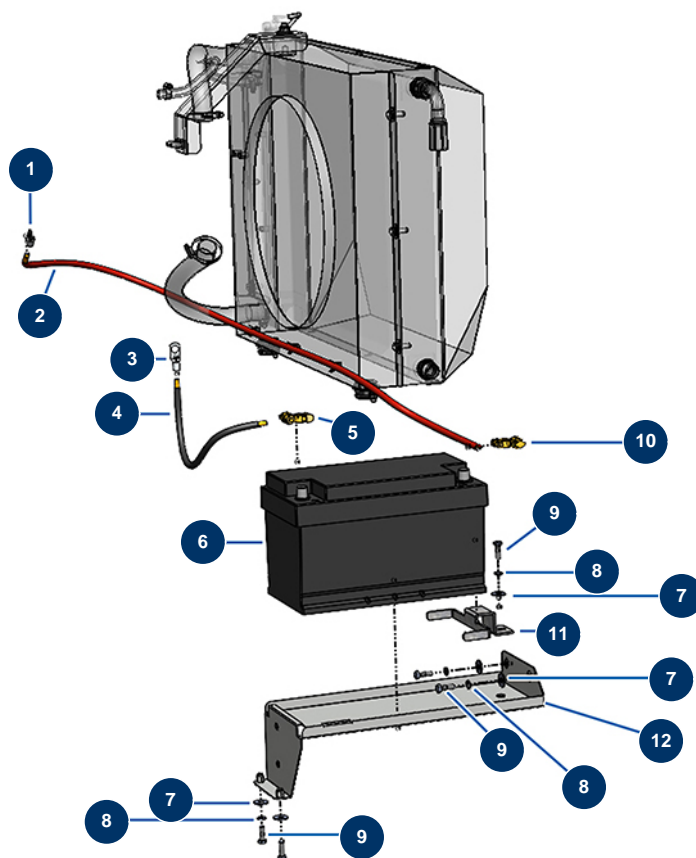

## Máquina de bombeo X-PRO D200 - stage V 36 kW - Batería

### Détails des pièces

Pos.	Référence	Désignation
1	20249	Terminal a soldar en cable de 35 mm <sup>2</sup> con orificio ø 8
2	20233	Cable de batería rojo de 35 mm <sup>2</sup> por metro
3	20250	Terminal a soldar en cable de 35 mm <sup>2</sup> con orificio ø 12
4	20234	Cable de batería negro de 35 mm <sup>2</sup> por metro
5	14573	Terminal de batería autoapretado - azul
6	20257	Batería 110 Ah (+D)
7	30292	Arandela ancha ø 8 acero inoxidable
8	80269	Arandela grower ø 8
9	11544	Tornillo THEF 8 x 25
10	14572	Terminal de batería autoapretado + rojo
11	C23248CST	
12	C23207CST	