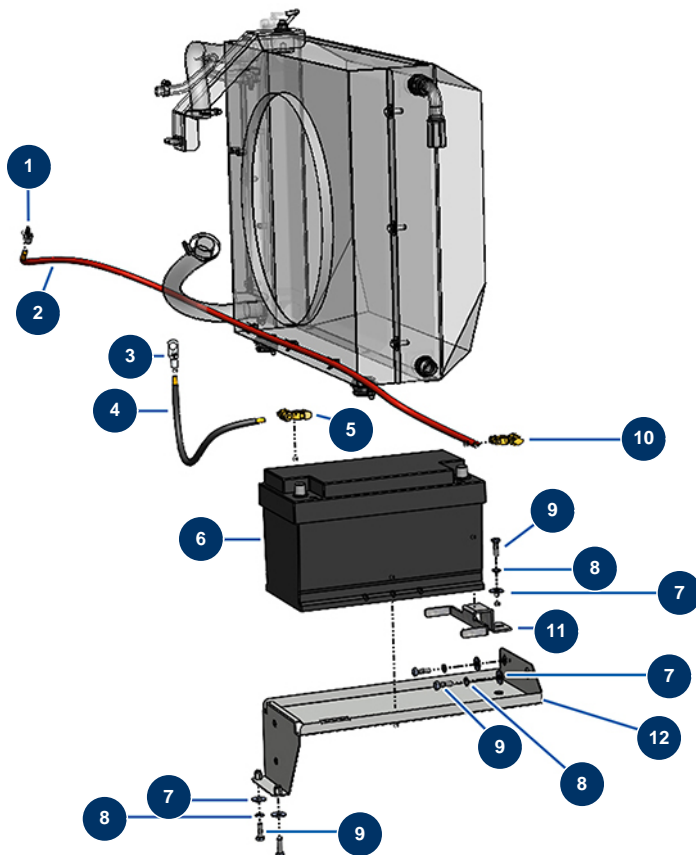

## Macchina per massetto liquido X-PRO D200 - stage V 36 kW - Batteria

### Détails des pièces

Pos.	Référence	Désignation
1	20249	Capicorda a saldare su filo 35 mm <sup>2</sup> con foro ø 8
2	20233	Cavo batteria rosso 35 mm <sup>2</sup> al metro
3	20250	Capicorda a saldare su filo 35 mm <sup>2</sup> con foro ø 12
4	20234	Cavo batteria nero 35 mm <sup>2</sup> al metro
5	14573	Terminale batteria autoserrante - blu
6	20257	Batteria 110 Ah (+D)
7	30292	Rondella larga ø 8 acciaio inox
8	80269	Rondella grower ø 8
9	11544	Vite THEF 8 x 25
10	14572	Terminale batteria autoserrante + rosso
11	C23248CST	
12	C23207CST	