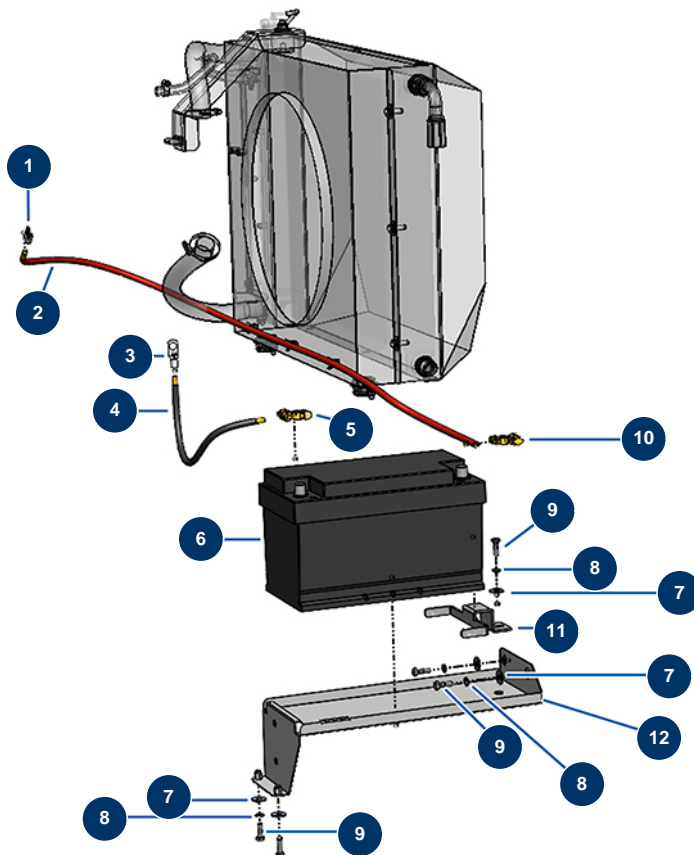

## Macchina per massetto liquido X-PRO D200 - stage V 36 kW - Batteria

### Détails des pièces

Pos.	Référence	Désignation
1	20249	Capicorda a saldare su filo 35 mm <sup>2</sup> con foro ø 8
2	20233	Cavo batteria rosso 35 mm <sup>2</sup> al metro
3	20250	Capicorda a saldare su filo 35 mm <sup>2</sup> con foro ø 12
4	20234	Cavo batteria nero 35 mm <sup>2</sup> al metro
5	14573	Terminale batteria autoserrante - blu
6	20257	Batteria 110 Ah (+D)
7	30292	Rondella larga ø 8 acciaio inox
8	80269	Rondella grower ø 8
9	11544	Vite THEF 8 x 25
10	14572	Terminale batteria autoserrante + rosso
11	C23248CST	
12	C23207CST	