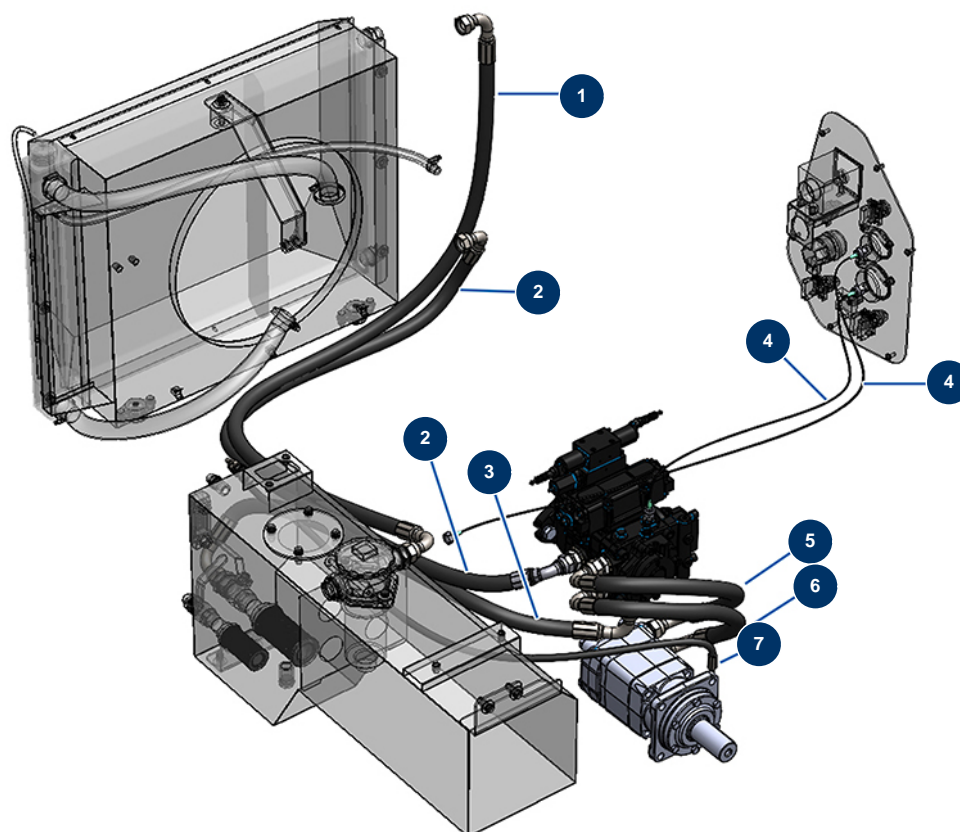

## Fließstrichmaschine X-PRO D200 - stage V 36 kW - Schläuche

### Détails des pièces

Pos.	Référence	Désignation
1	20417	
2	20416	
3	20411	
4	20130	
5	20414	
6	20413	
7	20415	