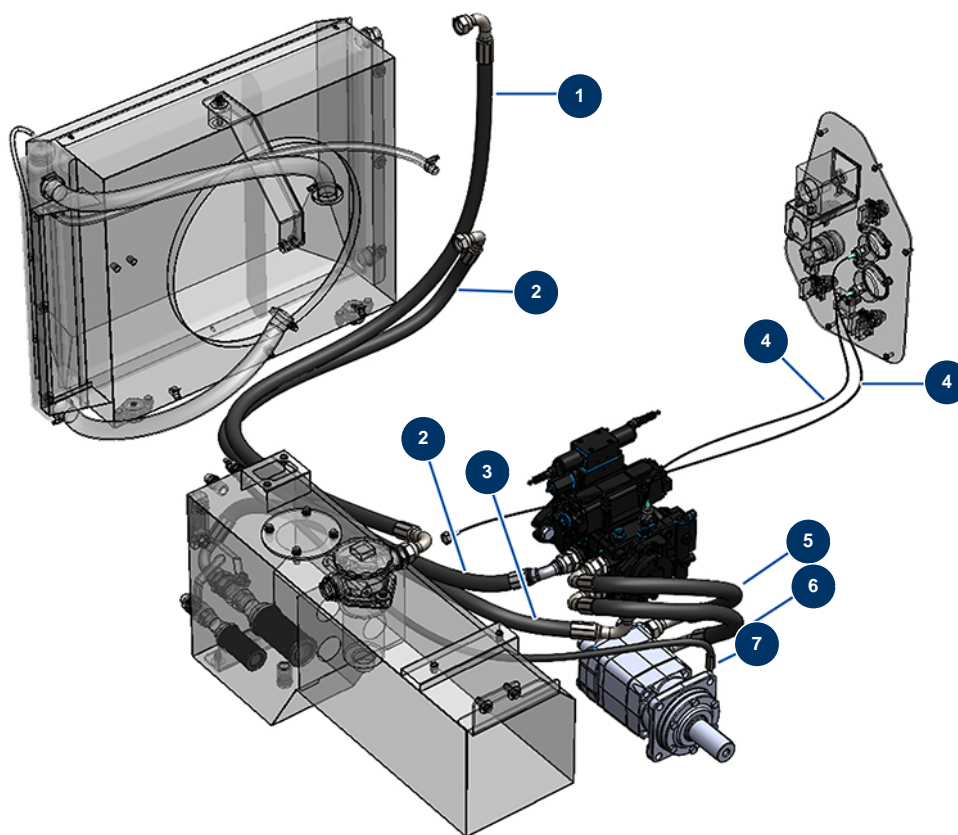

## Fließstrichmaschine X-PRO D200 - stage V 36 kW - Schläuche

### Détails des pièces

Pos.	Référence	Désignation
1	20417	
2	20416	
3	20411	
4	20130	
5	20414	
6	20413	
7	20415	