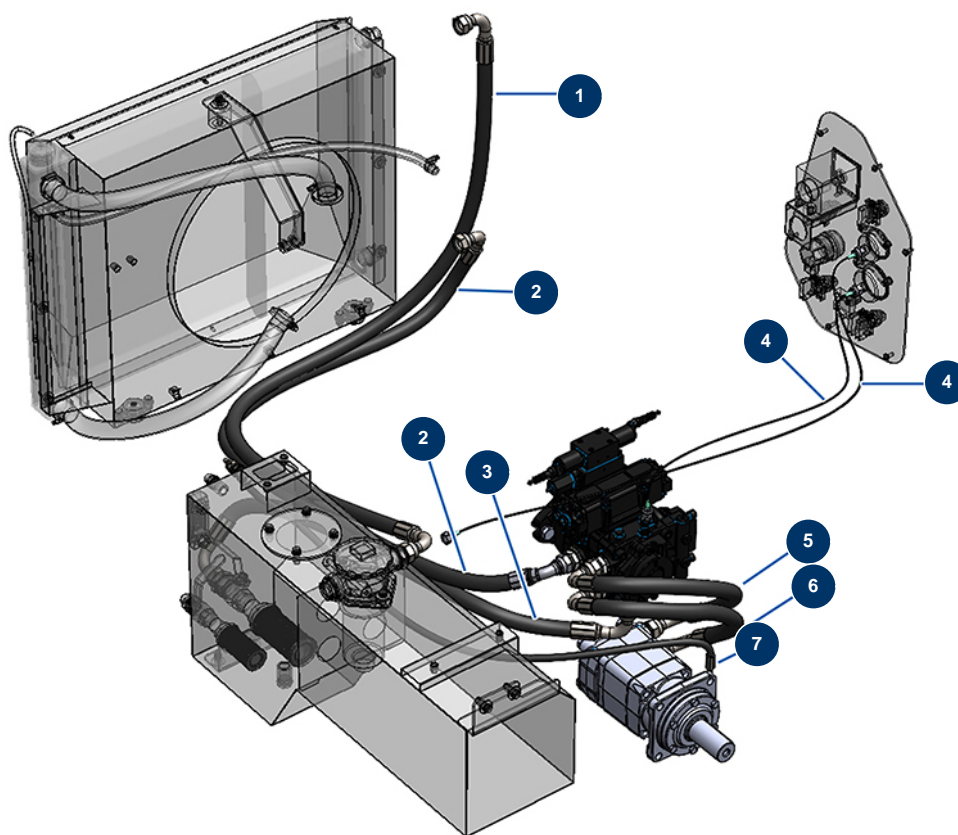

X-PRO D200 liquid screed machine - Hoses

Détails des pièces

Pos.	Référence	Désignation
1	20417	
2	20416	
3	20411	
4	20130	
5	20414	
6	20413	
7	20415	