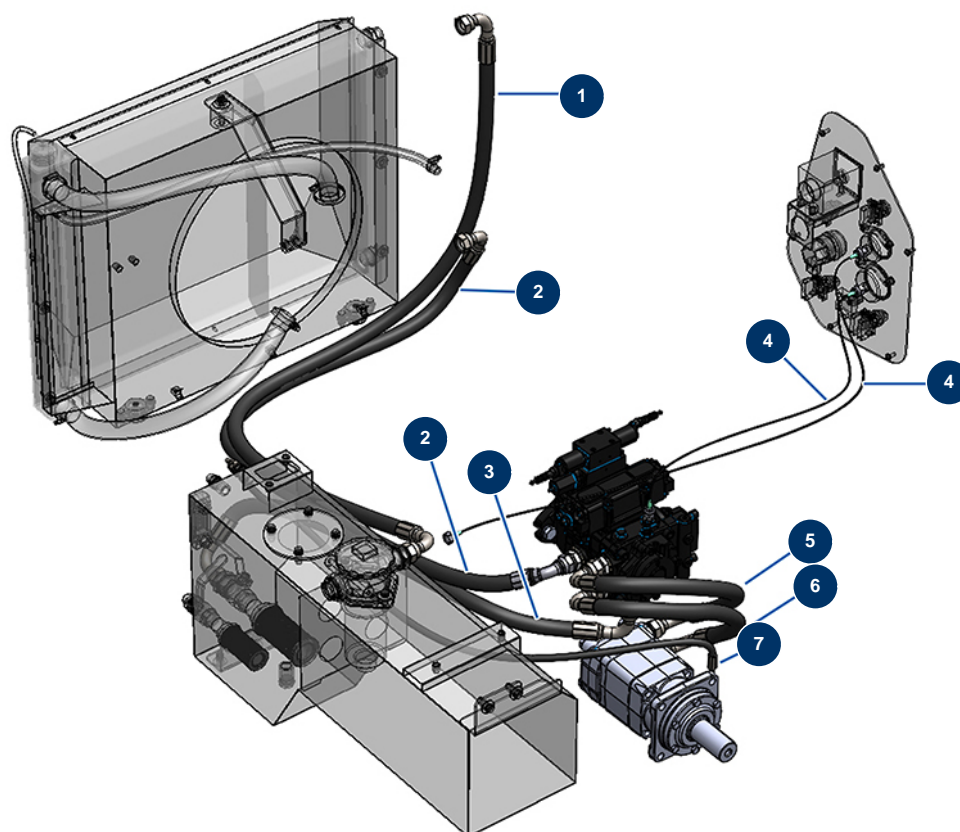

X-PRO D200 liquid screed machine - Hoses

Détails des pièces

Pos.	Référence	Désignation
1	20417	
2	20416	
3	20411	
4	20130	
5	20414	
6	20413	
7	20415	