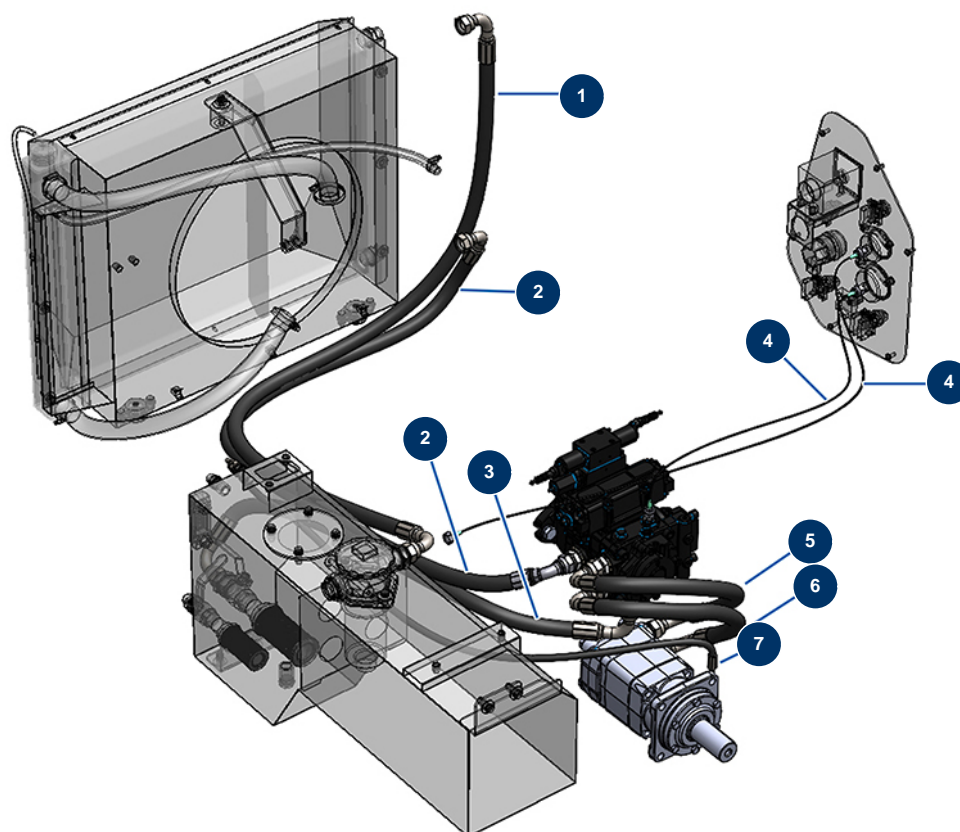

Macchina per massetto liquido X-PRO D200 - stage V 36 kW - Tubi

Détails des pièces

Pos.	Référence	Désignation
1	20417	
2	20416	
3	20411	
4	20130	
5	20414	
6	20413	
7	20415	