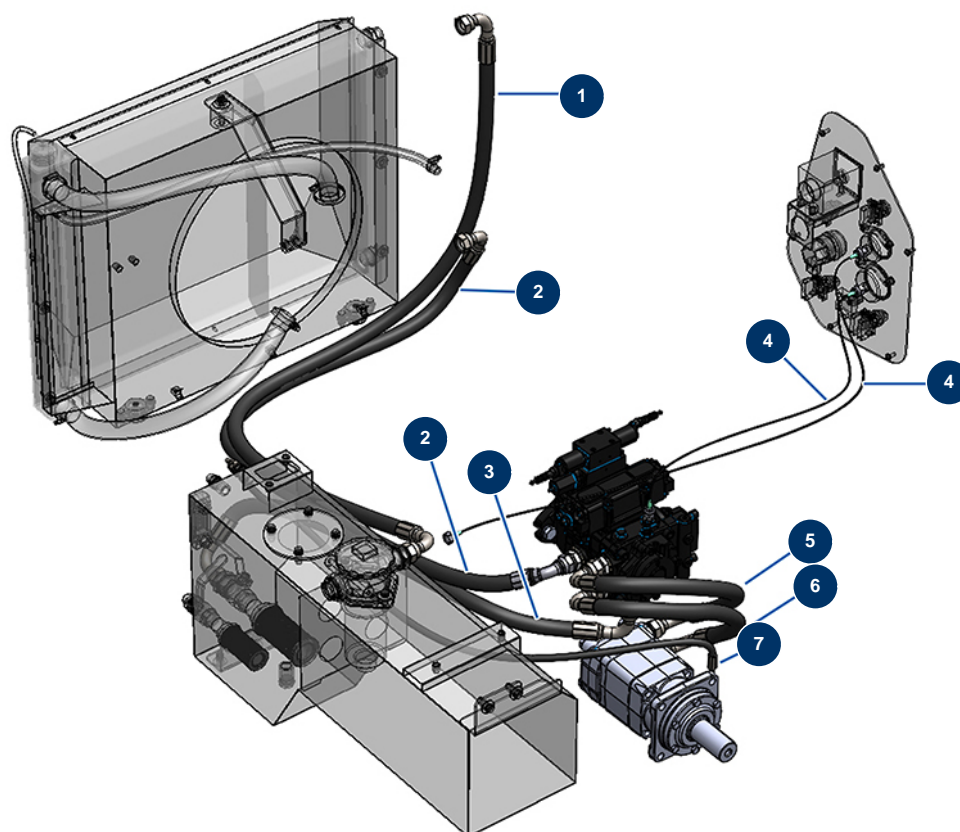

## Macchina per massetto liquido X-PRO D200 - stage V 36 kW - Tubi

### Détails des pièces

| Pos. | Référence | Désignation |
|------|-----------|-------------|
| 1    | 20417     |             |
| 2    | 20416     |             |
| 3    | 20411     |             |
| 4    | 20130     |             |
| 5    | 20414     |             |
| 6    | 20413     |             |
| 7    | 20415     |             |