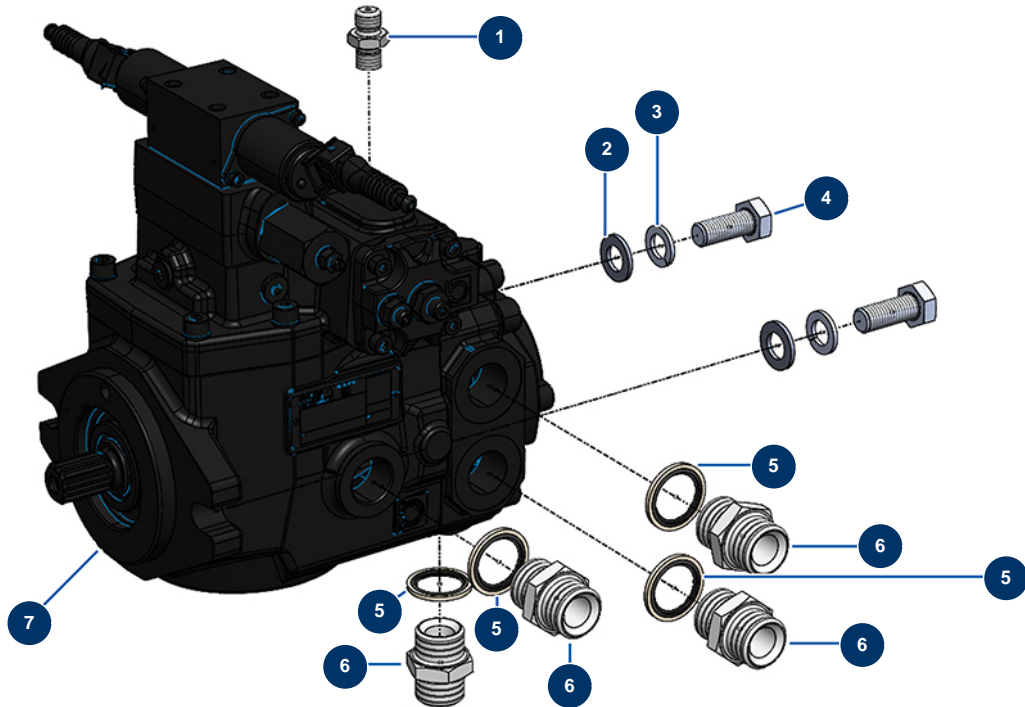

Fließestrichmaschine X-PRO D200 - stage V 36 kW - Hydraulische Pumpe 37cc

Détails des pièces

Pos.	Référence	Désignation
1	20123	
2	30286	Schmale Unterlegscheibe \varnothing 14 Edelstahl
3	20293	Federringscheibe 127 \varnothing 14
4	20292	THEF-Schraube 961 14/150 x 35
5	12573	Stahldichtung für die Lippenhohlschraube 3/4"
6	90774	Hochdrucknippel 3/4" Männlich D x 3/4" Männlich D
7	20475	