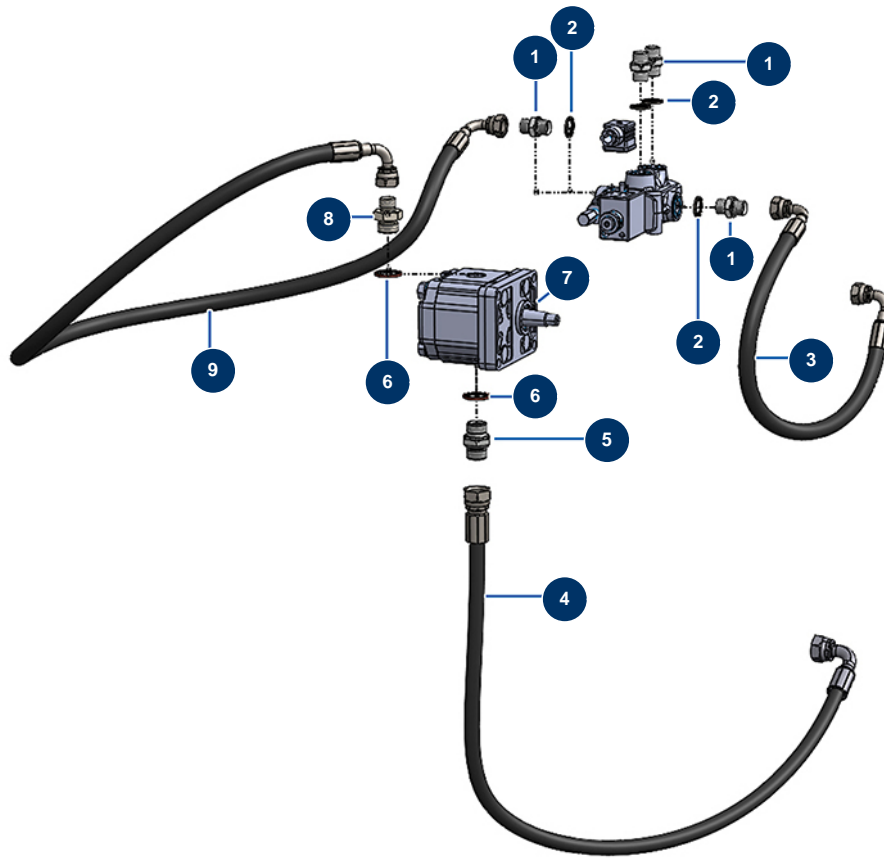

Fließstrichmaschine X-PRO D200 - stage V 36 kW - Hochdruckreiniger Pumpe 6cc

Détails des pièces

Pos.	Référence	Désignation
1	80276	Mamelon HP 3/8" Männlich D x 3/8" Männlich C
2	91031	Stahldichtung für die Lippenhohlschraube 3/8"
3	20421	
4	20412	
5	90627	Hochdrucknippel 1/2" Männlich D x 1/2" Männlich D
6	91032	Stahldichtung für die Lippenhohlschraube 1/2"
7	20477	
8	90872	Hochdrucknippel 1/2" Männlich D x 3/8" Männlich D
9	20418	