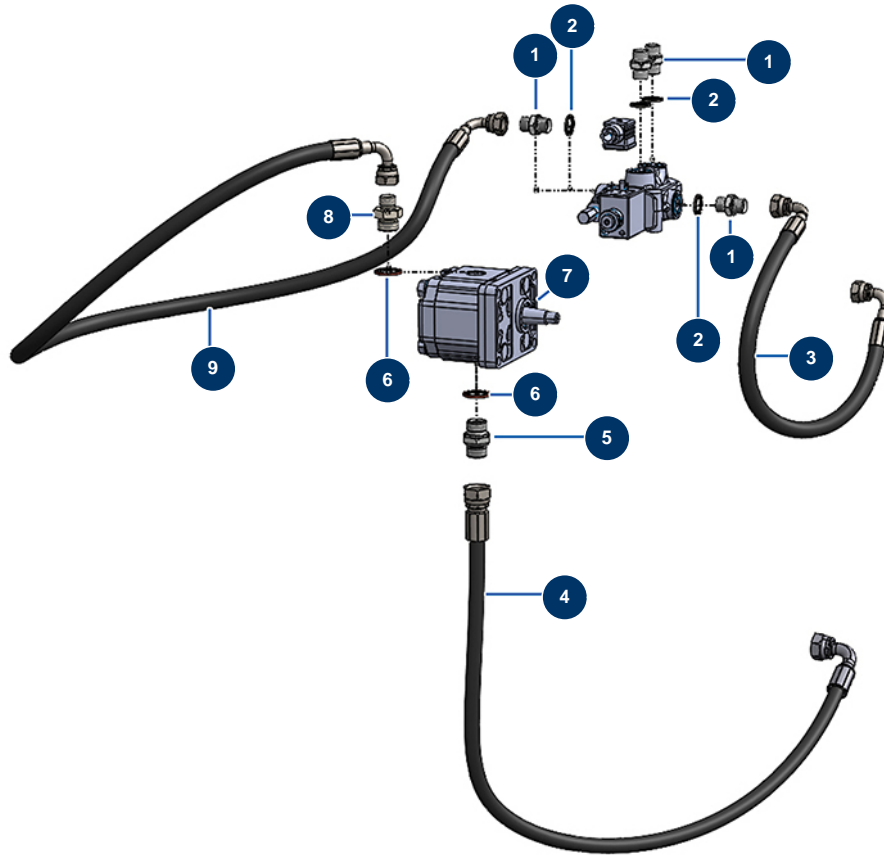

## Fließstrichmaschine X-PRO D200 - stage V 36 kW - Hochdruckreiniger Pumpe 6cc

### Détails des pièces

Pos.	Référence	Désignation
1	80276	Mamelon HP 3/8" Männlich D x 3/8" Männlich C
2	91031	Stahldichtung für die Lippenhohlschraube 3/8"
3	20421	
4	20412	
5	90627	Hochdrucknippel 1/2" Männlich D x 1/2" Männlich D
6	91032	Stahldichtung für die Lippenhohlschraube 1/2"
7	20477	
8	90872	Hochdrucknippel 1/2" Männlich D x 3/8" Männlich D
9	20418	