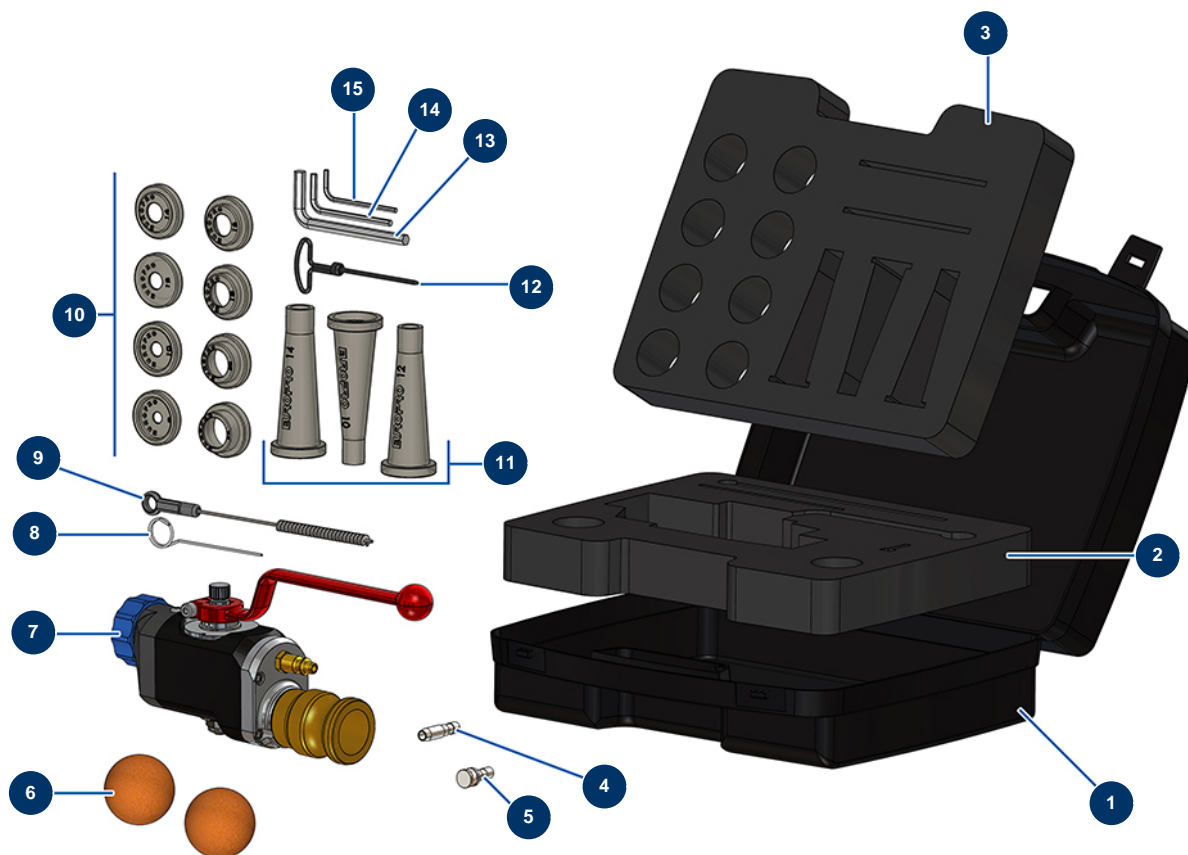

Koffer Lanze Mörtel ABS komplett - Anschluss 1 "1/4 - Allgemeine Ansicht

Détails des pièces

Pos.	Référence	Désignation
1	80168	Koffer leer für Pistole
2	11878	Untere Sicherungsschaumkoffer CP
3	11879	Obere Dämpfungsschaumkoffer CP
4	11814	Injektorrohr Luft Mörtellanze
5	11815	Luftverschluss Mörtellanze
6	90566	Reinigungsball ø 50
7	12275	Mörtellanze Abs Anschluss 1"1/4
8	1001017	Entriegelungsstift
9	1022035	Reinigungsbürste
10	11760	Spritzdüsensatz ø 8, 10, 12, 14, 16, 18, 20, 22 - CP
11	11759	Fugendüsensatz ø 10, 12, 14
12	90605	Düsenputzstock
13	101013	7er-Sechskantschlüssel

Pos.	Référence	Désignation
14	13050	4er-Sechskantschlüssel
15	11175	3er-Sechskantschlüssel