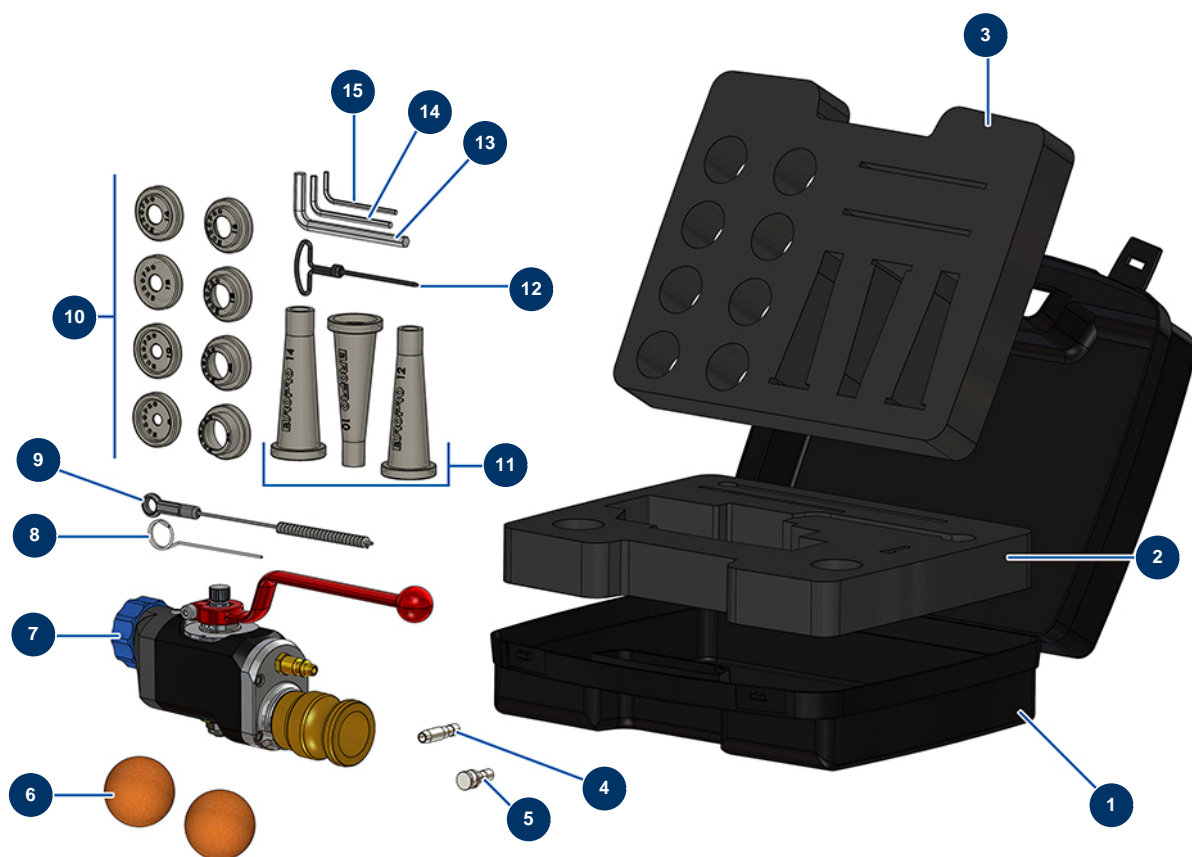

## Mallette lance mortier ABS complète - Raccord 1 "1/4 - Vue générale

### Détails des pièces

Pos.	Référence	Désignation
1	80168	Mallette vide pour pistolet
2	11878	Mousse calage inférieur mallette CP
3	11879	Mousse calage supérieur mallette CP
4	11814	Tube injecteur air lance mortier
5	11815	Bouchon air lance mortier
6	90566	Balle nettoyage ø 50
7	12275	Lance mortier ABS raccord 1"1/4
8	1001017	Broche déboucheuse
9	1022035	Brosse nettoyage
10	11760	Jeu de buses de projection ø 8, 10, 12, 14, 16, 18, 20, 22 - CP
11	11759	Jeu de buses à jointer ø 10, 12, 14
12	90605	Vrille nettoyage buse
13	101013	Clé 6 pans mâle de 7

<b>Pos.</b>	<b>Référence</b>	<b>Désignation</b>
14	13050	Clé 6 pans mâle de 4
15	11175	Clé 6 pans mâle de 3