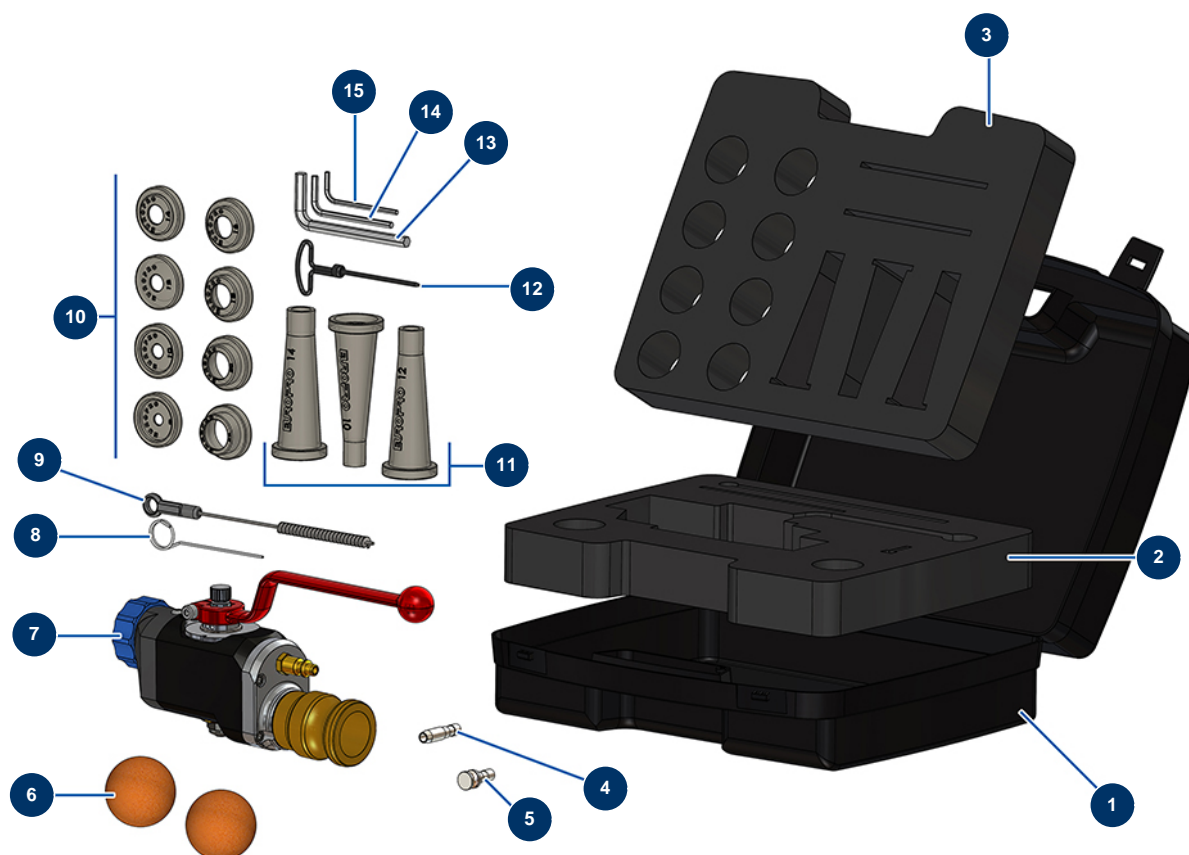

Mallette lance mortier ABS complète - Raccord 1 "1/4 - Vue générale

Détails des pièces

Pos.	Référence	Désignation
1	80168	Mallette vide pour pistolet
2	11878	Mousse calage inférieur mallette CP
3	11879	Mousse calage supérieur mallette CP
4	11814	Tube injecteur air lance mortier
5	11815	Bouchon air lance mortier
6	90566	Balle nettoyage ø 50
7	12275	Lance mortier ABS raccord 1"1/4
8	1001017	Broche déboucheuse
9	1022035	Brosse nettoyage
10	11760	Jeu de buses de projection ø 8, 10, 12, 14, 16, 18, 20, 22 - CP
11	11759	Jeu de buses à jointer ø 10, 12, 14
12	90605	Vrille nettoyage buse
13	101013	Clé 6 pans mâle de 7

Pos.	Référence	Désignation
14	13050	Clé 6 pans mâle de 4
15	11175	Clé 6 pans mâle de 3