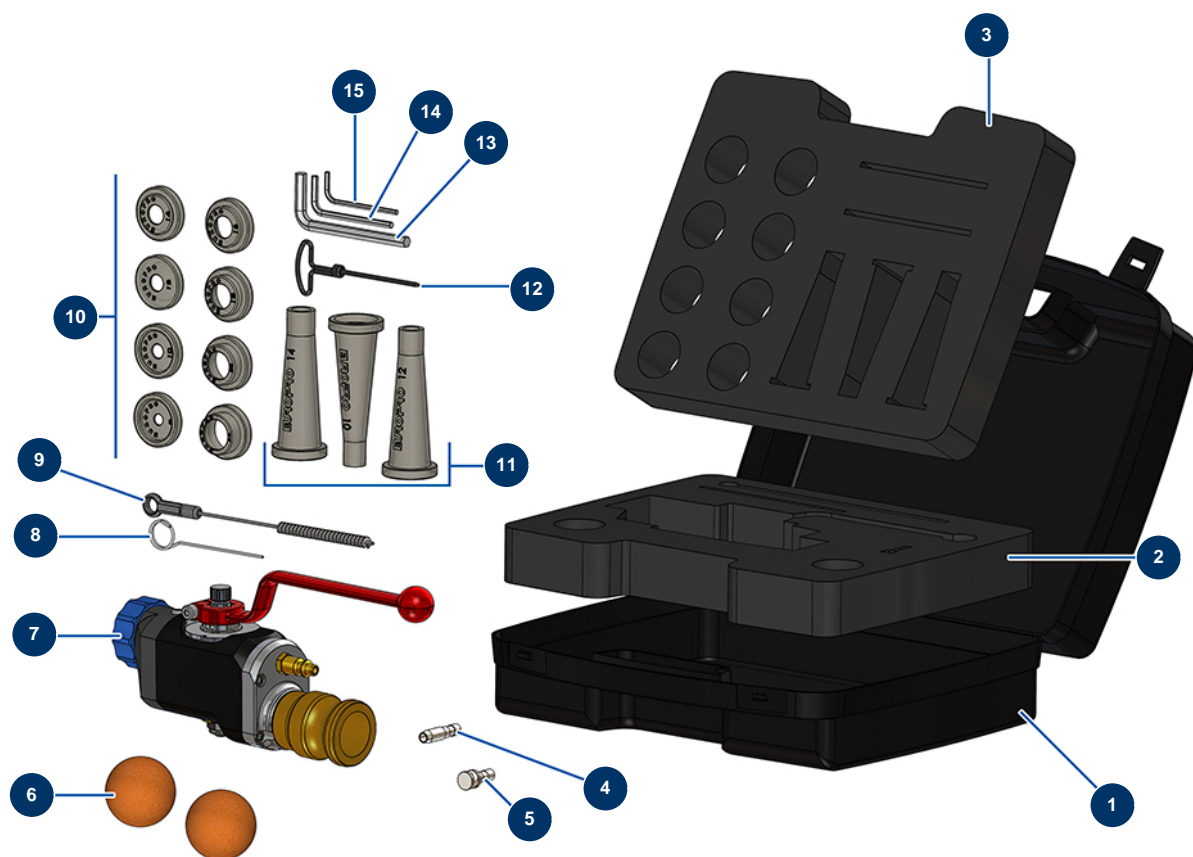

## Lancia completa malta ABS-attacco 1"1/4 in valigetta - Vista generale

### Détails des pièces

Pos.	Référence	Désignation
1	80168	Valigetta vuota per pistola
2	11878	Schiuma bloccaggio inferiore valigetta C.P
3	11879	Schiuma bloccaggio superiore valigetta C.P
4	11814	Tubo iniettore aria lancia malta
5	11815	Tappo aria lancia malta
6	90566	Pallina per la pulizia ø 50
7	12275	Lancia applicazione malta ABS attacco 1"1/4
8	1001017	Ago per la pulizia
9	1022035	Spazzola di pulizia
10	11760	Set di ugelli di spruzzatura ø 8, 10, 12, 14, 16, 18, 20, 22 - C.P
11	11759	Set di duse di fugatura ø 10, 12, 14
12	90605	Bulino per pulizia ugello
13	101013	Chiave a brugola da 7