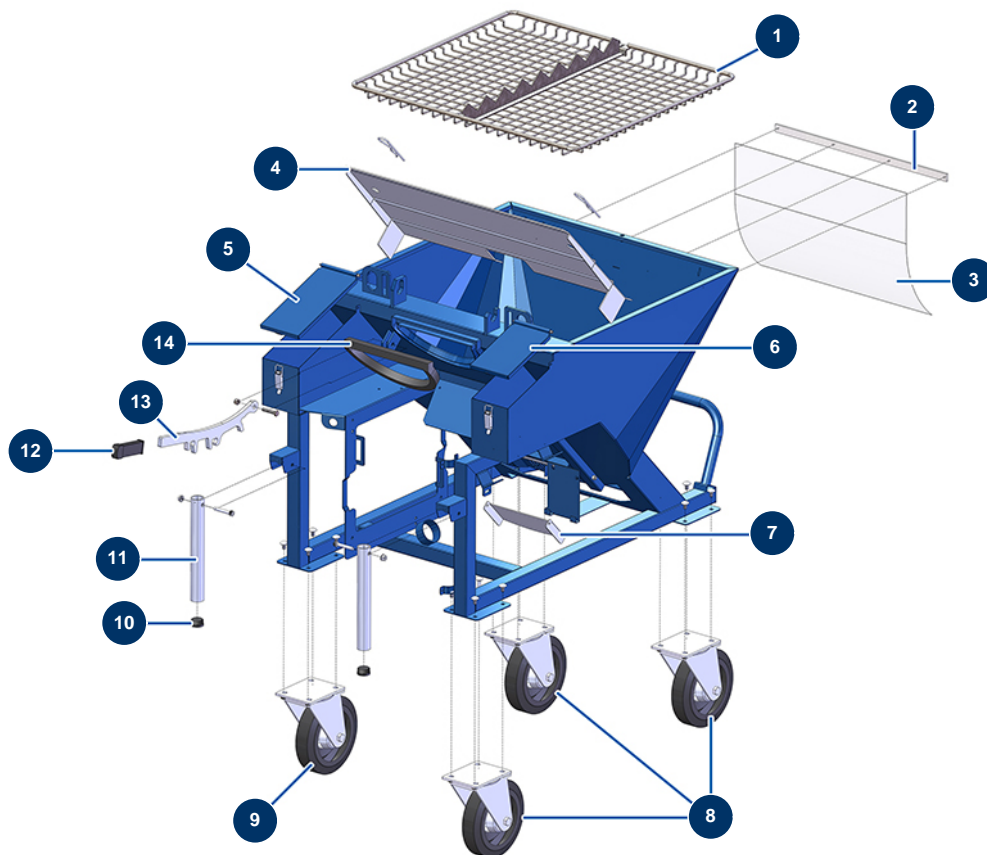

Intonacatrice continua MIXPRO 50 STANDARD completa - 400V 50 Hz - Telaio

Détails des pièces

Pos.	Référence	Désignation
1	MI7017502000	Griglia sicurezza PLUS TOP
2	MI4906519000	
3	MI4920001010	Plastica di protezione compressore MIXPRO 28
4	C23633	4
5	MI400201500A	Coperchio grande cassetto MIXPRO 50
6	MI400201400A	Coperchio piccolo cassetto MIXPRO 50
7	MI401700110A	
8	MI3F00300902	Ruota girevole senza freno
9	MI3F00300901	Ruota girevole con freno
10	MI3F00400400	Tappo in PVC nero
11	MI4914001000	Braccio macchina MIXPRO 30 & 50
12	MI3T02700201	Impugnatura di gomma
13	MI4928001000	

Pos.	Référence	Désignation
14	MI3G01000151	Guarnizione supporto motore per metro