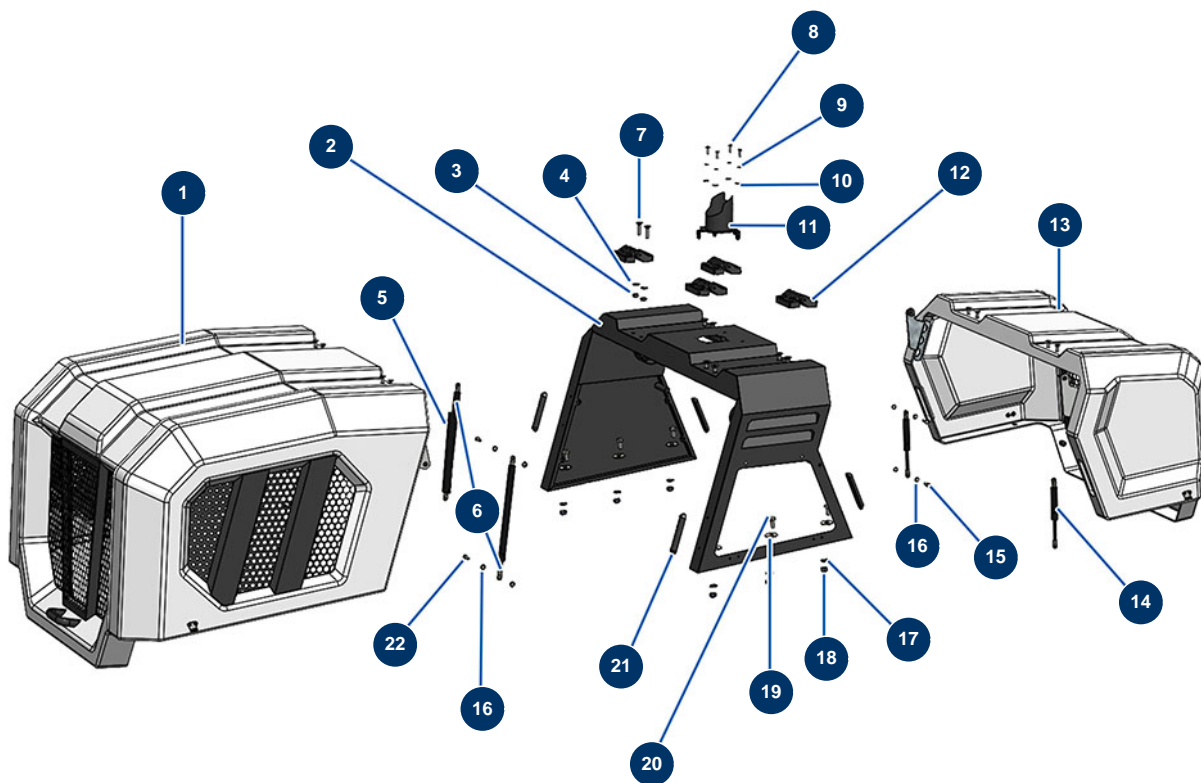

Máquina de bombeo X-SCREED D60 - stage V 42kW - Carrocería de aros

Détails des pièces

Pos.	Référence	Désignation
1	20638	Capó frontal modelo grande completo X-SCREED
2	C23155	2
3	90127	Tuerca M 8 nylstop
4	30292	Arandela ancha \varnothing 8 acero inoxidable
5	14580	
6	20540	Resorte de gas \varnothing 10 cubierta móvil - X-PRO D200 y X-SCREED
7	13260	Tubo lanza completo 800 mm con empuñadura y conexión ST 45 M 22-500
8	14539	Tornillo THEF 6 x 20
9	80268	Arandela grower \varnothing 6 - CP 60
10	30291	Arandela ancha \varnothing 6
11	C23104	
12	12797	Bisagra cubierta - CP 60
13	20639	Capó trasero modelo pequeño completo X-SCREED

Pos.	Référence	Désignation
14	20545	14
15	30273	Tornillo THEF 8 x 20
16	30256	Arandela estrecha ø 8 inox
17	30281	Arandela estrecha ø 12 inox
18	10051	Tuerca M 12 nylstop
19	30294	Arandela ancha ø 12 acero inoxidable
20	12251	Tornillo THEF 12 x 25
21	20534	
22	11544	Tornillo THEF 8 x 25