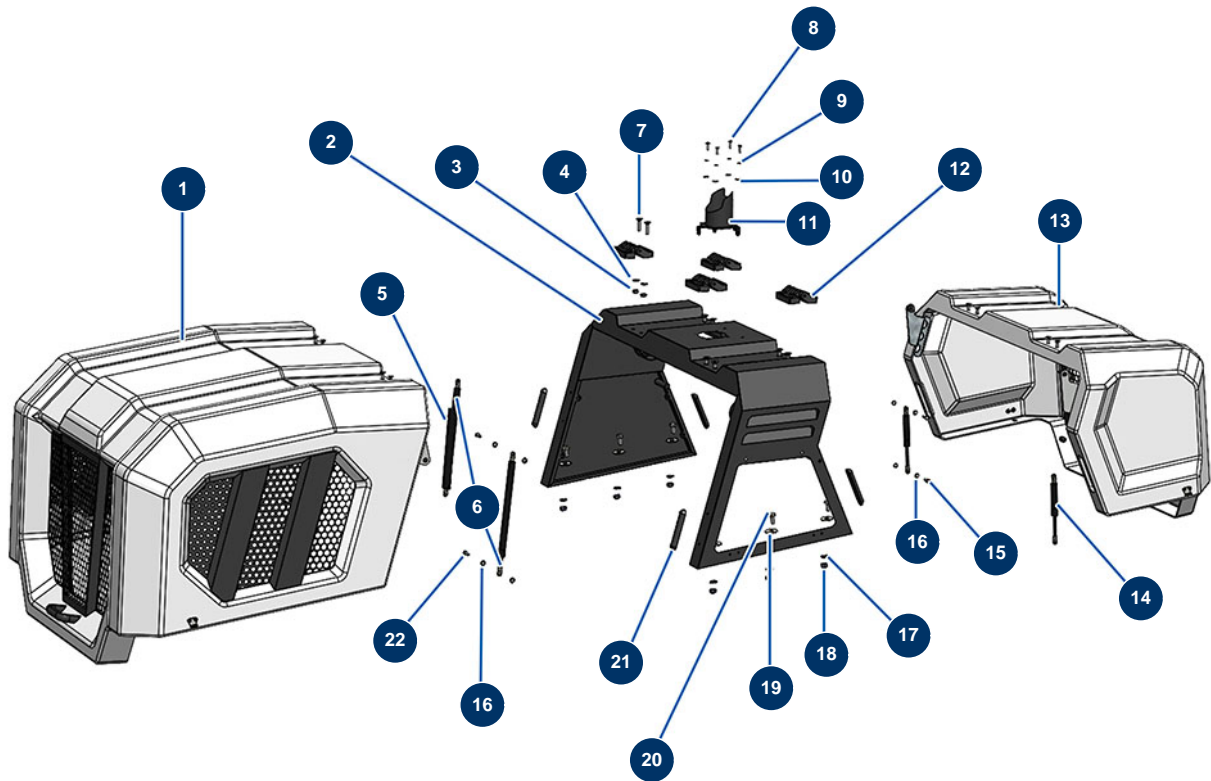

Máquina de bombeo X-SCREED D60 - stage V 42kW - Carrocería de aros

Détails des pièces

Pos.	Référence	Désignation
1	20638	Capó frontal modelo grande completo X-SCREED
2	C23155CST	
3	90127	Tuerca M 8 nylstop
4	30292	Arandela ancha \varnothing 8 acero inoxidable
5	14580	
6	20540	Resorte de gas \varnothing 10 cubierta móvil - X-PRO D200 y X-SCREED
7	13260	Tubo lanza completo 800 mm con empuñadura y conexión ST 45 M 22-500
8	14539	Tornillo THEF 6 x 20
9	80268	Arandela grower \varnothing 6 - CP 60
10	30291	Arandela ancha \varnothing 6
11	C23104	
12	12797	Bisagra cubierta - CP 60
13	20639	Capó trasero modelo pequeño completo X-SCREED

Pos.	Référence	Désignation
14	20545	14
15	30273	Tornillo THEF 8 x 20
16	30256	Arandela estrecha ø 8 inox
17	30281	Arandela estrecha ø 12 inox
18	10051	Tuerca M 12 nylstop
19	30294	Arandela ancha ø 12 acero inoxidable
20	12251	Tornillo THEF 12 x 25
21	20534	
22	11544	Tornillo THEF 8 x 25