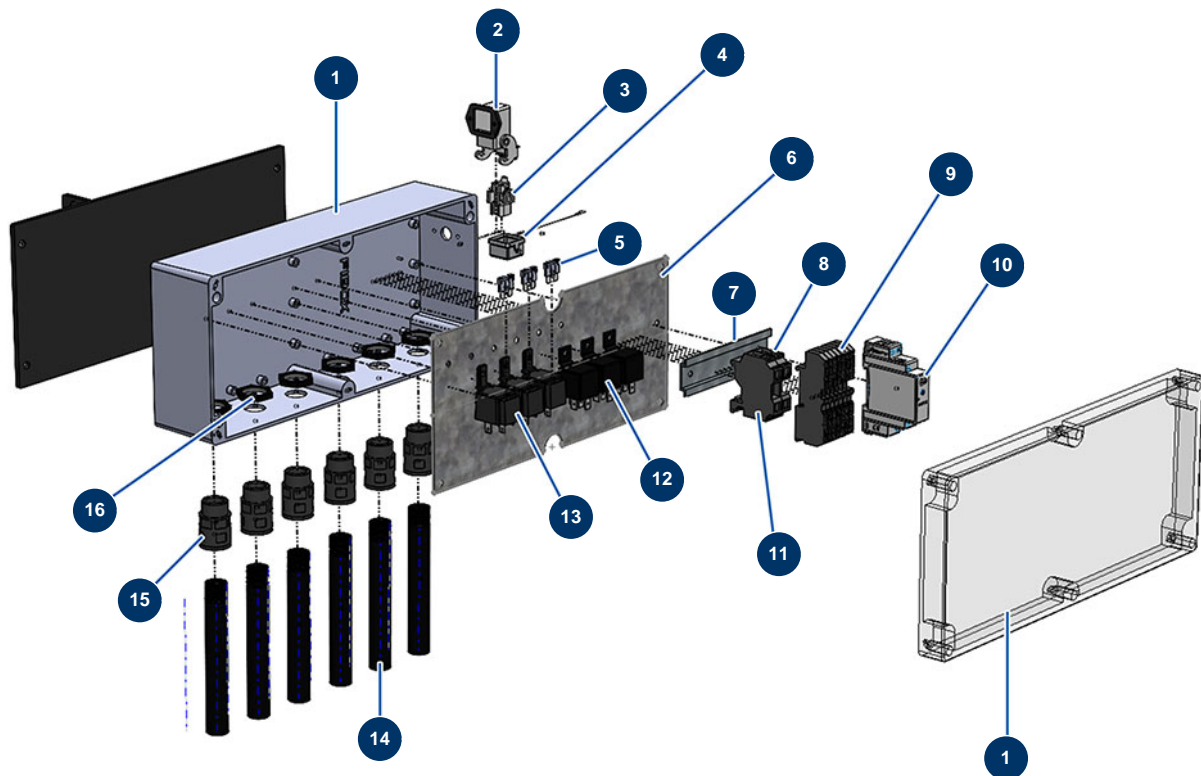

Trockenestrichmaschine X-SCREED D60 - stage V 42kW - Elektrische Gruppe

Détails des pièces

Pos.	Référence	Désignation
1	20608	1
2	12543	Isolierender Bogensockel 3 p + G - 1 Hebel
3	11914	Weiblicher Einsatz 4 P + T Blasmuschine
4	12535	Deckel 2 PIV mit Dichtung MIXPRO 14
5	20252	Sicherung US-Standard 25A
6	20607	6
7	10265	7
8	20543	8
9	80482	Grauer Leiterblock 6 mm ²
10	20491	10
11	20544	11
12	13108	Relais 12V Form C - CP 60
13	20378	12V DC Relais mit Sicherung

Pos.	Référence	Désignation
14	20510	14
15	20512	
16	20051	Stopfbuchsenmutter Kunststoff grau M 20