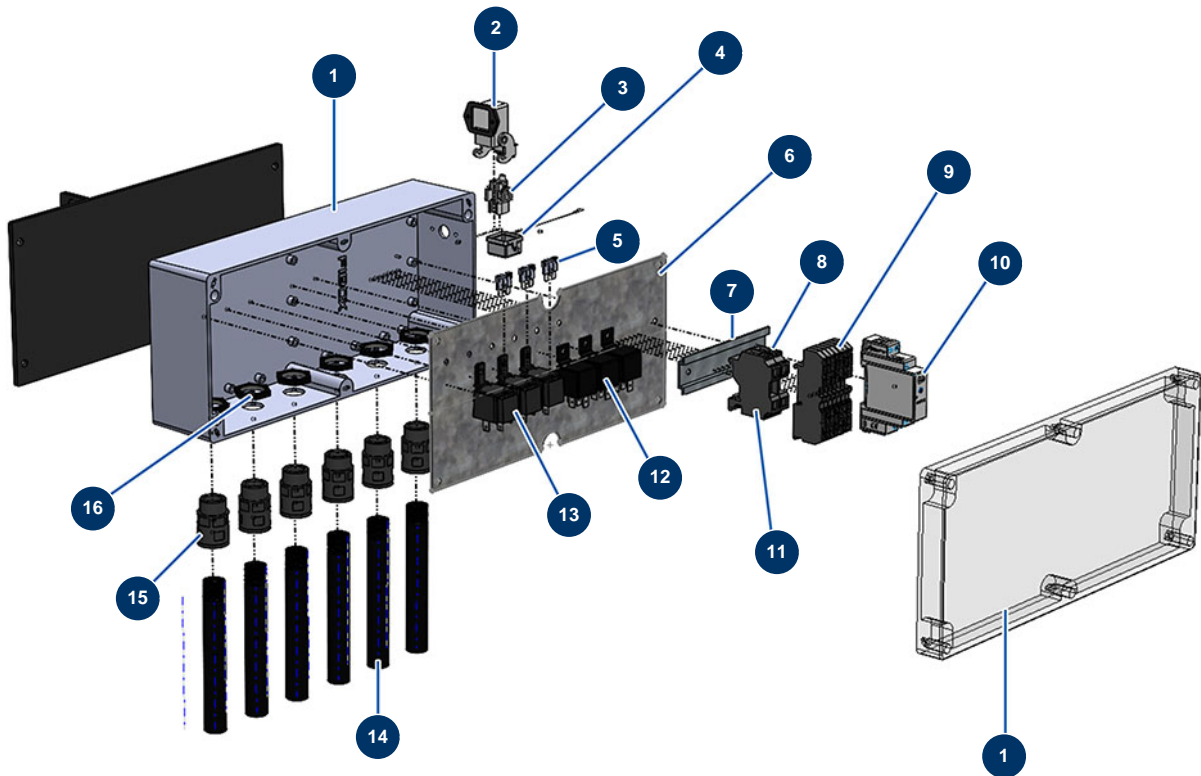

## Trockenestrichmaschine X-SCREED D60 - stage V 42kW - Elektrische Gruppe

### Détails des pièces

| Pos. | Référence | Désignation                                |
|------|-----------|--|
| 1    | 20608     | 1  |
| 2    | 12543     | Isolierender Bogensockel 3 p + G - 1 Hebel |
| 3    | 11914     | Weiblicher Einsatz 4 P + T Blasmuschine    |
| 4    | 12535     | Deckel 2 PIV mit Dichtung MIXPRO 14        |
| 5    | 20252     | Sicherung US-Standard 25A                  |
| 6    | 20607     | 6  |
| 7    | 10265     |  |
| 8    | 20543     | 8  |
| 9    | 80482     | Grauer Leiterblock 6 mm <sup>2</sup>       |
| 10   | 20491     | 10   |
| 11   | 20544     | 11   |
| 12   | 13108     | Relais 12V Form C - CP 60                  |
| 13   | 20378     | 12V DC Relais mit Sicherung                |

| <b>Pos.</b> | <b>Référence</b> | <b>Désignation</b>                      |
|-------------|------------------|---|
| 14          | 20510            |   |
| 15          | 20512            |   |
| 16          | 20051            | Stopfbuchsenmutter Kunststoff grau M 20 |