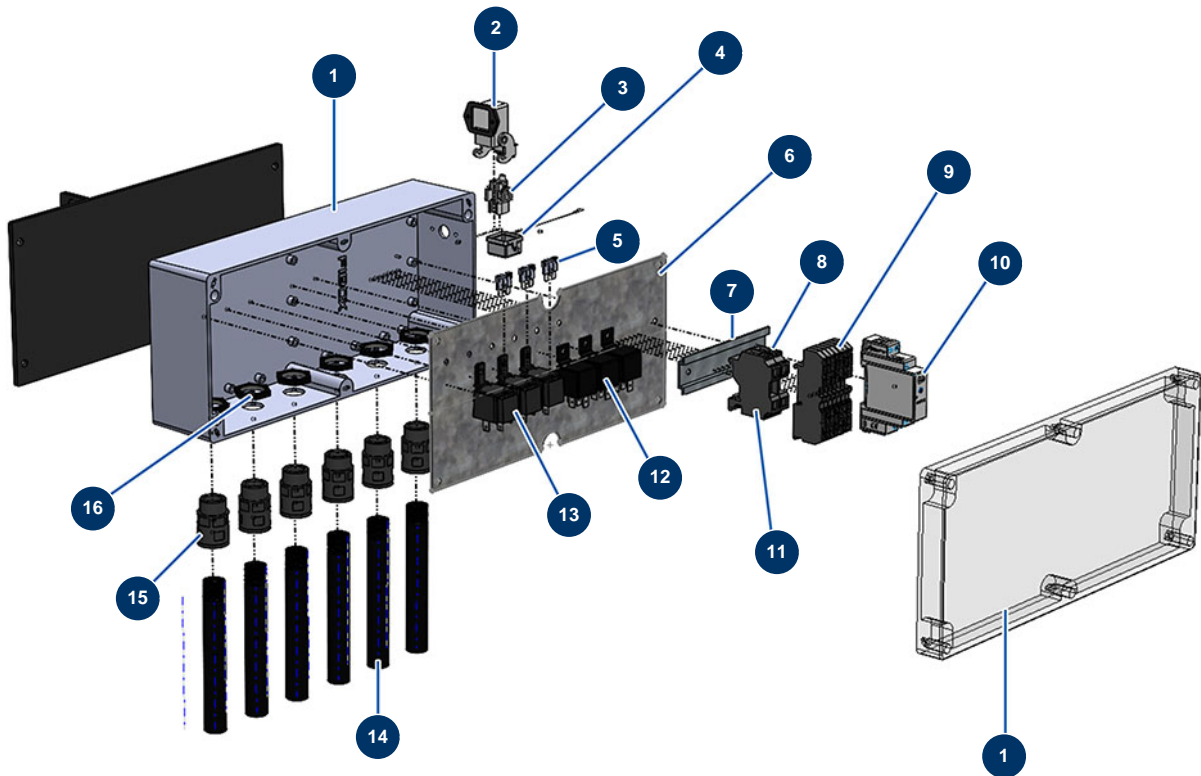

## Trockenestrichmaschine X-SCREED D60 - stage V 42kW - Elektrische Gruppe

### Détails des pièces

Pos.	Référence	Désignation
1	20608	
2	12543	Isolierender Bogensockel 3 p + G - 1 Hebel
3	11914	Weiblicher Einsatz 4 P + T Blasmuschine
4	12535	Deckel 2 PIV mit Dichtung MIXPRO 14
5	20252	Sicherung US-Standard 25A
6	20607	
7	10265	
8	20543	
9	80482	Grauer Leiterblock 6 mm <sup>2</sup>
10	20491	
11	20544	
12	13108	Relais 12V Form C - CP 60
13	20378	12V DC Relais mit Sicherung

<b>Pos.</b>	<b>Référence</b>	<b>Désignation</b>
14	20510	
15	20512	
16	20051	Stopfbuchsenmutter Kunststoff grau M 20