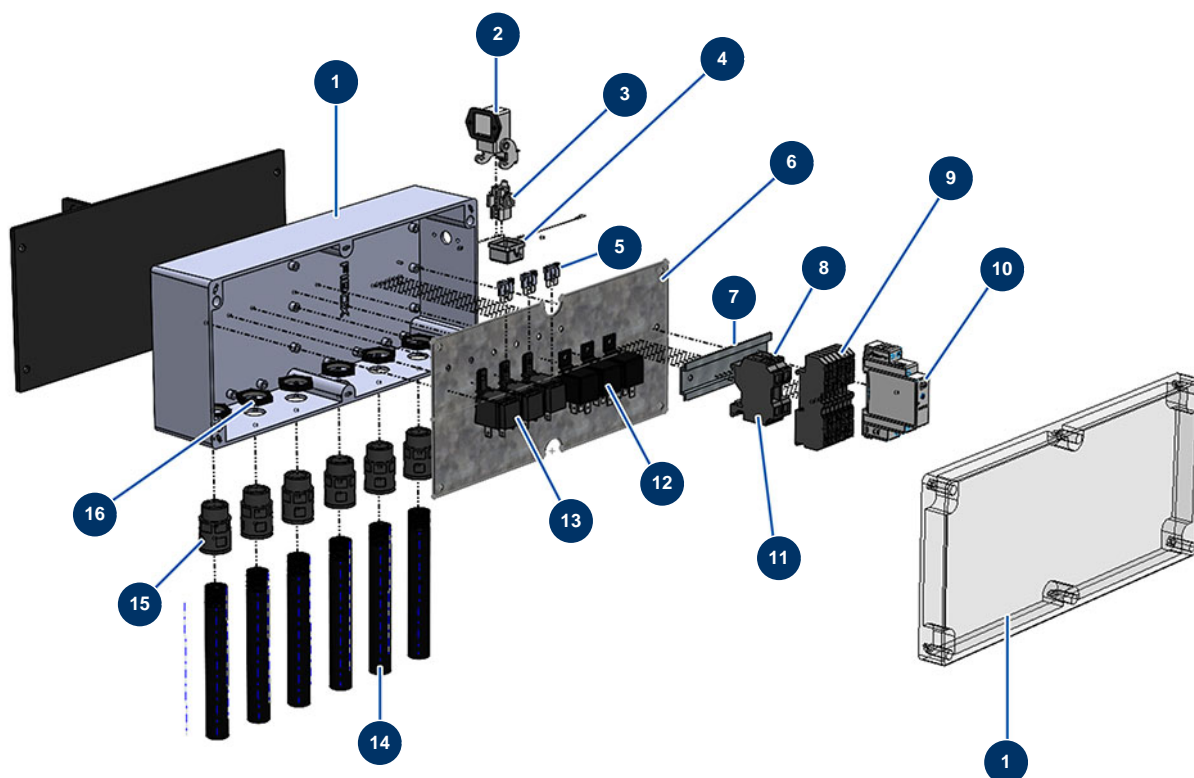

## Máquina de bombeo X-SCREED D60 - stage V 42kW - Grupo Electrico

### Détails des pièces

Pos.	Référence	Désignation
1	20608	Cuadro electrico con tapa transparente 360 x 160 x 100
2	12543	Tapa aislante empotrable 3 p + T - 1 palanca
3	11914	Inserto hembra 4 p + T máquina de soplado/insuflado
4	12535	Tapa 2 PIV con junta MIXPRO 14
5	20252	Fusible estándar US 25A
6	20607	Placa montaje cuadro electrico 360 x 160 -XScreed-
7	10265	
8	20543	
9	80482	Bloque conductor gris 6 mm <sup>2</sup>
10	20491	
11	20544	
12	13108	Relé 12V forma C - CP 60
13	20378	Relé 12V DC con fusible

<b>Pos.</b>	<b>Référence</b>	<b>Désignation</b>
14	20510	
15	20512	
16	20051	Tuerca prensaestopas plástico gris M 20