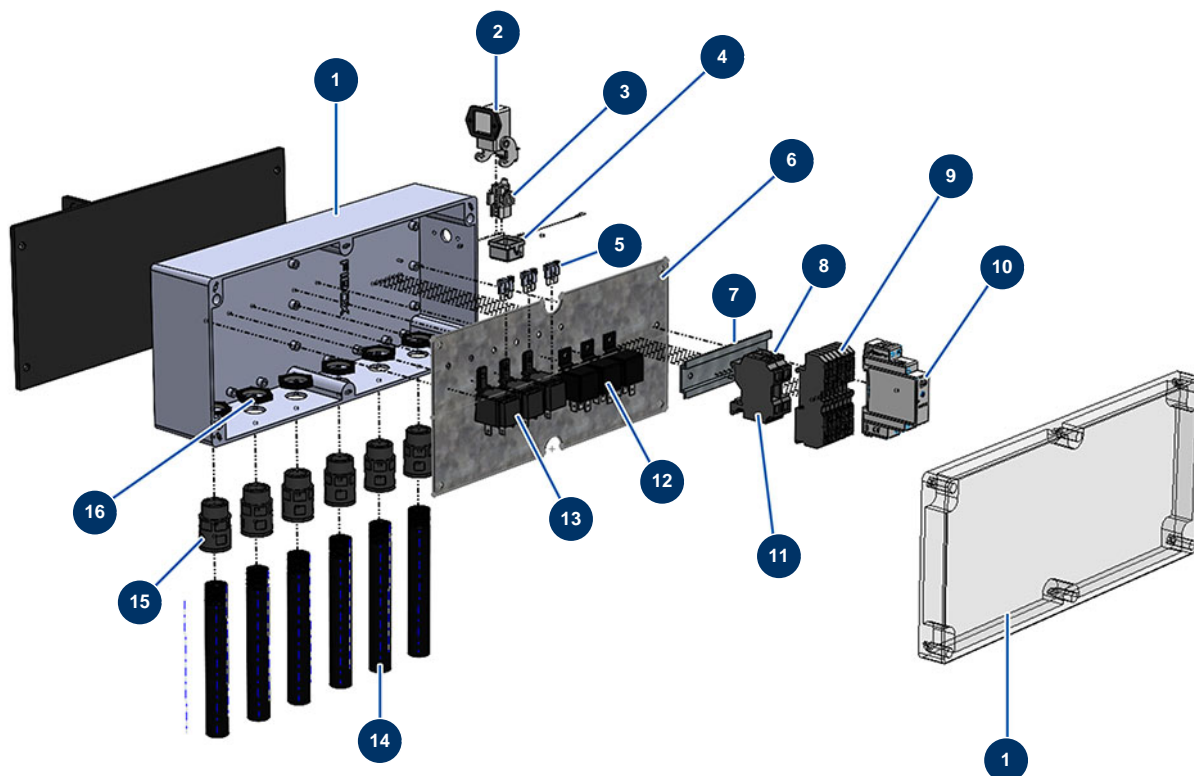

## Máquina de bombeo X-SCREED D60 - stage V 42kW - Grupo Electrico

### Détails des pièces

Pos.	Référence	Désignation
1	20608	1
2	12543	Tapa aislante empotrable 3 p + T - 1 palanca
3	11914	Inserto hembra 4 p + T máquina de soplado/insuflado
4	12535	Tapa 2 PIV con junta MIXPRO 14
5	20252	Fusible estándar US 25A
6	20607	6
7	10265	
8	20543	8
9	80482	Bloque conductor gris 6 mm <sup>2</sup>
10	20491	10
11	20544	11
12	13108	Relé 12V forma C - CP 60
13	20378	Relé 12V DC con fusible

<b>Pos.</b>	<b>Référence</b>	<b>Désignation</b>
14	20510	
15	20512	
16	20051	Tuerca prensaestopas plástico gris M 20