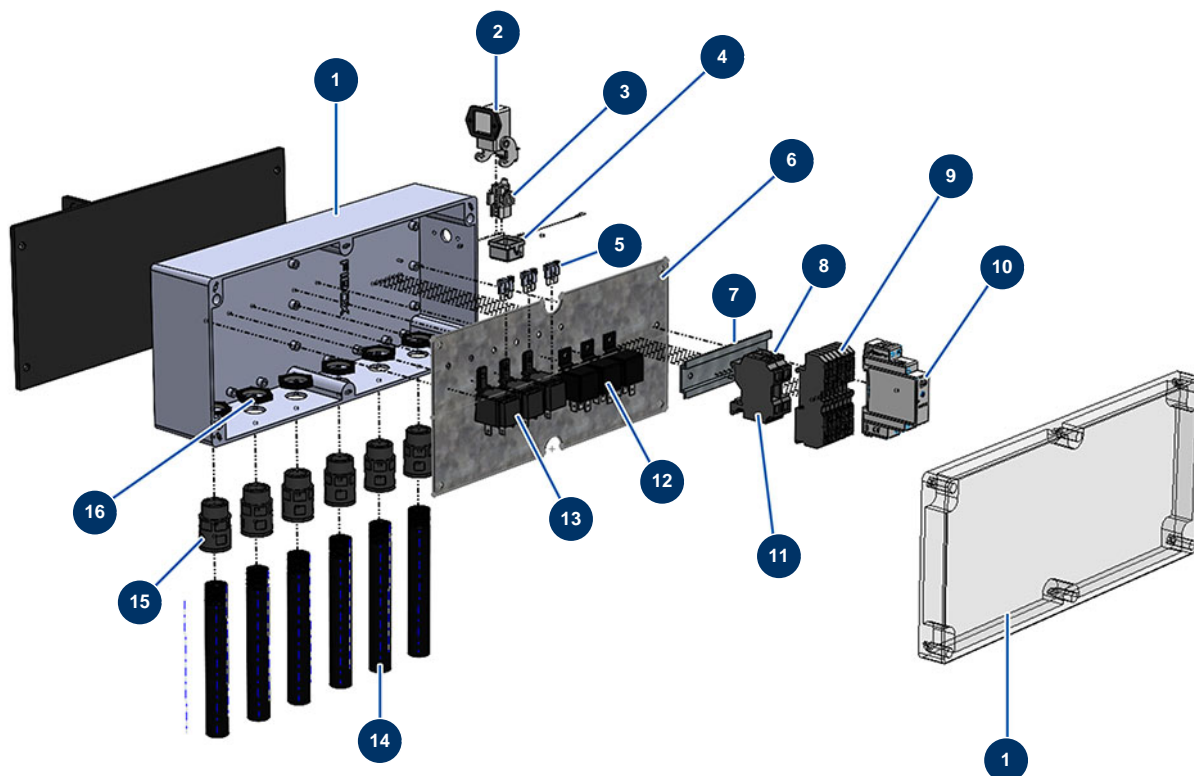

## Macchina per massetto secco X-SCREED D60 - stage V 42kW - Gruppo Elettrico

### Détails des pièces

Pos.	Référence	Désignation
1	20608	
2	12543	Custodia incasso isolante 3 p + T - 1 leva
3	11914	Frutto presa 4 p + T cardatrice
4	12535	Coperchio 2 PIV con guarnizione MIXPRO 14
5	20252	Fusibile standard US 25A
6	20607	
7	10265	
8	20543	
9	80482	Blocco conduttore grigio 6 mm <sup>2</sup>
10	20491	
11	20544	
12	13108	Relais 12V forma C - C.P 60
13	20378	Relè 12V DC con fusibile

<b>Pos.</b>	<b>Référence</b>	<b>Désignation</b>
14	20510	
15	20512	
16	20051	Dado premistoppa in plastica grigio M 20