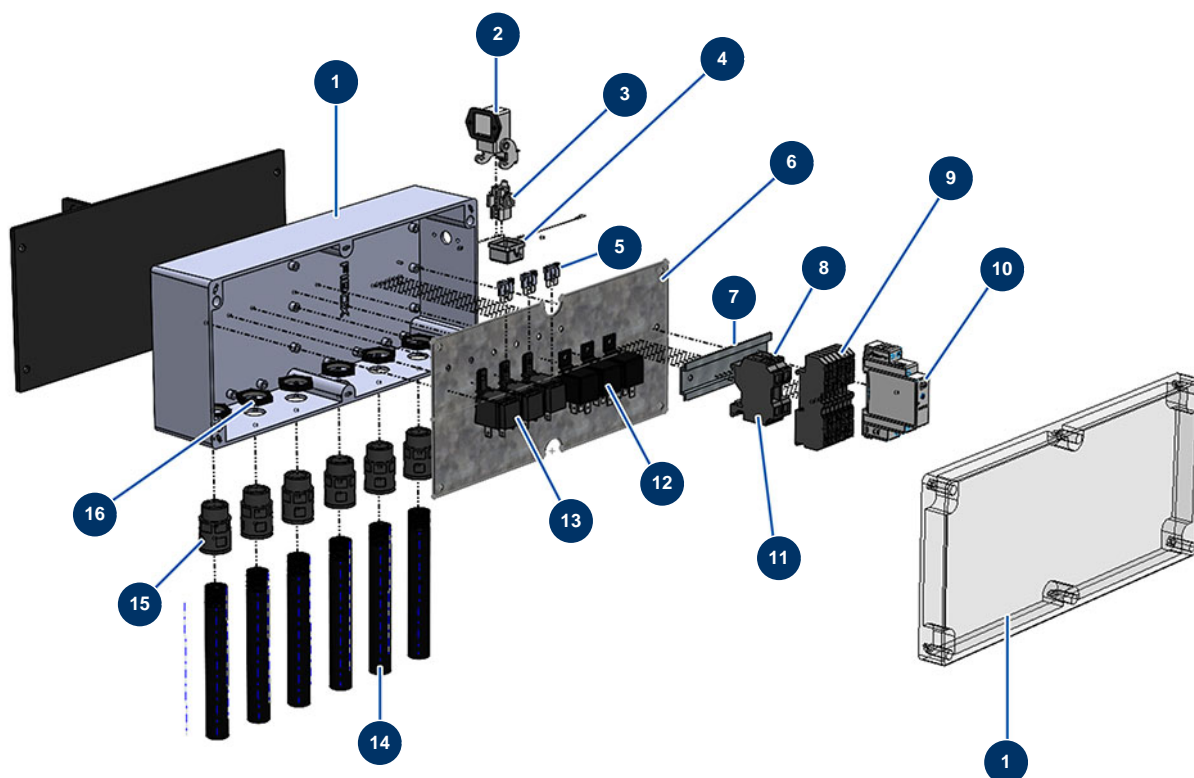

## Macchina per massetto secco X-SCREED D60 - stage V 42kW - Gruppo Elettrico

### Détails des pièces

Pos.	Référence	Désignation
1	20608	1
2	12543	Custodia incasso isolante 3 p + T - 1 leva
3	11914	Frutto presa 4 p + T cardatrice
4	12535	Coperchio 2 PIV con guarnizione MIXPRO 14
5	20252	Fusibile standard US 25A
6	20607	6
7	10265	7
8	20543	8
9	80482	Blocco conduttore grigio 6 mm <sup>2</sup>
10	20491	10
11	20544	11
12	13108	Relais 12V forma C - C.P 60
13	20378	Relè 12V DC con fusibile

<b>Pos.</b>	<b>Référence</b>	<b>Désignation</b>
14	20510	
15	20512	
16	20051	Dado premistoppa in plastica grigio M 20