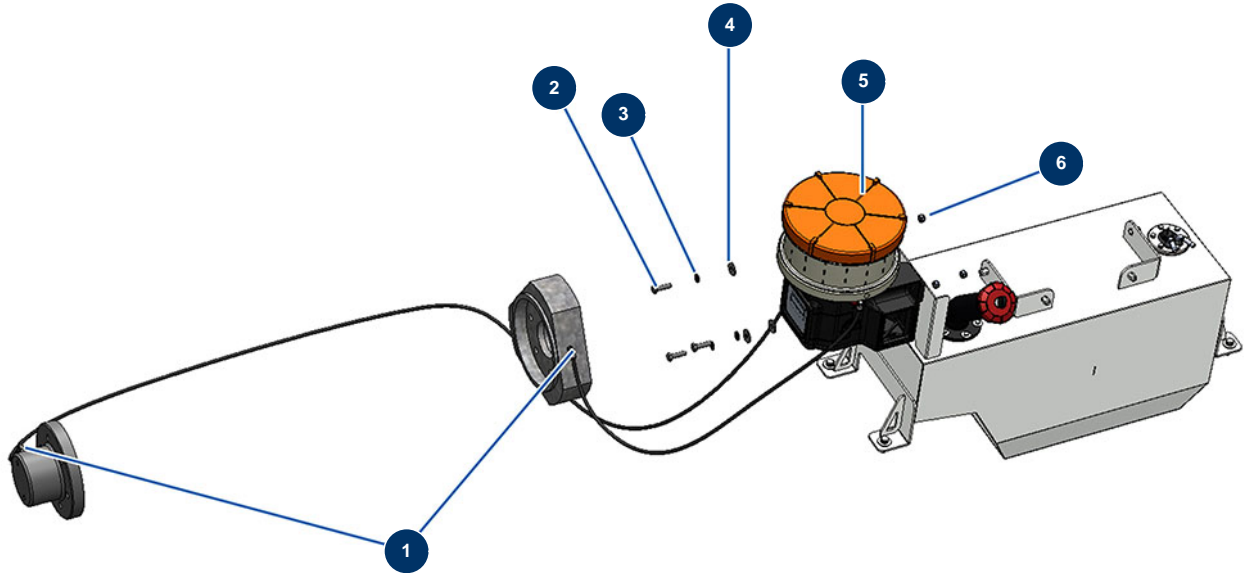

Trockenstrichmaschine X-SCREED D60 - stage V 42kW - Schmiersystem

Détails des pièces

Pos.	Référence	Désignation
1	30124	Verbinder grau abgewinkelt M1/8" ø 6
2	30205	THEF-Schraube 8 x 30
3	30256	Schmale Unterlegscheibe ø 8 Edelstahl
4	30292	Große Unterlegscheibe ø 8 Edelstahl
5	20260	5
6	90127	Mutter M 8 Nylstop