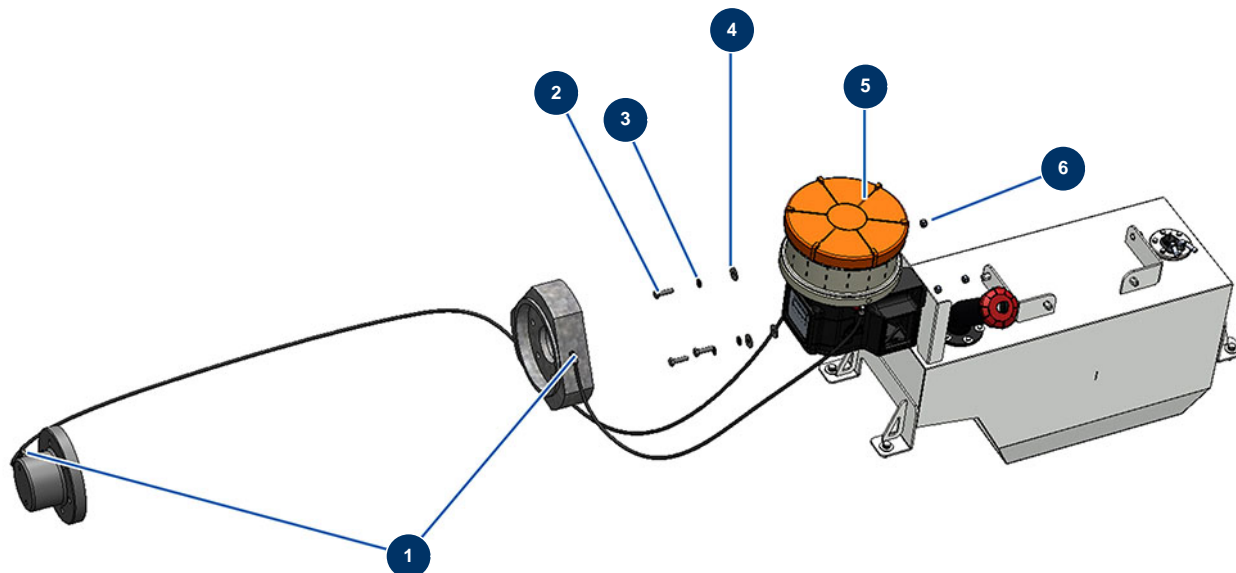

Trockenestrichmaschine X-SCREED D60 - stage V 42kW - Schmiersystem

Détails des pièces

Pos.	Référence	Désignation
1	30124	Verbinder grau abgewinkelt M1/8" ø 6
2	30205	THEF-Schraube 8 x 30
3	30256	Schmale Unterlegscheibe ø 8 Edelstahl
4	30292	Große Unterlegscheibe ø 8 Edelstahl
5	20260	5
6	90127	Mutter M 8 Nylstop