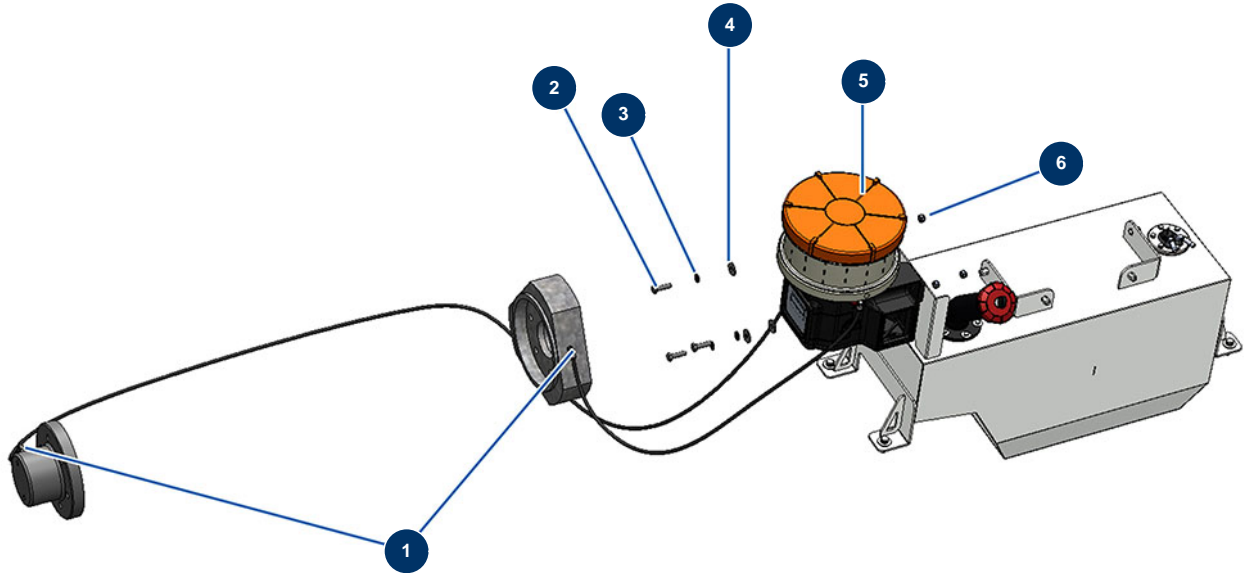

Trockenstrichmaschine X-SCREED D60 - stage V 42kW - Schmiersystem

Détails des pièces

Pos.	Référence	Désignation
1	30124	Verbinder grau abgewinkelt M1/8" ø 6
2	30205	THEF-Schraube 8 x 30
3	30256	Schmale Unterlegscheibe ø 8 Edelstahl
4	30292	Große Unterlegscheibe ø 8 Edelstahl
5	20260	
6	90127	Mutter M 8 Nylstop