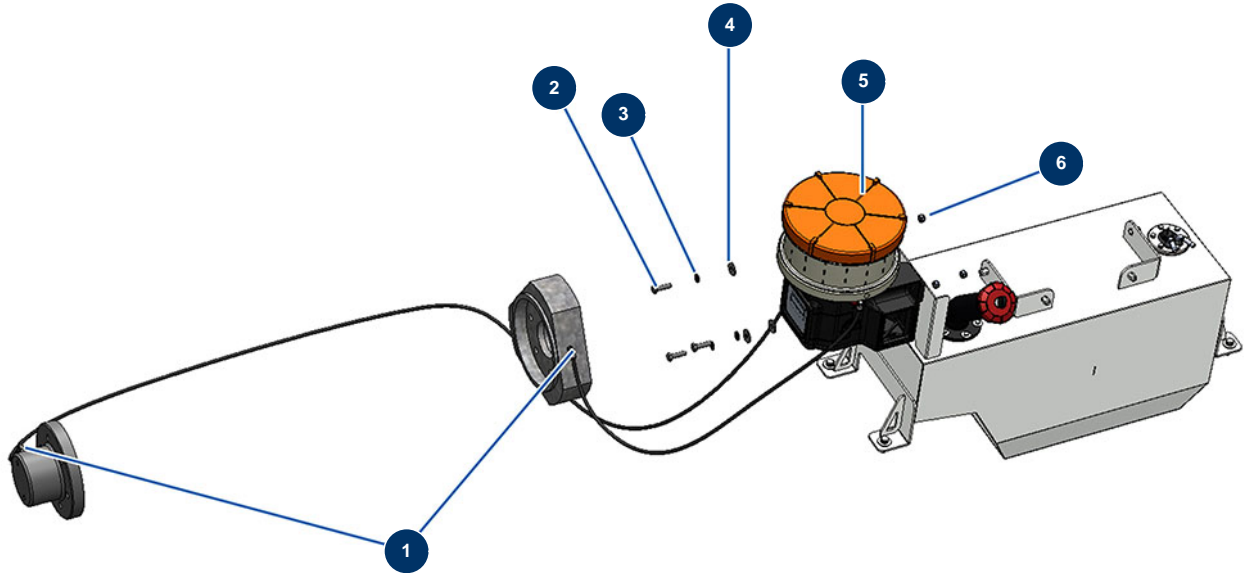

## X-SCREED D60 dry screed machine - stage V 42kW - Lubrication system

### Détails des pièces

Pos.	Référence	Désignation
1	30124	Corrugated Legris coupling M1/8" Ø 6
2	30205	THEF 8 x 30 screw
3	30256	ø 8 inox narrow washer
4	30292	ø 8 inox large washer
5	20260	
6	90127	M 8 nylstop nut