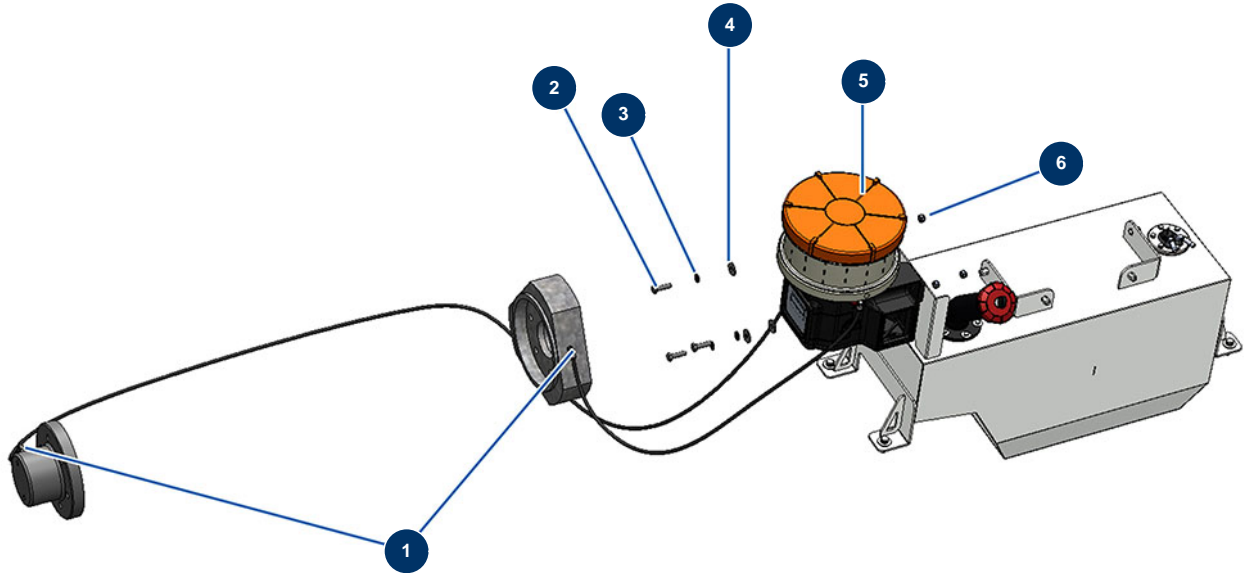

X-SCREED D60 dry screed machine - stage V 42kW - Lubrication system

Détails des pièces

Pos.	Référence	Désignation
1	30124	Corrugated Legris coupling M1/8" Ø 6
2	30205	THEF 8 x 30 screw
3	30256	ø 8 inox narrow washer
4	30292	ø 8 inox large washer
5	20260	5
6	90127	M 8 nylstop nut