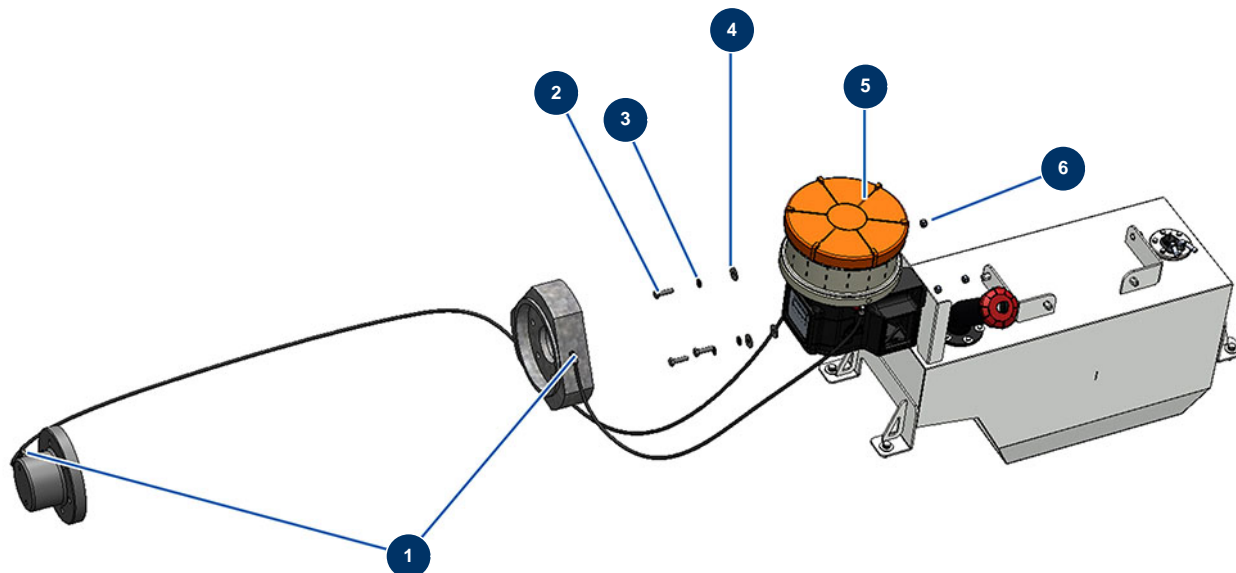

X-SCREED D60 dry screed machine - stage V 42kW - Lubrication system

Détails des pièces

Pos.	Référence	Désignation
1	30124	Corrugated Legris coupling M1/8" Ø 6
2	30205	THEF 8 x 30 screw
3	30256	ø 8 inox narrow washer
4	30292	ø 8 inox large washer
5	20260	5
6	90127	M 8 nylstop nut