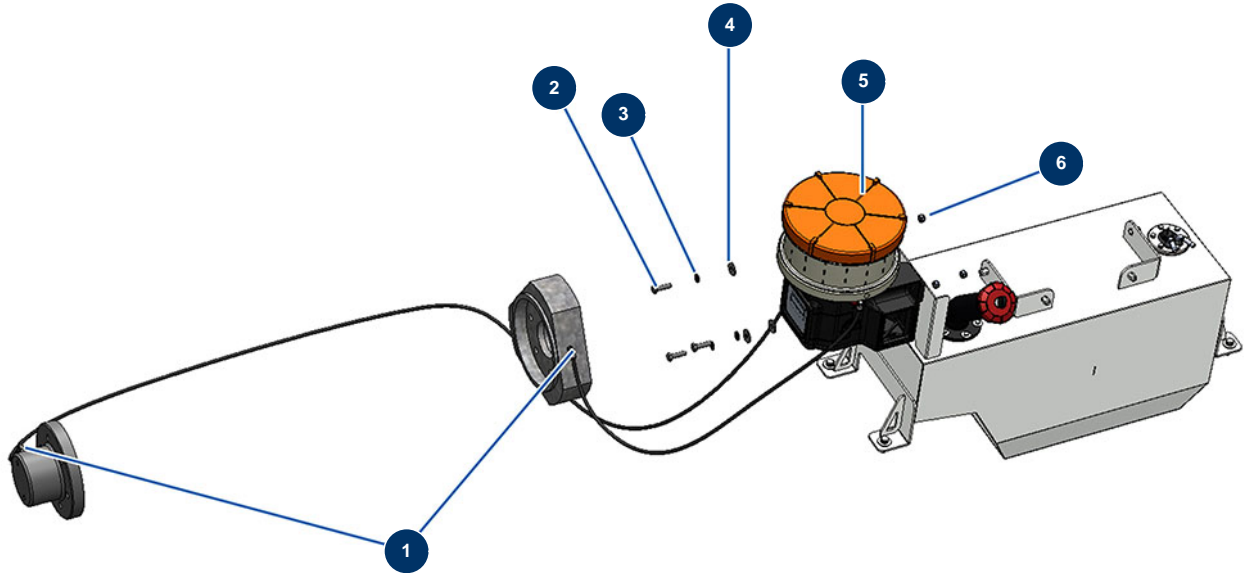

Máquina de bombeo X-SCREED D60 - stage V 42kW - Sistema de lubricación

Détails des pièces

Pos.	Référence	Désignation
1	30124	Conexión legris de codo M1/8" ø 6
2	30205	Tornillo THEF 8 x 30
3	30256	Arandela estrecha ø 8 inox
4	30292	Arandela ancha ø 8 acero inoxidable
5	20260	5
6	90127	Tuerca M 8 nylstop