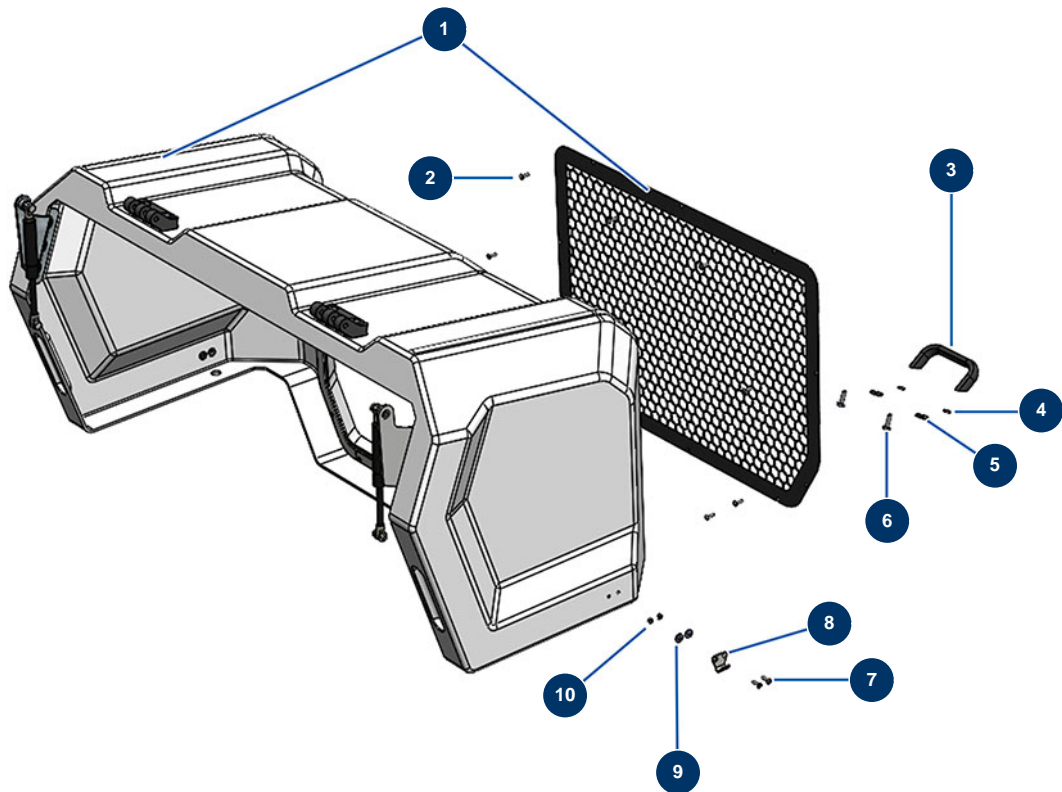

Trockenestrichmaschine X-SCREED D60 - stage V 42kW - Hintere Haube

Détails des pièces

Pos.	Référence	Désignation
1	20639	Hintere Haube kleines Modell X-SCREED komplett
2	11735	Flachrundschaube M 5 x 16 Edelstahl
3	20529	
4	80269	Federringscheibe \varnothing 8
5	30292	Große Unterlegscheibe \varnothing 8 Edelstahl
6	11544	THEF-Schraube 8 x 25
7	90130	Senkkopfschraube 5 x 16
8	13111	Verstellbarer Verriegelungshebel große Motorhaube - CP 60
9	30290	Große Unterlegscheibe \varnothing 5
10	70086	Mutter M 5 Nylstop Inox