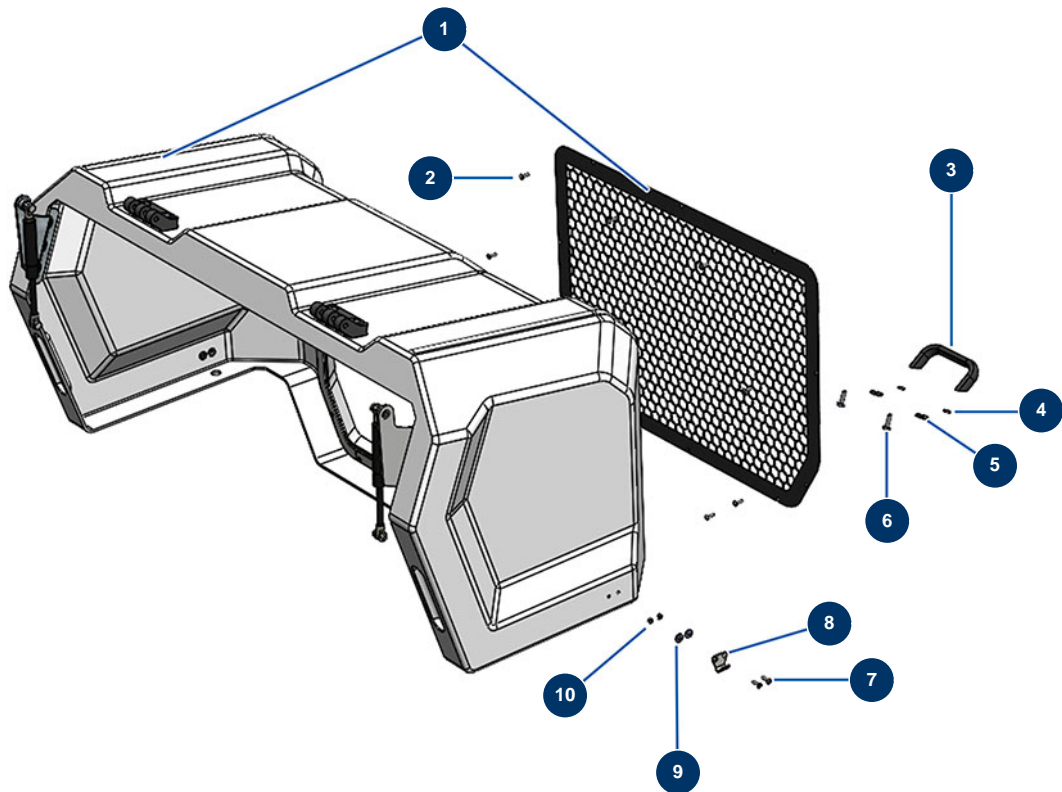

Trockenestrichmaschine X-SCREED D60 - stage V 42kW - Hintere Haube

Détails des pièces

Pos.	Référence	Désignation
1	20639	Hintere Haube kleines Modell X-SCREED komplett
2	11735	Flachrundschaube M 5 x 16 Edelstahl
3	20529	
4	80269	Federringscheibe ø 8
5	30292	Große Unterlegscheibe ø 8 Edelstahl
6	11544	THEF-Schraube 8 x 25
7	90130	Senkkopfschraube 5 x 16
8	13111	Verstellbarer Verriegelungshebel große Motorhaube - CP 60
9	30290	Große Unterlegscheibe ø 5
10	70086	Mutter M 5 Nylstop Inox