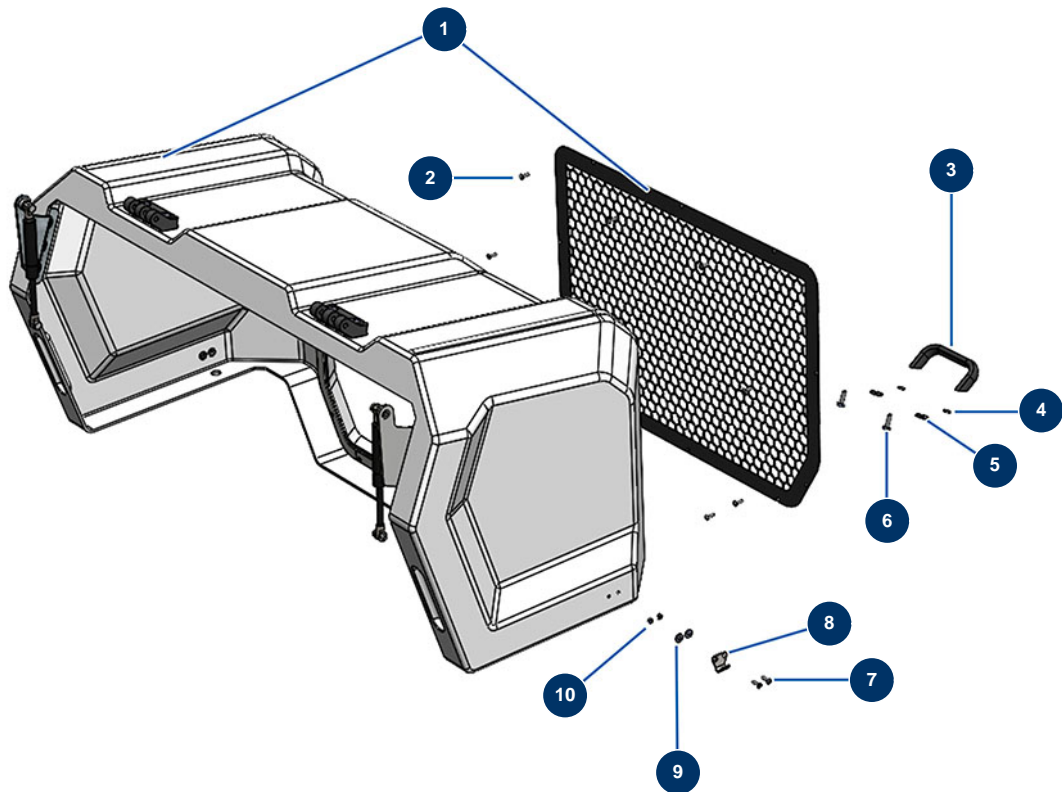

Trockenstrichmaschine X-SCREED D60 - stage V 42kW - Hintere Haube

Détails des pièces

Pos.	Référence	Désignation
1	20639	Hintere Haube kleines Modell X-SCREED komplett
2	11735	Flachrundschaube M 5 x 16 Edelstahl
3	20529	
4	80269	Federringscheibe ø 8
5	30292	Große Unterlegscheibe ø 8 Edelstahl
6	11544	THEF-Schraube 8 x 25
7	90130	Senkkopfschraube 5 x 16
8	13111	Verstellbarer Verriegelungshebel große Motorhaube - CP 60
9	30290	Große Unterlegscheibe ø 5
10	70086	Mutter M 5 Nylstop Inox