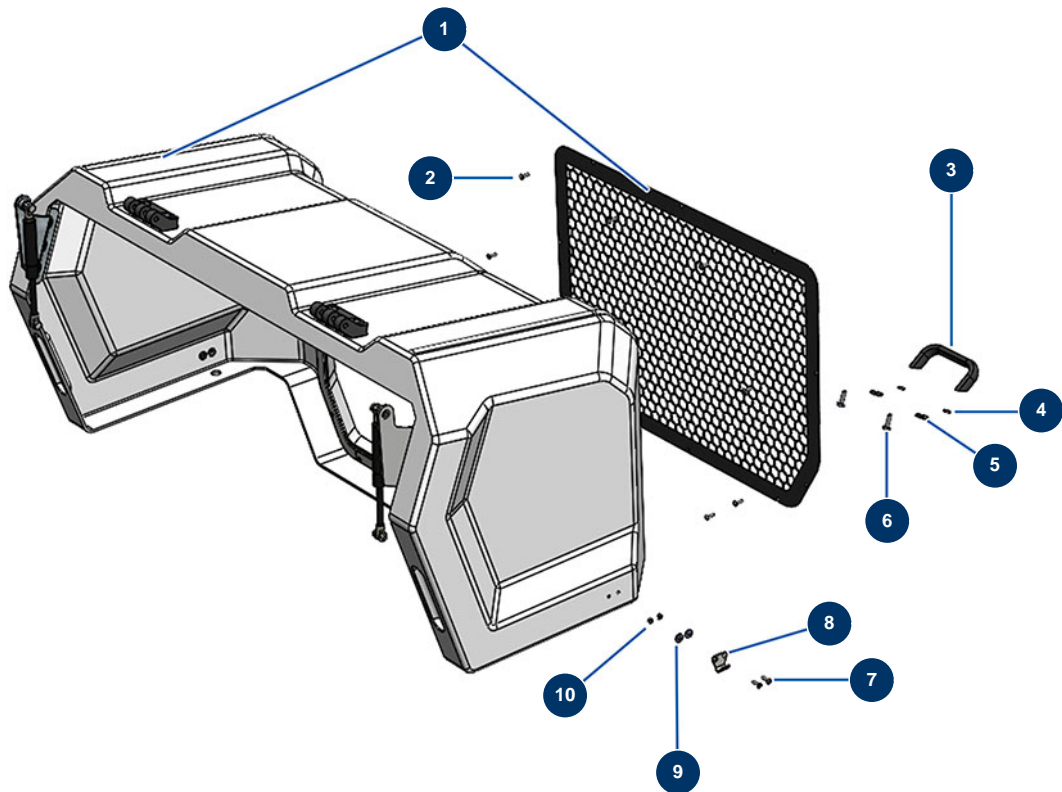

## Máquina de bombeo X-SCREED D60 - stage V 42kW - Capó trasera

### Détails des pièces

Pos.	Référence	Désignation
1	20639	Capó trasero modelo pequeño completo X-SCREED
2	11735	Tornillo de cabeza abombada M 5 x 16 acero inoxidable
3	20529	
4	80269	Arandela grower ø 8
5	30292	Arandela ancha ø 8 acero inoxidable
6	11544	Tornillo THEF 8 x 25
7	90130	Tornillo de cabeza avellanada 5 x 16
8	13111	Bisagra regulable bloque grande tapa - CP 60
9	30290	Arandela ancha ø 5
10	70086	Tuerca M 5 nylstop inox