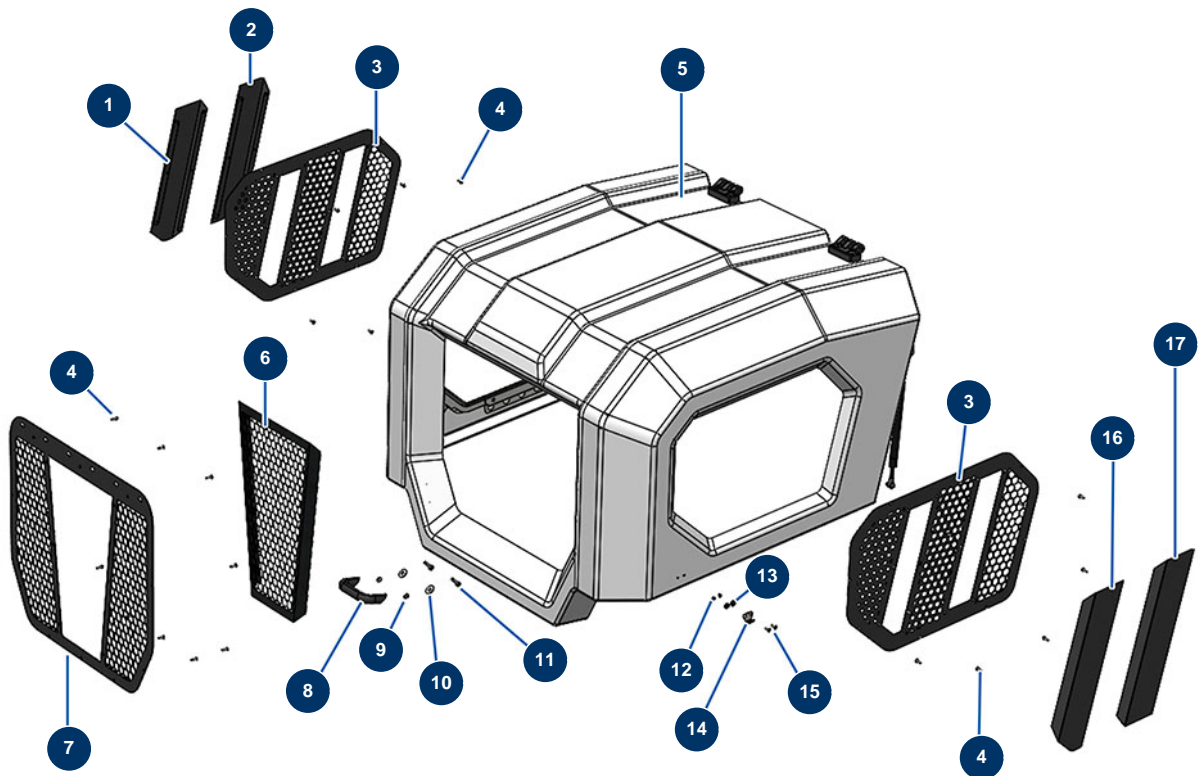

## Trockenestrichmaschine X-SCREED D60 - stage V 42kW - Vordere Haube

### Détails des pièces

Pos.	Référence	Désignation
1	C23094CST	
2	C23095CST	
3	C23098CST	
3	C23098	3
4	11735	Flachrundschraube M 5 x 16 Edelstahl
5	20638	Fronthaube großes Modell X-SCREED komplett
6	C23092CST	
7	C23093CST	
8	20529	
9	80269	Federringscheibe ø 8
10	30292	Große Unterlegscheibe ø 8 Edelstahl
11	11544	THEF-Schraube 8 x 25
12	70086	Mutter M 5 Nylstop Inox

<b>Pos.</b>	<b>Référence</b>	<b>Désignation</b>
13	30290	Große Unterlegscheibe ø 5
14	13111	Verstellbarer Verriegelungshebel große Motorhaube - CP 60
15	90130	Senkkopfschraube 5 x 16
16	C23096CST	
17	C23097CST	