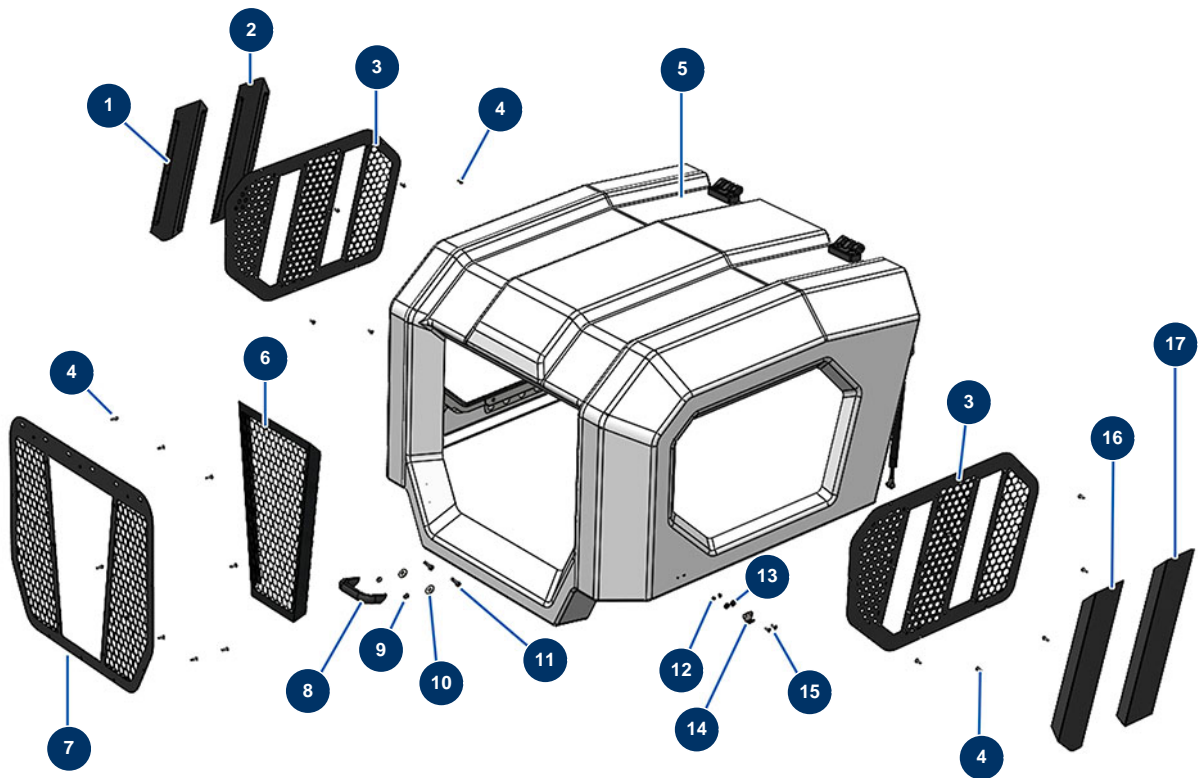

Trockenestrichmaschine X-SCREED D60 - stage V 42kW - Vordere Haube

Détails des pièces

Pos.	Référence	Désignation
1	C23094	1
2	C23095	2
3	C23098	3
4	11735	Flachrundschraube M 5 x 16 Edelstahl
5	20638	Fronthaube großes Modell X-SCREED komplett
6	C23092	6
7	C23093	7
8	20529	
9	80269	Federringscheibe ø 8
10	30292	Große Unterlegscheibe ø 8 Edelstahl
11	11544	THEF-Schraube 8 x 25
12	70086	Mutter M 5 Nylstop Inox
13	30290	Große Unterlegscheibe ø 5

Pos.	Référence	Désignation
14	13111	Verstellbarer Verriegelungshebel große Motorhaube - CP 60
15	90130	Senkkopfschraube 5 x 16
16	C23096	16
17	C23097	17