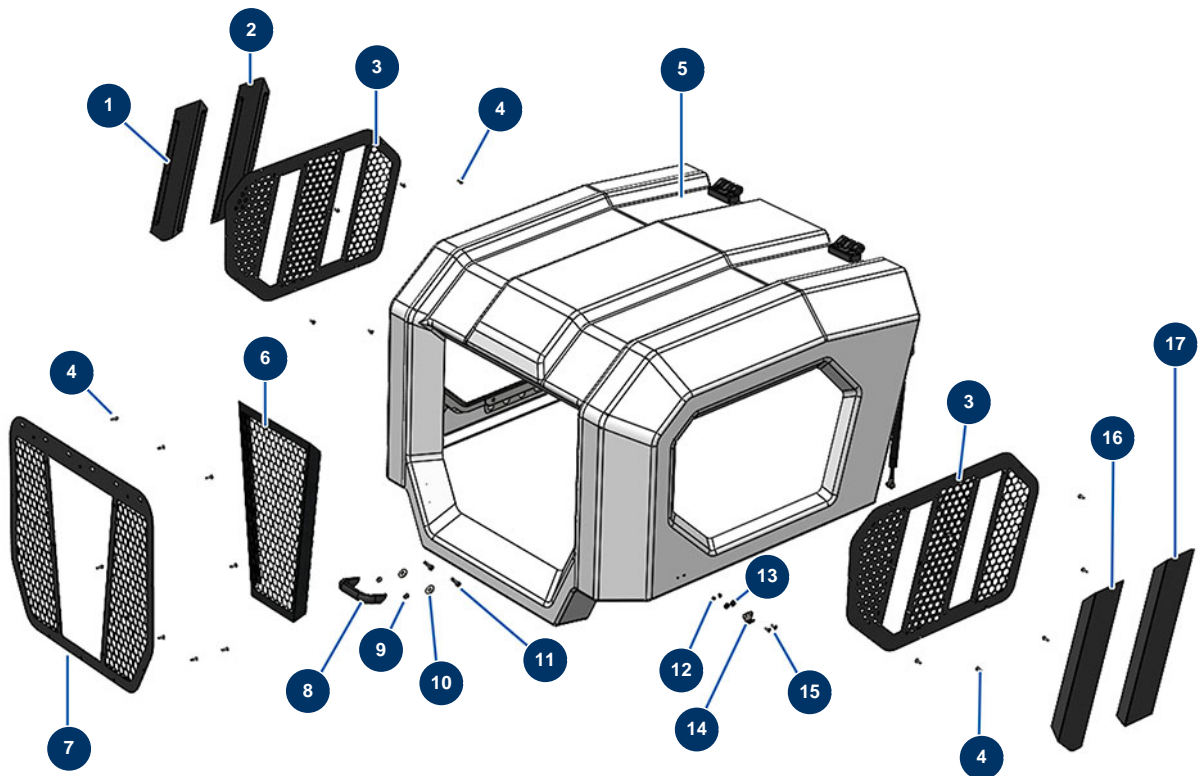

Trockenestrichmaschine X-SCREED D60 - stage V 42kW - Vordere Haube

Détails des pièces

Pos.	Référence	Désignation
1	C23094	1
2	C23095	2
3	C23098	3
4	11735	Flachrundschraube M 5 x 16 Edelstahl
5	20638	Fronthaube großes Modell X-SCREED komplett
6	C23092	6
7	C23093	7
8	20529	
9	80269	Federringscheibe ø 8
10	30292	Große Unterlegscheibe ø 8 Edelstahl
11	11544	THEF-Schraube 8 x 25
12	70086	Mutter M 5 Nylstop Inox
13	30290	Große Unterlegscheibe ø 5

Pos.	Référence	Désignation
14	13111	Verstellbarer Verriegelungshebel große Motorhaube - CP 60
15	90130	Senkkopfschraube 5 x 16
16	C23096	16
17	C23097	17