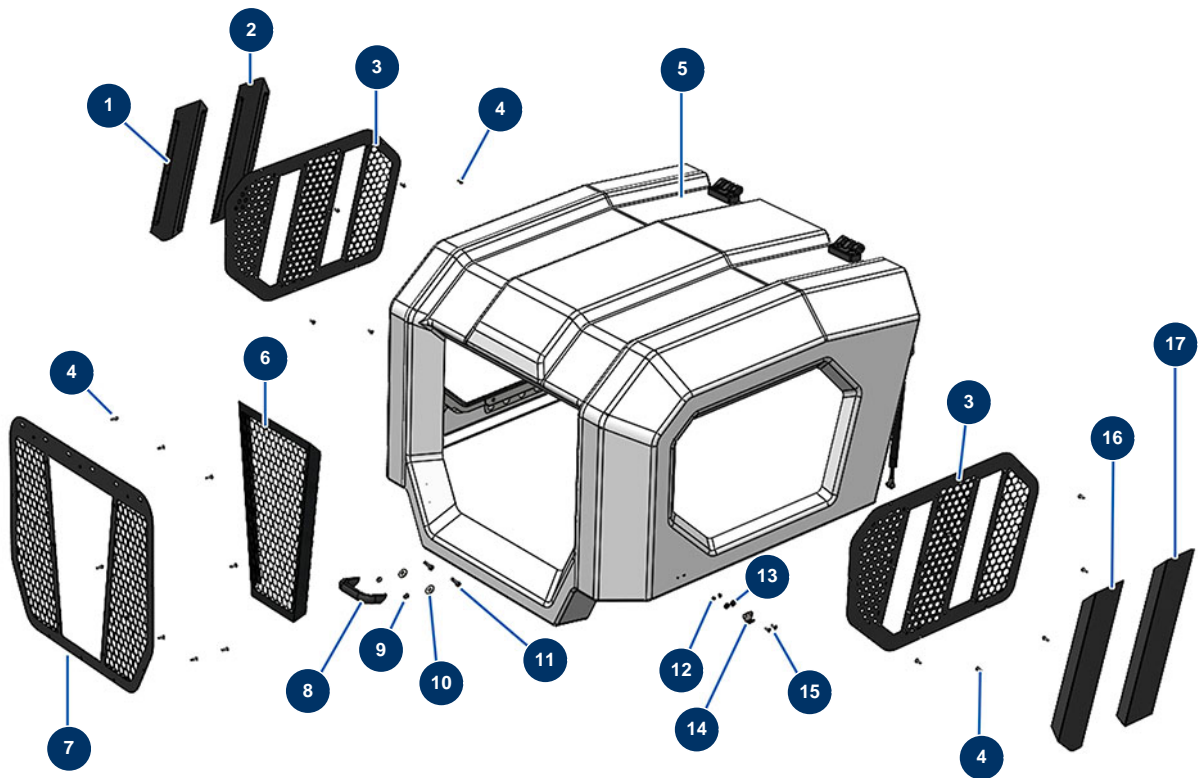

## X-SCREED D60 dry screed machine - stage V 42kW - Front bonnet

### Détails des pièces

Pos.	Référence	Désignation
1	C23094	1
2	C23095	2
3	C23098	3
4	11735	Inox mushroom head screw M 5 x 16
5	20638	Complete X-SCREED large model front bonnet
6	C23092	6
7	C23093	7
8	20529	
9	80269	Grower washer $\varnothing$ 8
10	30292	$\varnothing$ 8 inox large washer
11	11544	THEF 8 x 25 screw
12	70086	M 5 nylstop inox nut
13	30290	$\varnothing$ 5 large washer

<b>Pos.</b>	<b>Référence</b>	<b>Désignation</b>
14	13111	Large hood locking adjustable locking clamp - C.P 60
15	90130	5 x 16 countersunk head screw
16	C23096	16
17	C23097	17