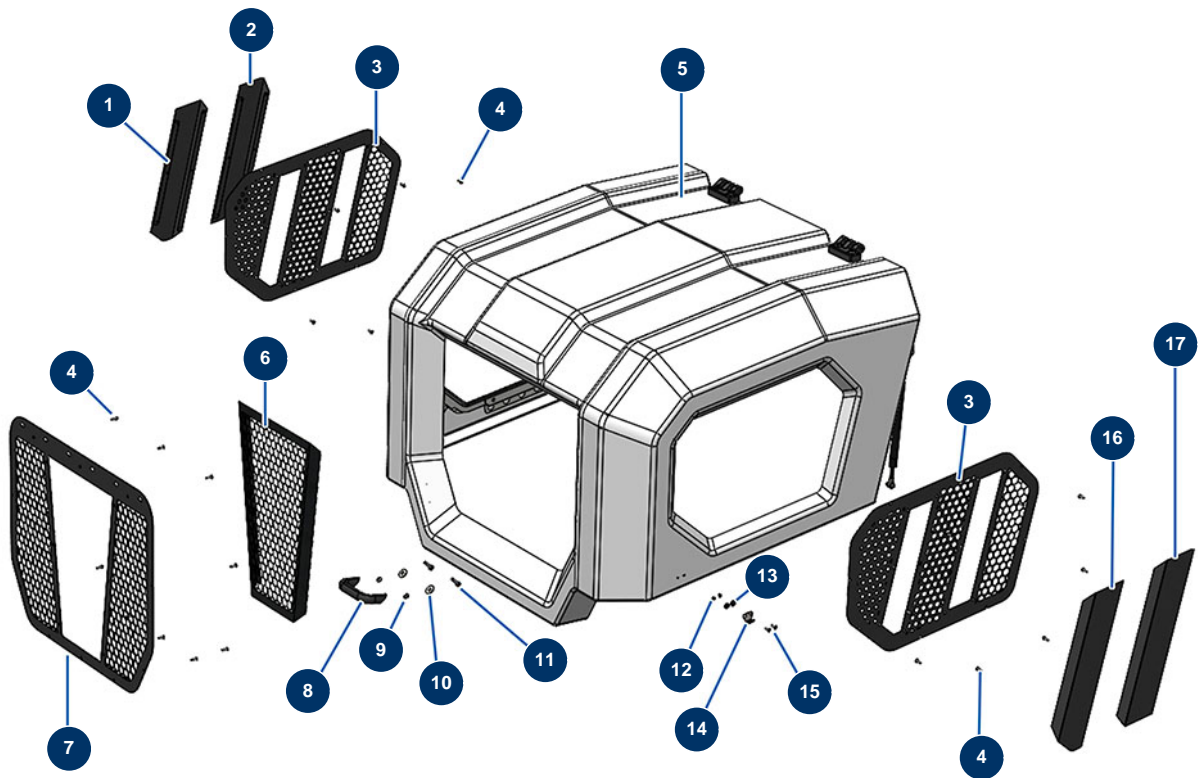

## X-SCREED D60 dry screed machine - stage V 42kW - Front bonnet

### Détails des pièces

Pos.	Référence	Désignation
1	C23094	1
2	C23095	2
3	C23098	3
4	11735	Inox mushroom head screw M 5 x 16
5	20638	Complete X-SCREED large model front bonnet
6	C23092	6
7	C23093	7
8	20529	
9	80269	Grower washer $\varnothing$ 8
10	30292	$\varnothing$ 8 inox large washer
11	11544	THEF 8 x 25 screw
12	70086	M 5 nylstop inox nut
13	30290	$\varnothing$ 5 large washer

Pos.	Référence	Désignation
14	13111	Large hood locking adjustable locking clamp - C.P 60
15	90130	5 x 16 countersunk head screw
16	C23096	16
17	C23097	17