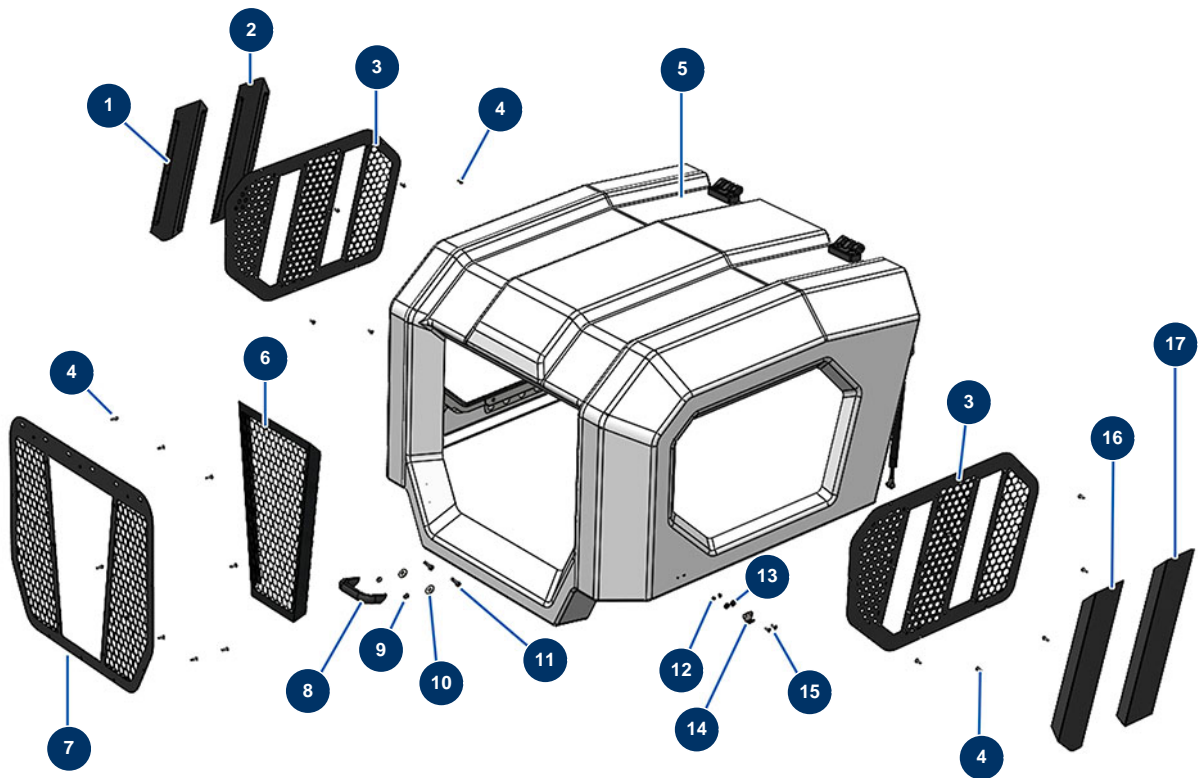

Máquina de bombeo X-SCREED D60 - stage V 42kW - Capó delantera

Détails des pièces

Pos.	Référence	Désignation
1	C23094CST	
2	C23095CST	
3	C23098CST	
3	C23098	3
4	11735	Tornillo de cabeza abombada M 5 x 16 acero inoxidable
5	20638	Capó frontal modelo grande completo X-SCREED
6	C23092CST	
7	C23093CST	
8	20529	
9	80269	Arandela grower ø 8
10	30292	Arandela ancha ø 8 acero inoxidable
11	11544	Tornillo THEF 8 x 25
12	70086	Tuerca M 5 nylstop inox

Pos.	Référence	Désignation
13	30290	Arandela ancha ø 5
14	13111	Bisagra regulable bloque grande tapa - CP 60
15	90130	Tornillo de cabeza avellanada 5 x 16
16	C23096CST	
17	C23097CST	