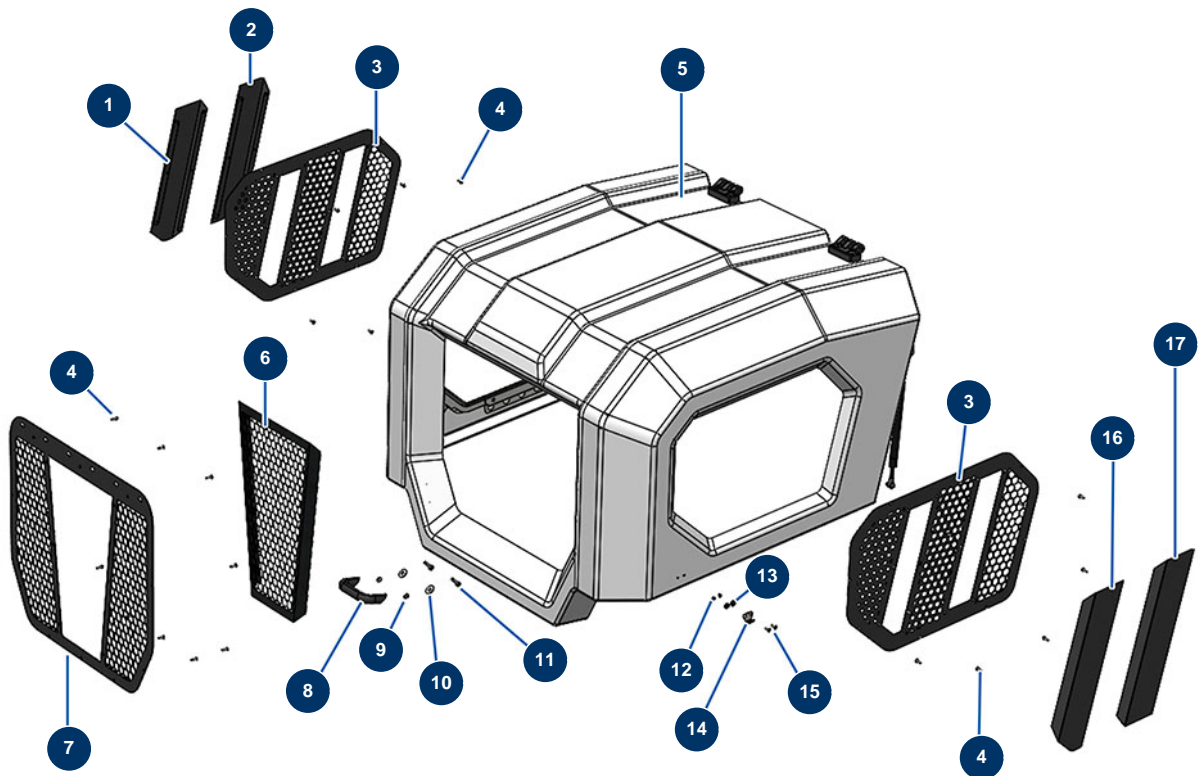

Máquina de bombeo X-SCREED D60 - stage V 42kW - Capó delantera

Détails des pièces

Pos.	Référence	Désignation
1	C23094	1
2	C23095	2
3	C23098	3
4	11735	Tornillo de cabeza abombada M 5 x 16 acero inoxidable
5	20638	Capó frontal modelo grande completo X-SCREED
6	C23092	6
7	C23093	7
8	20529	
9	80269	Arandela grower ø 8
10	30292	Arandela ancha ø 8 acero inoxidable
11	11544	Tornillo THEF 8 x 25
12	70086	Tuerca M 5 nylstop inox
13	30290	Arandela ancha ø 5

Pos.	Référence	Désignation
14	13111	Bisagra regulable bloque grande tapa - CP 60
15	90130	Tornillo de cabeza avellanada 5 x 16
16	C23096	16
17	C23097	17