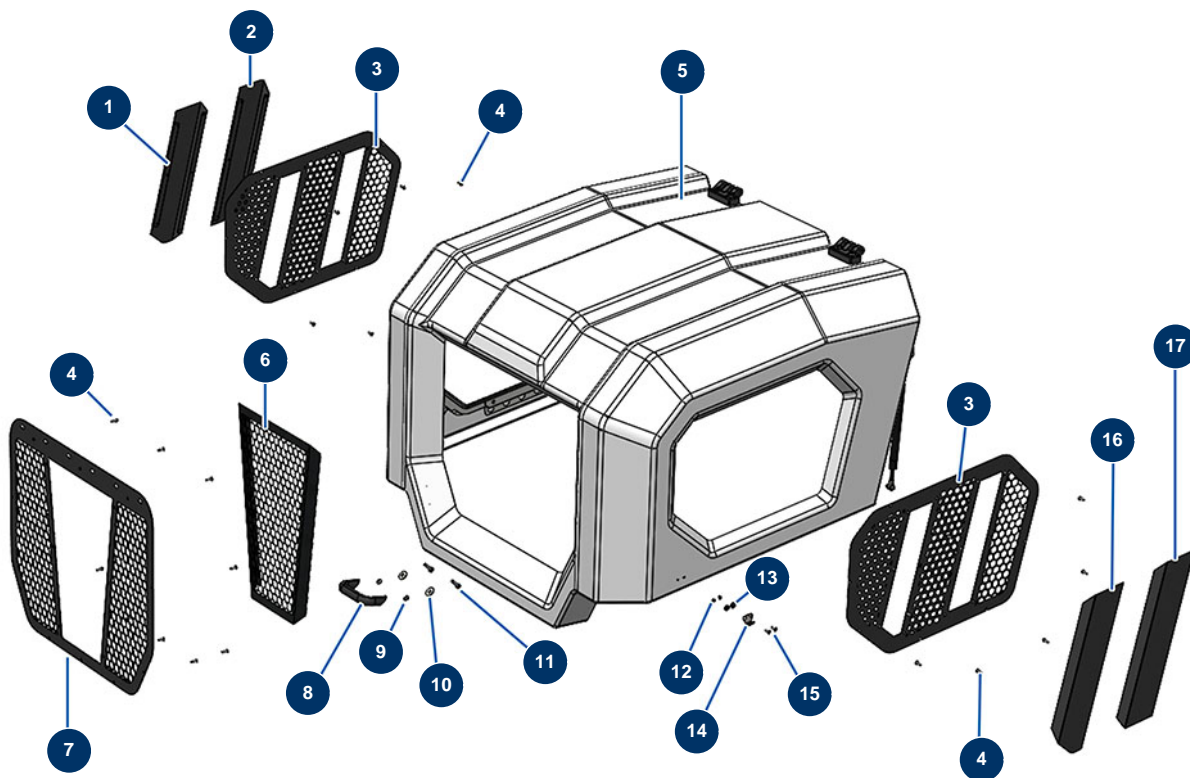

Macchina per massetto secco X-SCREED D60 - stage V 42kW - Cofano anteriore

Détails des pièces

Pos.	Référence	Désignation
1	C23094CST	
2	C23095CST	
3	C23098CST	
3	C23098	3
4	11735	Vite testa bombata M 5 x 16 inox
5	20638	Cofano anteriore modello grande completo X-SCREED
6	C23092CST	
7	C23093CST	
8	20529	
9	80269	Rondella grower ø 8
10	30292	Rondella larga ø 8 acciaio inox
11	11544	Vite THEF 8 x 25
12	70086	Dado M 5 nylstop inox

Pos.	Référence	Désignation
13	30290	Rondella larga ø 5
14	13111	Cerniera regolabile blocco grande coperchio - C.P 60
15	90130	Vite a testa svasata 5 x 16
16	C23096CST	
17	C23097CST	