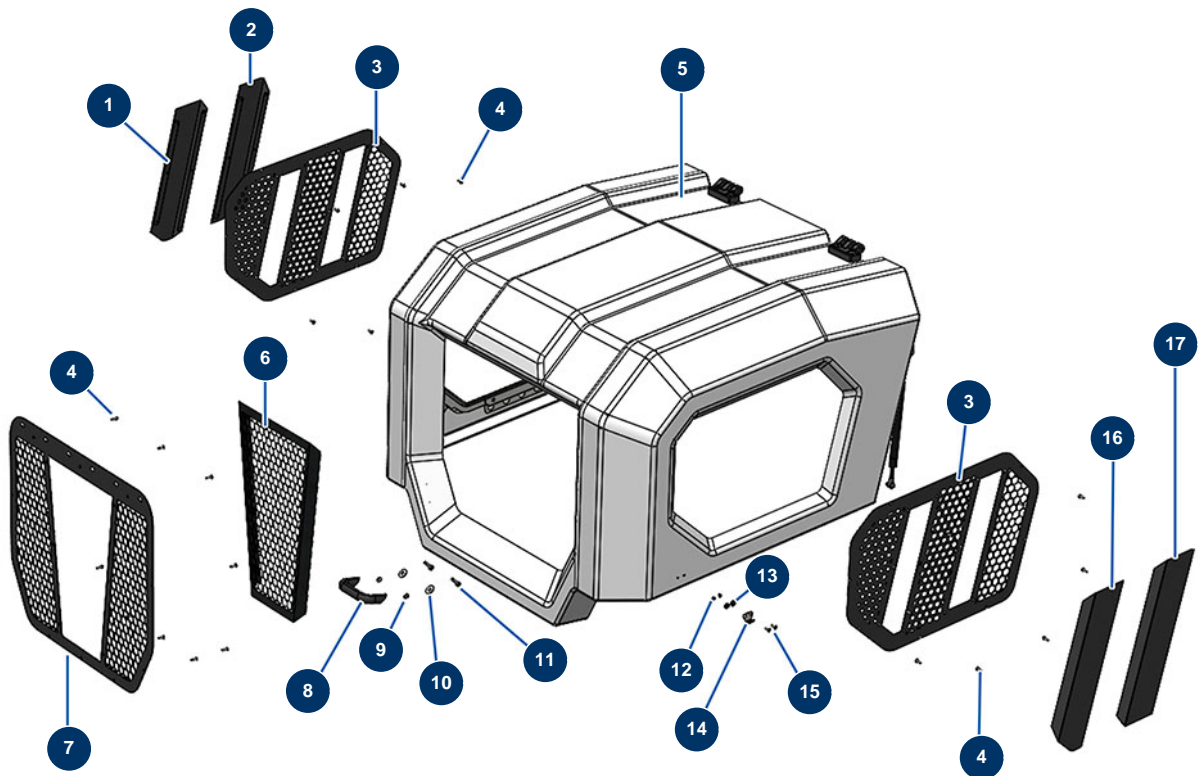

Macchina per massetto secco X-SCREED D60 - stage V 42kW - Cofano anteriore

Détails des pièces

Pos.	Référence	Désignation
1	C23094	1
2	C23095	2
3	C23098	3
4	11735	Vite testa bombata M 5 x 16 inox
5	20638	Cofano anteriore modello grande completo X-SCREED
6	C23092	6
7	C23093	7
8	20529	
9	80269	Rondella grower ø 8
10	30292	Rondella larga ø 8 acciaio inox
11	11544	Vite THEF 8 x 25
12	70086	Dado M 5 nylstop inox
13	30290	Rondella larga ø 5

Pos.	Référence	Désignation
14	13111	Cerniera regolabile blocco grande coperchio - C.P 60
15	90130	Vite a testa svasata 5 x 16
16	C23096	16
17	C23097	17