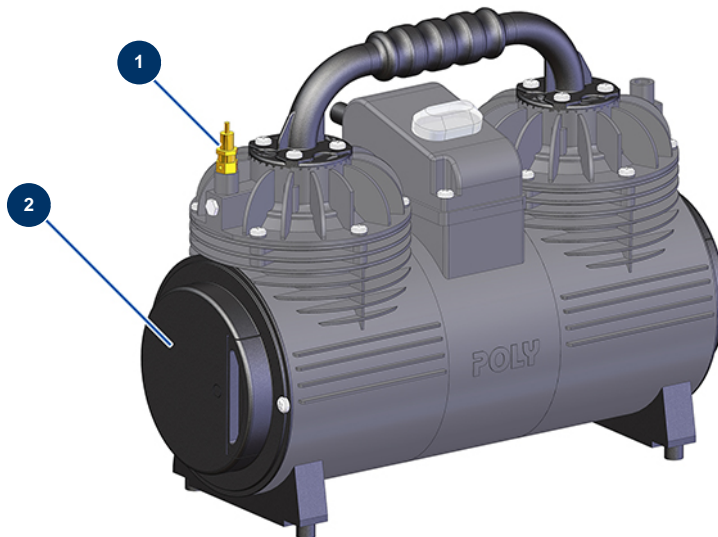

Kontinuierliche Mischmaschine MIXPRO 50 STANDARD komplett - 400V 50 Hz - Kompressor-Gruppe

Détails des pièces

Pos.	Référence	Désignation
1	MI3G01300304	Sicherheitsventil 1/4" 3 bar
2	MI3B02900120	Kompressorluftfilter BORA Version 2015