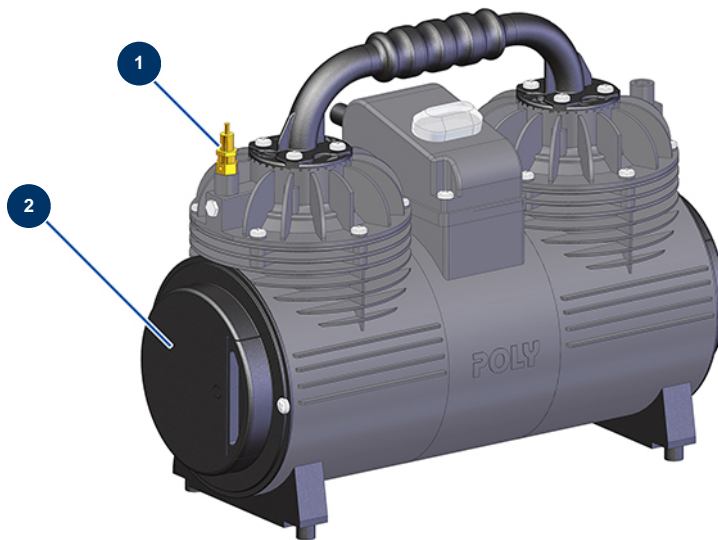

## nuierliche Mischmaschine MIXPRO 50 STANDARD komplett - 400V 50 Hz - Kompressor-G

## Détails des pièces

Pos.	Référence	Désignation
1	MI3G01300304	Sicherheitsventil 1/4" 3 bar
2	MI3B02900120	Kompressorluftfilter BORA Version 2015