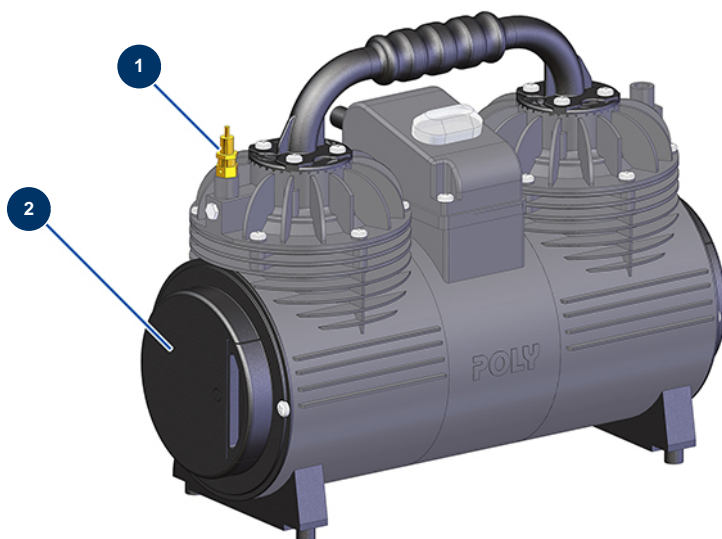

Kontinuierliche Mischmaschine MIXPRO 50 STANDARD komplett - 400V 50 Hz - Kompressor-Gruppe

Détails des pièces

Pos.	Référence	Désignation
1	MI3G01300304	Sicherheitsventil 1/4" 3 bar
2	MI3B02900120	Kompressorluftfilter BORA Version 2015