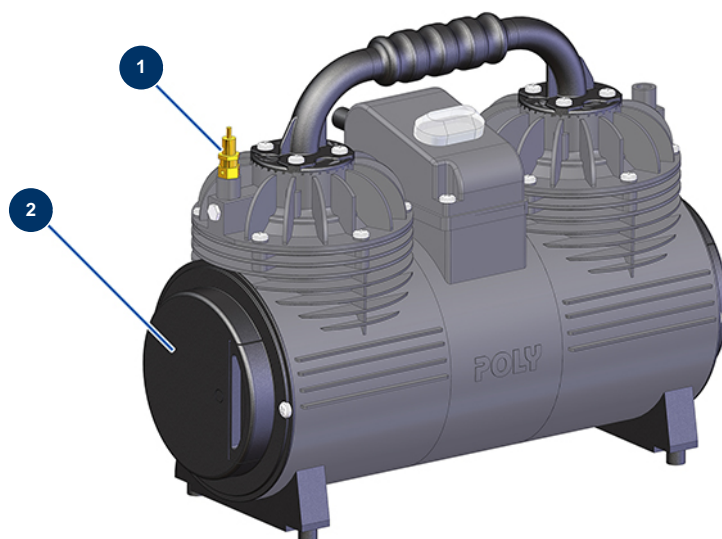

KPRO 50 STANDARD complete continuous mixing machine - 400V 50 Hz - Compressor gro

Détails des pièces

Pos.	Référence	Désignation
1	MI3G01300304	Safety Valve 1/4 3 bar
2	MI3B02900120	BORA compressor air filter - 2015 version