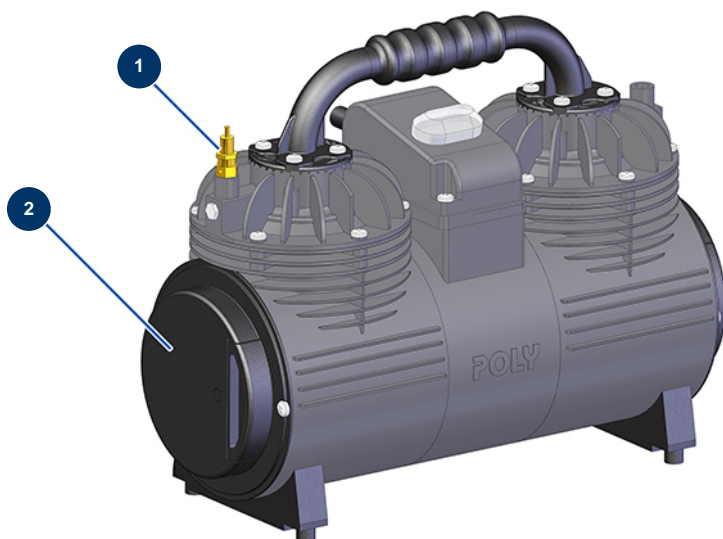

## Máquina de mezclado continuo MIXPRO 50 STANDARD completa - 400V 50 Hz - Grupo compresor

### Détails des pièces

Pos.	Référence	Désignation
1	MI3G01300304	Válvula de seguridad 1/4" 3 bar
2	MI3B02900120	Filtro de aire compresor BORA versión 2015