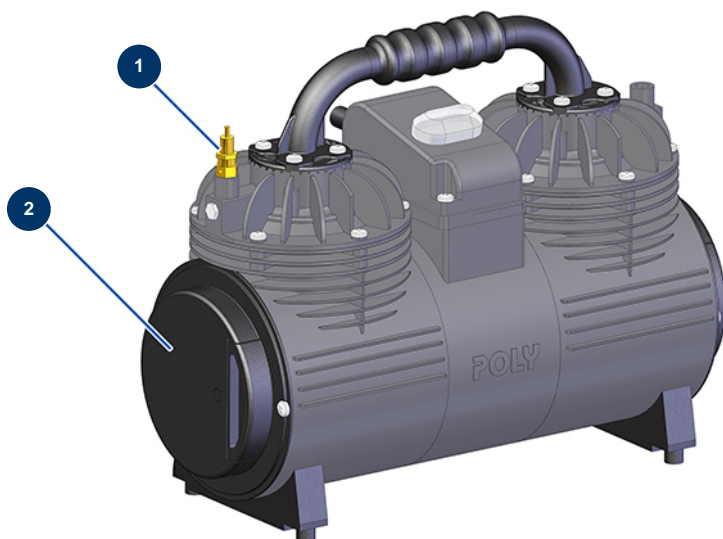

Máquina de mezclado continuo MIXPRO 50 STANDARD completa - 400V 50 Hz - Grupo compresor

Détails des pièces

Pos.	Référence	Désignation
1	MI3G01300304	Válvula de seguridad 1/4" 3 bar
2	MI3B02900120	Filtro de aire compresor BORA versión 2015