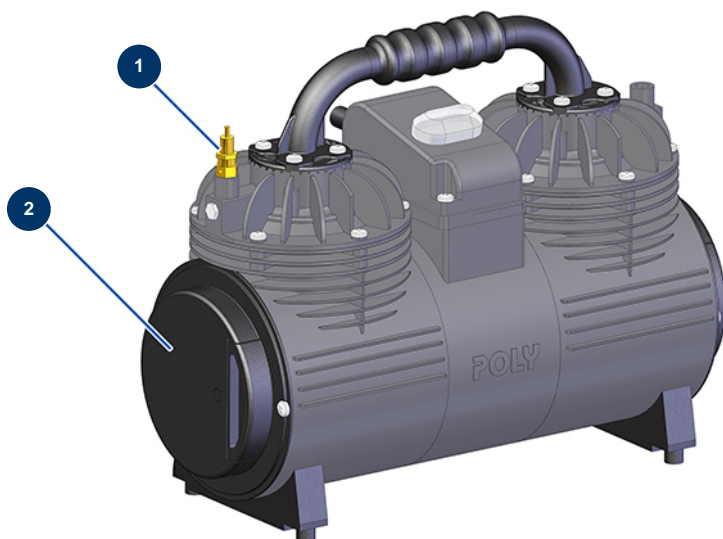

Intonacatrice continua MIXPRO 50 STANDARD completa - 400V 50 Hz - Gruppo compressore

Détails des pièces

Pos.	Référence	Désignation
1	MI3G01300304	Valvola di sicurezza 1/4" 3 bar
2	MI3B02900120	Filtro aria compressore BORA versione 2015