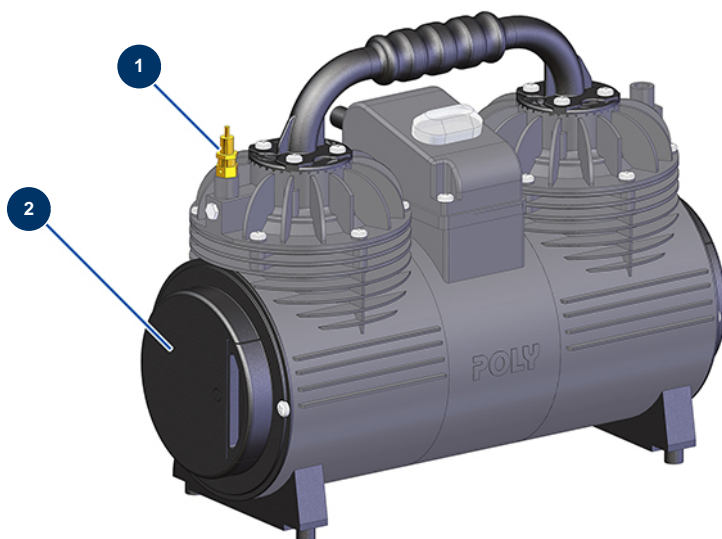

## Intonacatrice continua MIXPRO 50 STANDARD completa - 400V 50 Hz - Gruppo compressore

### Détails des pièces

Pos.	Référence	Désignation
1	MI3G01300304	Valvola di sicurezza 1/4" 3 bar
2	MI3B02900120	Filtro aria compressore BORA versione 2015