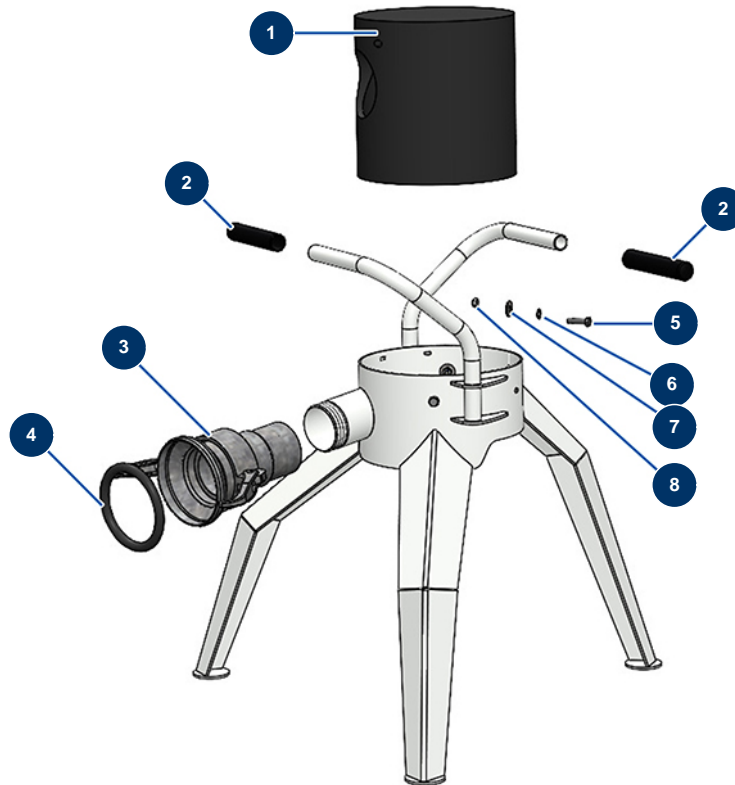

Stativ Rohrträger ø 65 mm X-SCREED - Allgemeine Ansicht

Détails des pièces

Pos.	Référence	Désignation
1	20466	Gummi für Stativ Rohrhalter X-SCREED
2	90255	EUROPRO 24P Armgriff und Compress 50 und 100
3	20452	
4	20454	
5	30205	THEF-Schraube 8 x 30
6	30256	Schmale Unterlegscheibe ø 8 Edelstahl
7	30292	Große Unterlegscheibe ø 8 Edelstahl
8	90127	Mutter M 8 Nylstop