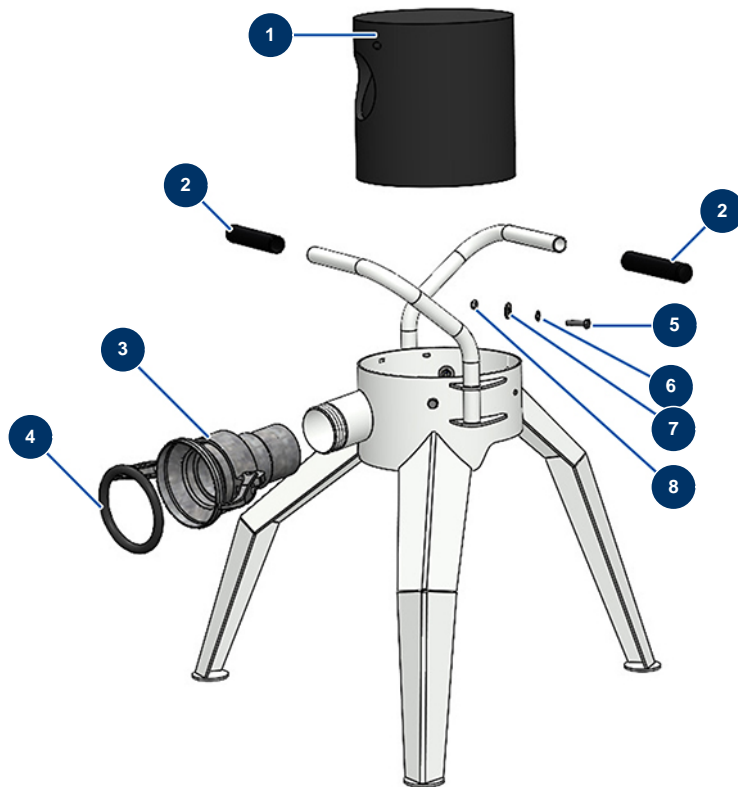

Treppiede supporto tubo Ø65 mm X-SCREED - Vista generale

Détails des pièces

Pos.	Référence	Désignation
1	20466	Gomma treppiede di supporto per tubi X-SCREED
2	90255	Impugnatura braccio EUROPRO 24P e compress. 50 e 100
3	20452	
4	20454	
5	30205	Vite THEF 8 x 30
6	30256	Rondella stretta ø 8 inox
7	30292	Rondella larga ø 8 acciaio inox
8	90127	Dado M 8 nylstop