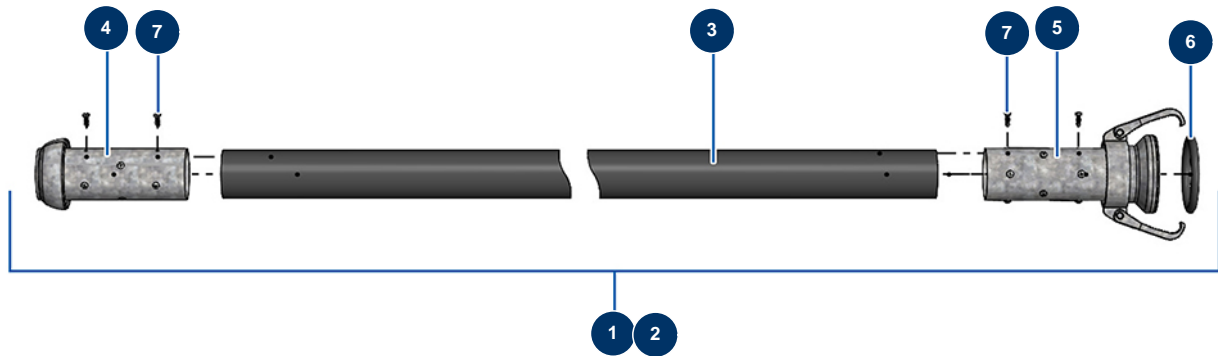

## Trockenestrichmaschine X-SCREED D60 - stage V 42kW - Schläuche Ø50

### Détails des pièces

Pos.	Référence	Désignation
1	20573	Produktschlauch ø 50 x 10 m mit X-SCREED-Anschluss
2	20572	Produktschlauch ø 50 x 20 m mit X-SCREED-Anschluss
3	14893	Spritzschlauch 50 x 65 am Meter P.S 10 bar
4	20447	Perrot Steckerkupplung 70 Schlauch 50 mm
5	20446	Perrot 70 Schlauchkupplung 50 mm
6	20455	
7	20547	