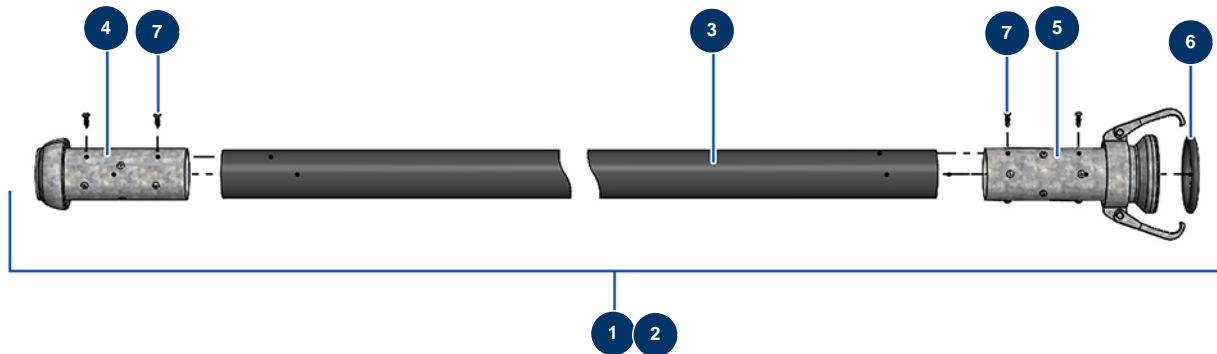

Trockenestrichmaschine X-SCREED D60 - stage V 42kW - Schläuche Ø50

Détails des pièces

Pos.	Référence	Désignation
1	20573	Produktschlauch ø 50 x 10 m mit X-SCREED-Anschluss
2	20572	Produktschlauch ø 50 x 20 m mit X-SCREED-Anschluss
3	14893	Spritzschlauch 50 x 65 am Meter P.S 10 bar
4	20447	Perrot Steckerkupplung 70 Schlauch 50 mm
5	20446	Perrot 70 Schlauchkupplung 50 mm
6	20455	
7	20547	