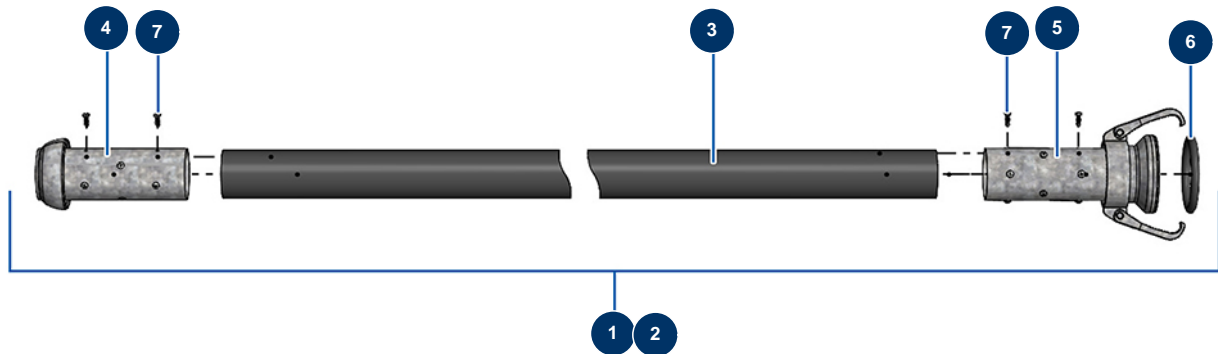

Trockenestrichmaschine X-SCREED D60 - stage V 42kW - Schläuche Ø50

Détails des pièces

| Pos. | Référence | Désignation |
|------|-----------|--|
| 1 | 20573 | Produktschlauch ø 50 x 10 m mit X-SCREED-Anschluss |
| 2 | 20572 | Produktschlauch ø 50 x 20 m mit X-SCREED-Anschluss |
| 3 | 14893 | Spritzschlauch 50 x 65 am Meter P.S 10 bar |
| 4 | 20447 | Perrot Steckerkupplung 70 Schlauch 50 mm |
| 5 | 20446 | Perrot 70 Schlauchkupplung 50 mm |
| 6 | 20455 | |
| 7 | 20547 | |