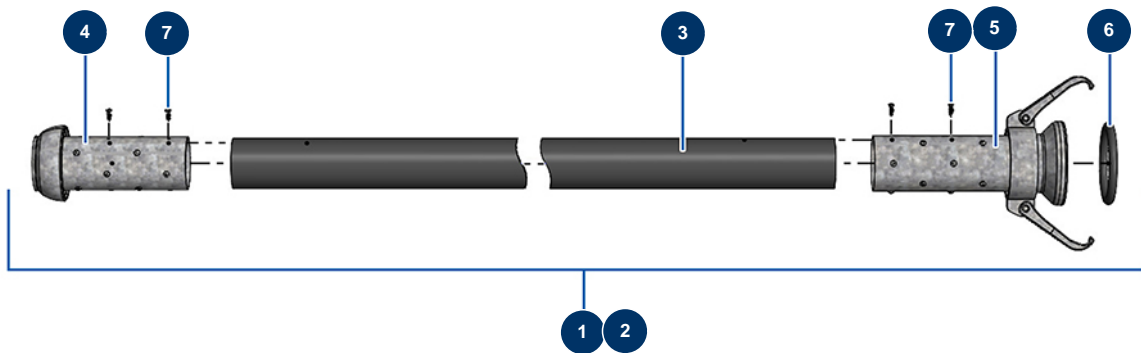

Trockenestrichmaschine X-SCREED D60 - stage V 42kW - Schläuche Ø65

Détails des pièces

Pos.	Référence	Désignation
1	20571	Produktschlauch ø 65 x 10 m mit X-SCREED-Anschluss
2	20570	Produktschlauch ø 65 x 20 m mit X-SCREED-Anschluss
3	14892	Spritzschlauch 65 x 84 am Meter P.S 10 bar
4	20449	Perrot Steckerkupplung 89 Schlauch 65 mm
5	20448	Perrot 89 Schlauchkupplung 65 mm
6	20454	
7	20547	