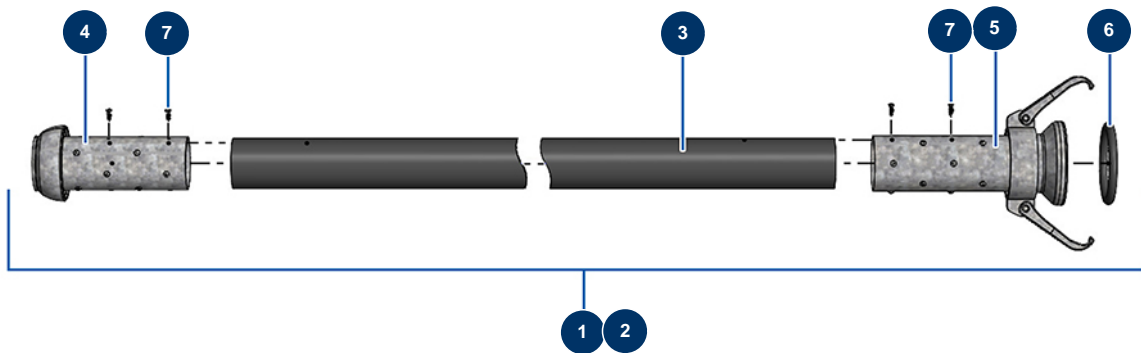

X-SCREED D60 dry screed machine - stage V 42kW - Ø65 hoses

Détails des pièces

Pos.	Référence	Désignation
1	20571	Product hose ø 65 x 10 m with X-SCREED coupling
2	20570	Product hose ø 65 x 20 m with X-SCREED coupling
3	14892	65 x 84 spraying hose per metre P.S 10 bar
4	20449	
5	20448	
6	20454	
7	20547	