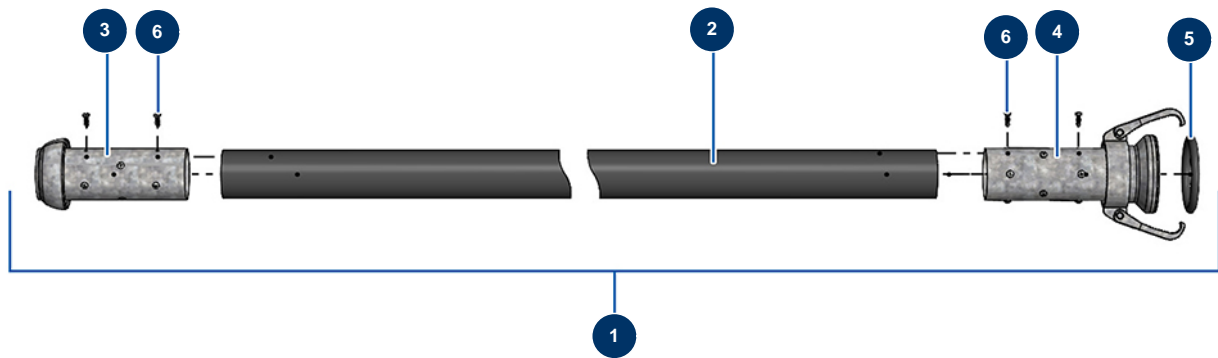

Produktschlauch ø 50 x 10 m mit X-SCREED-Anschluss - Allgemeine Ansicht

Détails des pièces

Pos.	Référence	Désignation
1	20573	Produktschlauch ø 50 x 10 m mit X-SCREED-Anschluss
2	14893	Spritzschlauch 50 x 65 am Meter P.S 10 bar
3	20447	Perrot Steckerkupplung 70 Schlauch 50 mm
4	20446	Perrot 70 Schlauchkupplung 50 mm
5	20455	
6	20547	