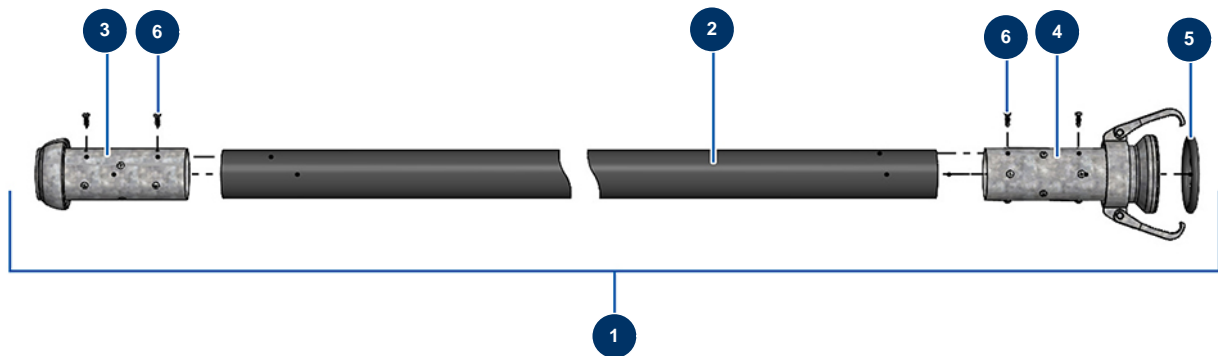

Produktschlauch ø 50 x 10 m mit X-SCREED-Anschluss - Allgemeine Ansicht

Détails des pièces

Pos.	Référence	Désignation
1	20573	Produktschlauch ø 50 x 10 m mit X-SCREED-Anschluss
2	14893	Spritzschlauch 50 x 65 am Meter P.S 10 bar
3	20447	Perrot Steckerkupplung 70 Schlauch 50 mm
4	20446	Perrot 70 Schlauchkupplung 50 mm
5	20455	
6	20547	