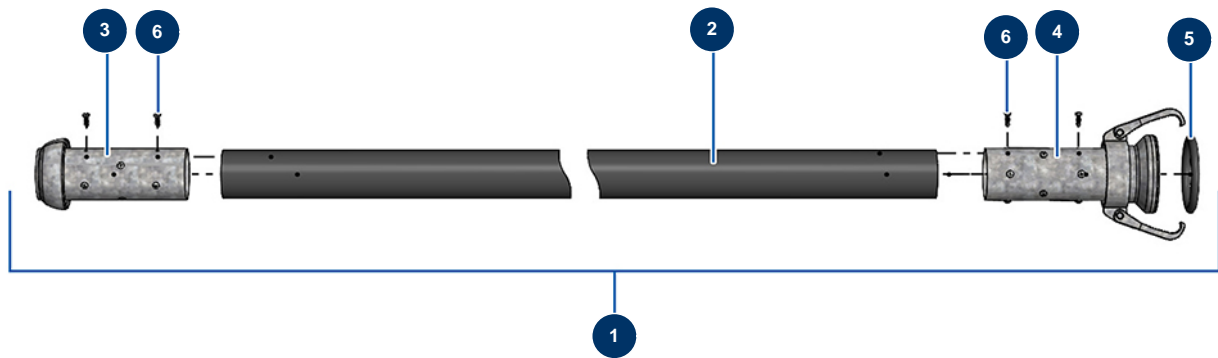

Product hose ø 50 x 10 m with X-SCREED coupling - General view

Détails des pièces

Pos.	Référence	Désignation
1	20573	Product hose ø 50 x 10 m with X-SCREED coupling
2	14893	50 x 65 spraying hose per metre P.S 10 bar
3	20447	
4	20446	
5	20455	
6	20547	