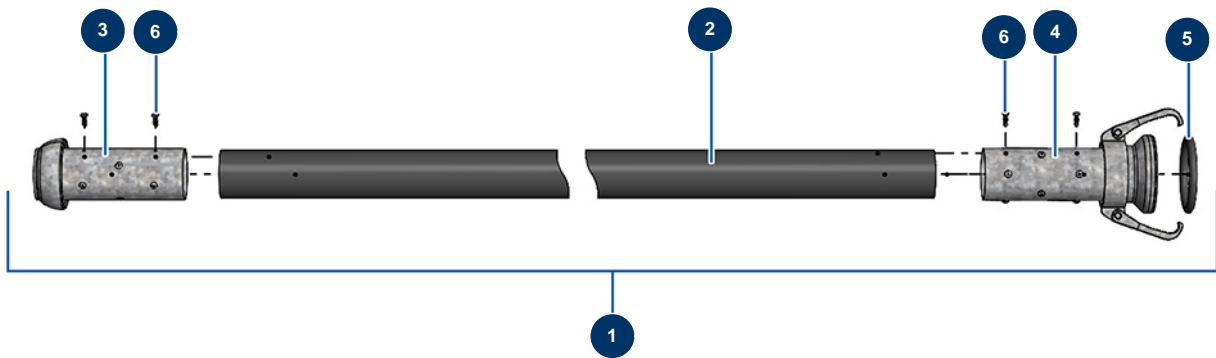

Product hose ø 50 x 10 m with X-SCREED coupling - General view

Détails des pièces

Pos.	Référence	Désignation
1	20573	Product hose ø 50 x 10 m with X-SCREED coupling
2	14893	50 x 65 spraying hose per metre P.S 10 bar
3	20447	
4	20446	
5	20455	
6	20547	