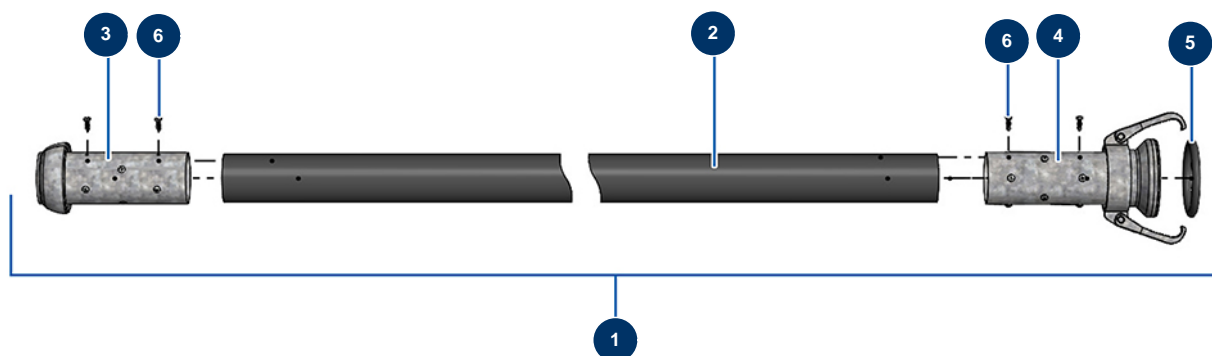

Tuyau produit \varnothing 50 x 10 m avec raccord X-SCREED - Vue générale

Détails des pièces

Pos.	Référence	Désignation
1	20573	Tuyau produit \varnothing 50 x 10 m avec raccord X-SCREED
2	14893	Tuyau projection 50 x 65 au mètre P.S 10 bar
3	20447	Raccord mâle Perrot 70 tuyau 50 mm
4	20446	Raccord femelle Perrot 70 tuyau 50 mm
5	20455	Joint d'accouplement femelle Perrot 70
6	20547	Vis tôle 4.8 x 19 tête bombée