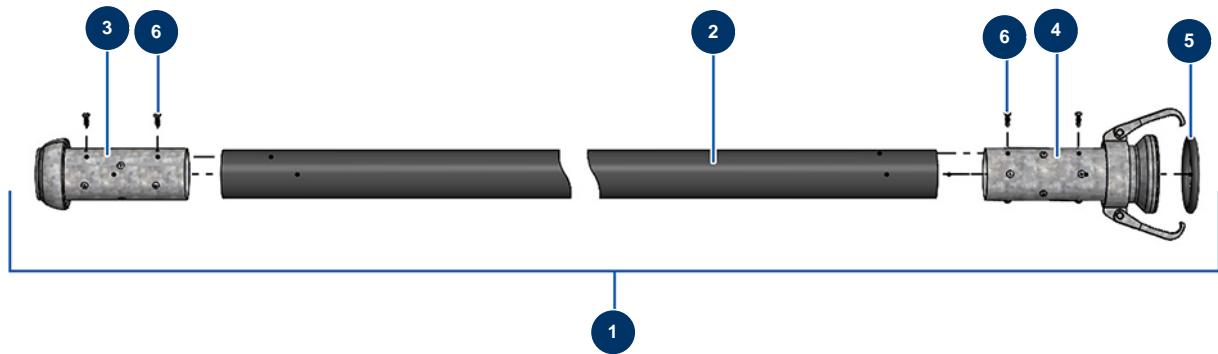

Produktschlauch ø 50 x 20 m mit X-SCREED-Anschluss - Allgemeine Ansicht

Détails des pièces

Pos.	Référence	Désignation
1	20572	Produktschlauch ø 50 x 20 m mit X-SCREED-Anschluss
2	14893	Spritzschlauch 50 x 65 am Meter P.S 10 bar
3	20447	Perrot Steckerkupplung 70 Schlauch 50 mm
4	20446	Perrot 70 Schlauchkupplung 50 mm
5	20455	
6	20547	