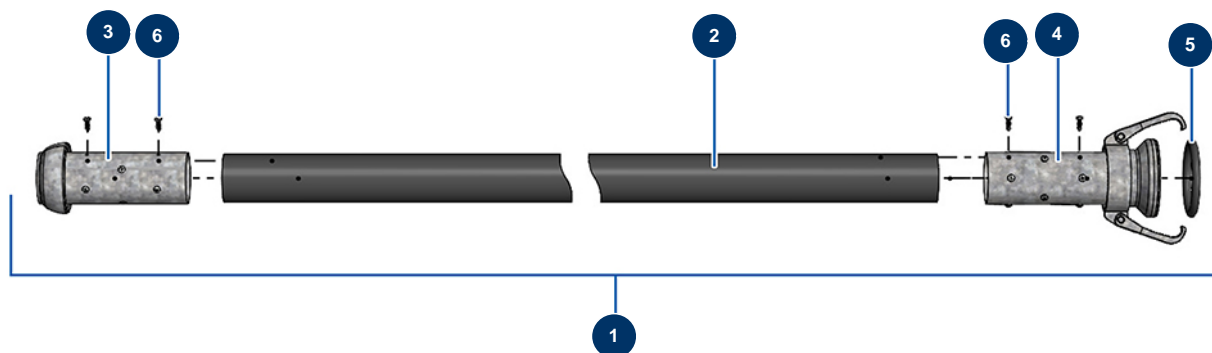

Product hose ø 50 x 20 m with X-SCREED coupling - General view

Détails des pièces

Pos.	Référence	Désignation
1	20572	Product hose ø 50 x 20 m with X-SCREED coupling
2	14893	50 x 65 spraying hose per metre P.S 10 bar
3	20447	
4	20446	
5	20455	
6	20547	