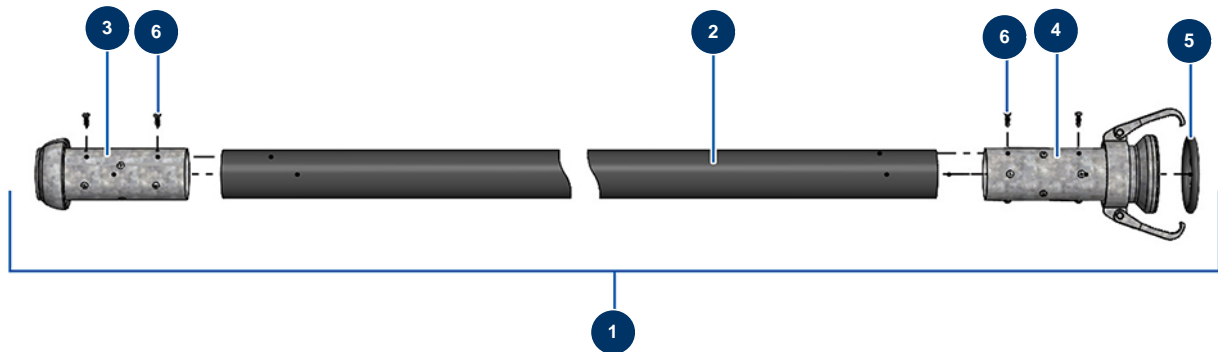

## Tuyau produit $\varnothing$ 50 x 20 m avec raccord X-SCREED - Vue générale

### Détails des pièces

Pos.	Référence	Désignation
1	20572	Tuyau produit $\varnothing$ 50 x 20 m avec raccord X-SCREED
2	14893	Tuyau projection 50 x 65 au mètre P.S 10 bar
3	20447	Raccord mâle Perrot 70 tuyau 50 mm
4	20446	Raccord femelle Perrot 70 tuyau 50 mm
5	20455	Joint d'accouplement femelle Perrot 70
6	20547	Vis tôle 4.8 x 19 tête bombée