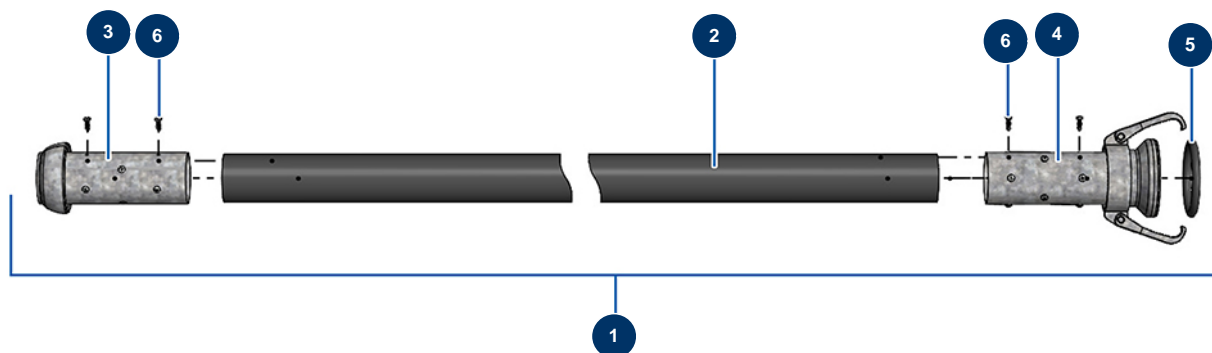

Tubo prodotto ø 50 x 20 m con attacco X-SCREED - Vista generale

Détails des pièces

Pos.	Référence	Désignation
1	20572	Tubo prodotto ø 50 x 20 m con attacco X-SCREED
2	14893	Tubo di proiezione 50 x 65 al metro P.S 10 bar
3	20447	
4	20446	
5	20455	
6	20547	