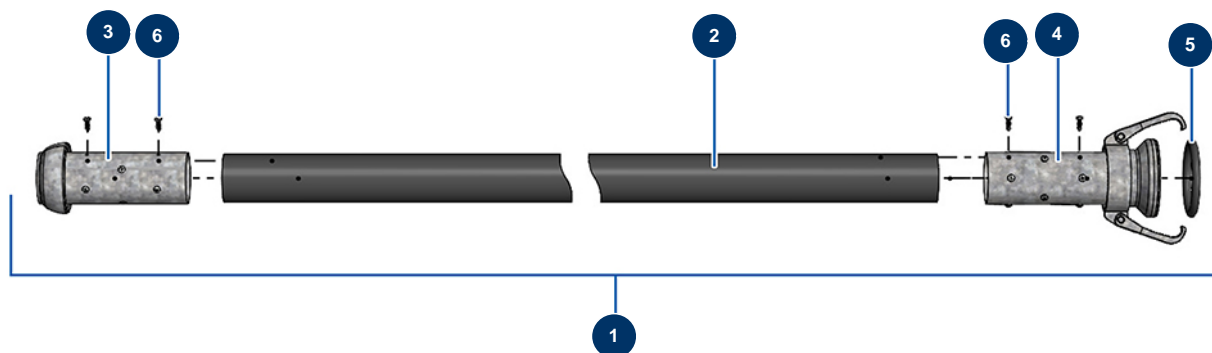

## Tubo prodotto ø 50 x 20 m con attacco X-SCREED - Vista generale

### Détails des pièces

Pos.	Référence	Désignation
1	20572	Tubo prodotto ø 50 x 20 m con attacco X-SCREED
2	14893	Tubo di proiezione 50 x 65 al metro P.S 10 bar
3	20447	
4	20446	
5	20455	
6	20547	