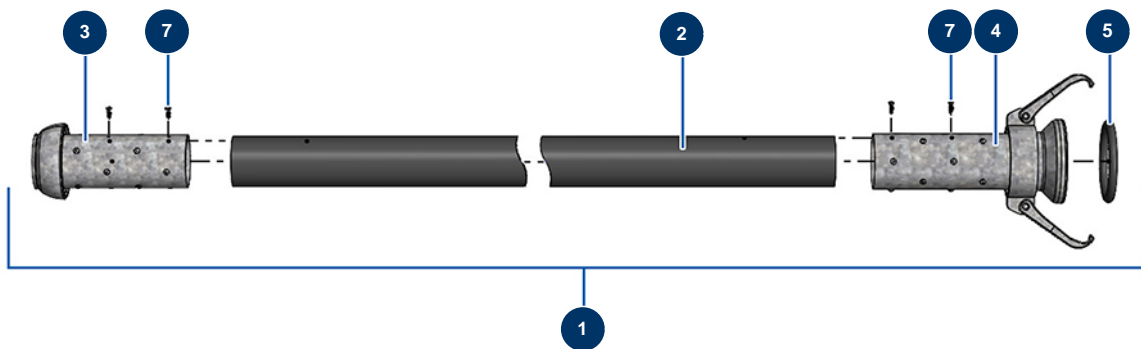

Produktschlauch ø 65 x 10 m mit X-SCREED-Anschluss - Allgemeine Ansicht

Détails des pièces

Pos.	Référence	Désignation
1	20571	Produktschlauch ø 65 x 10 m mit X-SCREED-Anschluss
2	14892	Spritzschlauch 65 x 84 am Meter P.S 10 bar
3	20449	Perrot Steckerkupplung 89 Schlauch 65 mm
4	20448	Perrot 89 Schlauchkupplung 65 mm
5	20454	
7	20547	