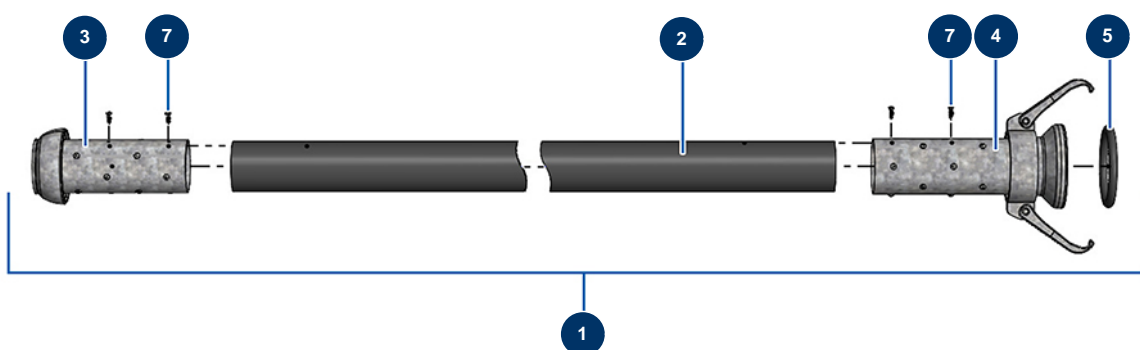

Produktschlauch ø 65 x 10 m mit X-SCREED-Anschluss - Allgemeine Ansicht

Détails des pièces

Pos.	Référence	Désignation
1	20571	Produktschlauch ø 65 x 10 m mit X-SCREED-Anschluss
2	14892	Spritzschlauch 65 x 84 am Meter P.S 10 bar
3	20449	Perrot Steckerkupplung 89 Schlauch 65 mm
4	20448	Perrot 89 Schlauchkupplung 65 mm
5	20454	
7	20547	