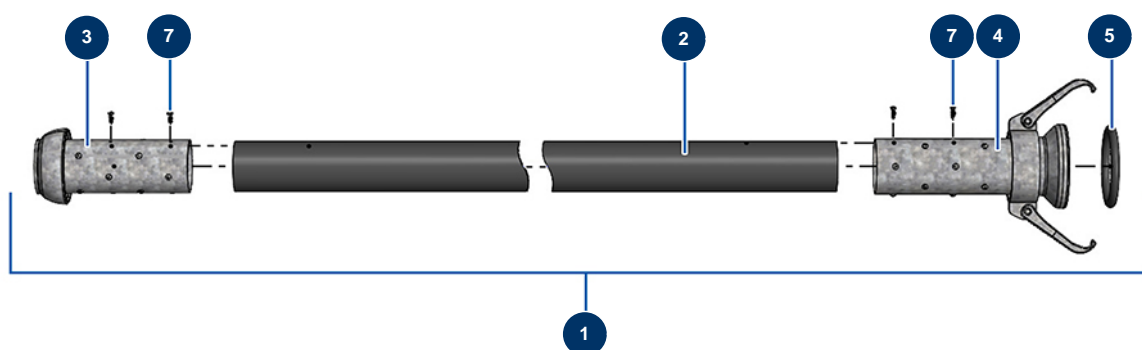

Product hose ø 65 x 10 m with X-SCREED coupling - General view

Détails des pièces

Pos.	Référence	Désignation
1	20571	Product hose ø 65 x 10 m with X-SCREED coupling
2	14892	65 x 84 spraying hose per metre P.S 10 bar
3	20449	
4	20448	
5	20454	
7	20547	