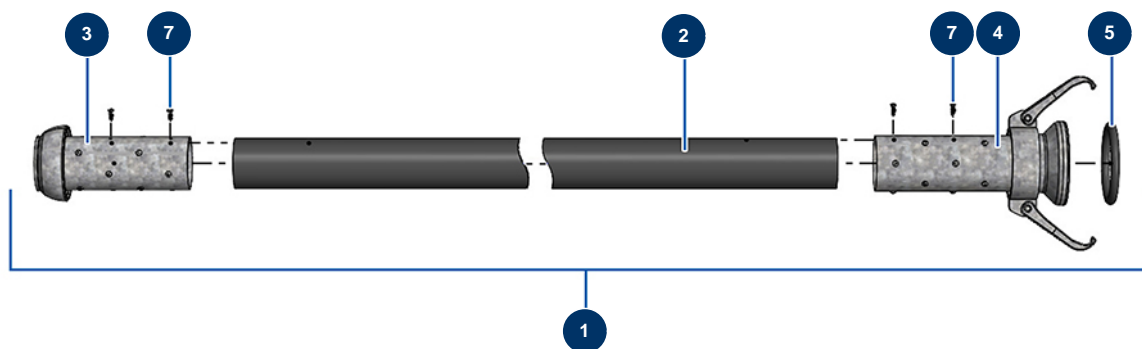

Product hose ø 65 x 10 m with X-SCREED coupling - General view

Détails des pièces

Pos.	Référence	Désignation
1	20571	Product hose ø 65 x 10 m with X-SCREED coupling
2	14892	65 x 84 spraying hose per metre P.S 10 bar
3	20449	
4	20448	
5	20454	
7	20547	