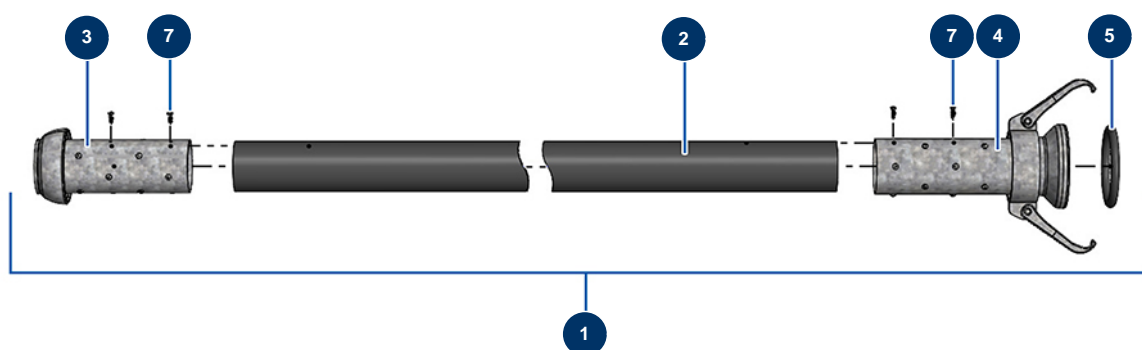

## Tubo prodotto ø 65 x 10 m con attacco X-SCREED - Vista generale

### Détails des pièces

Pos.	Référence	Désignation
1	20571	Tubo prodotto ø 65 x 10 m con attacco X-SCREED
2	14892	Tubo di proiezione 65 x 84 al metro P.S 10 bar
3	20449	
4	20448	
5	20454	
7	20547	