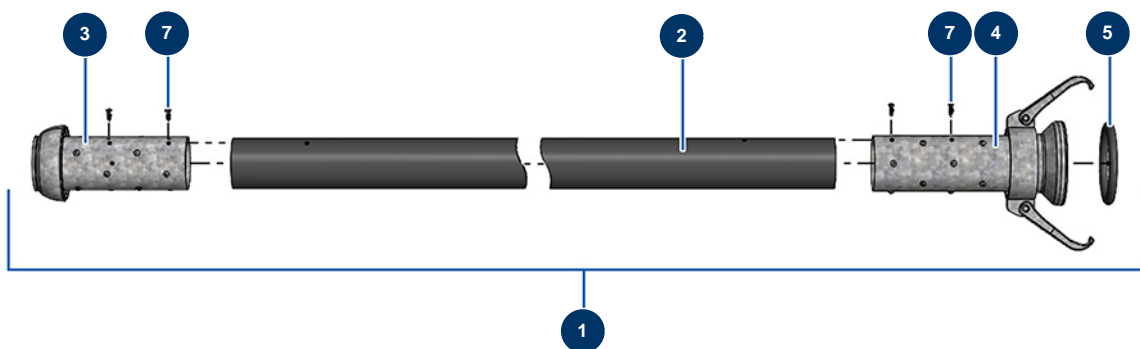

Tubo prodotto ø 65 x 10 m con attacco X-SCREED - Vista generale

Détails des pièces

Pos.	Référence	Désignation
1	20571	Tubo prodotto ø 65 x 10 m con attacco X-SCREED
2	14892	Tubo di proiezione 65 x 84 al metro P.S 10 bar
3	20449	
4	20448	
5	20454	
7	20547	