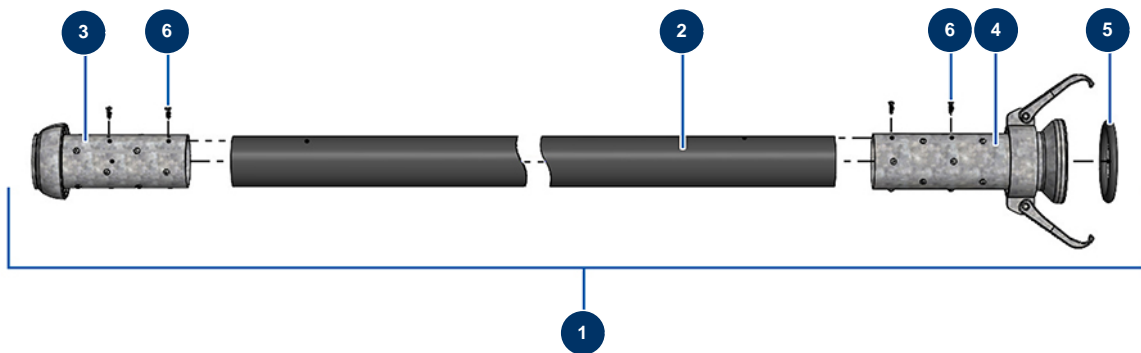

**Produktschlauch ø 65 x 20 m mit X-SCREED-Anschluss - Allgemeine Ansicht**

**Détails des pièces**

Pos.	Référence	Désignation
1	20570	Produktschlauch ø 65 x 20 m mit X-SCREED-Anschluss
2	14892	Spritzschlauch 65 x 84 am Meter P.S 10 bar
3	20449	Perrot Steckerkupplung 89 Schlauch 65 mm
4	20448	Perrot 89 Schlauchkupplung 65 mm
5	20454	
6	20547	