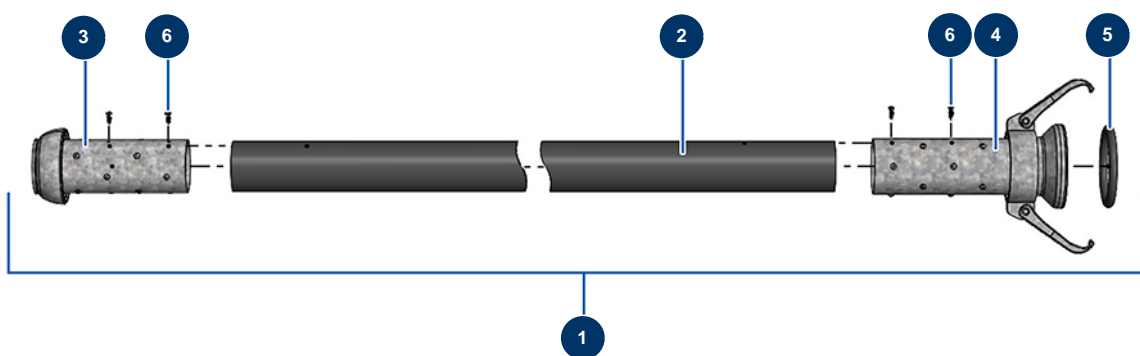

## Product hose $\varnothing$ 65 x 20 m with X-SCREED coupling - General view

### Détails des pièces

Pos.	Référence	Désignation
1	20570	Product hose $\varnothing$ 65 x 20 m with X-SCREED coupling
2	14892	65 x 84 spraying hose per metre P.S 10 bar
3	20449	
4	20448	
5	20454	
6	20547	