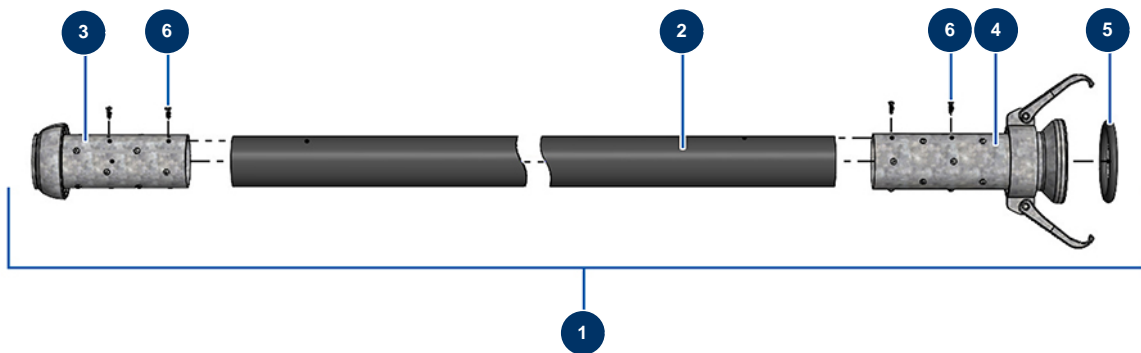

Product hose ø 65 x 20 m with X-SCREED coupling - General view

Détails des pièces

Pos.	Référence	Désignation
1	20570	Product hose ø 65 x 20 m with X-SCREED coupling
2	14892	65 x 84 spraying hose per metre P.S 10 bar
3	20449	
4	20448	
5	20454	
6	20547	