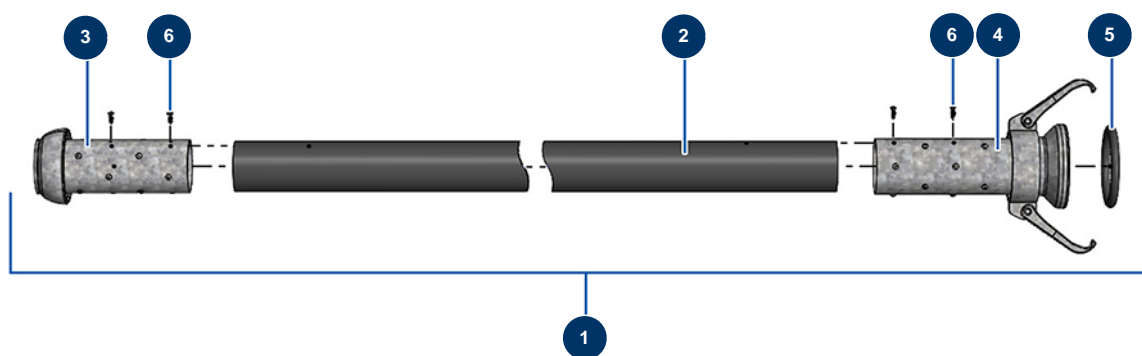

Manguera de producto ø 65 x 20 m con acoplamiento X-SCREED - Vista general

Détails des pièces

Pos.	Référence	Désignation
1	20570	Manguera de producto ø 65 x 20 m con acoplamiento X-SCREED
2	14892	Manguera de proyección 65 x 84 por metro P.S 10 bar
3	20449	
4	20448	
5	20454	
6	20547	