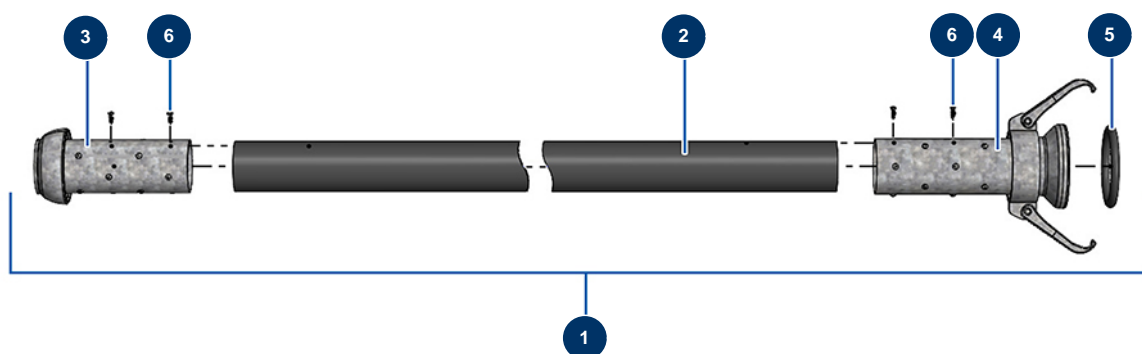

Tuyau produit ø 65 x 20 m avec raccord X-SCREED - Vue générale

Détails des pièces

Pos.	Référence	Désignation
1	20570	Tuyau produit ø 65 x 20 m avec raccord X-SCREED
2	14892	Tuyau projection 65 X 84 au mètre P.S 10 bar
3	20449	Raccord mâle Perrot 89 tuyau 65 mm
4	20448	Raccord femelle Perrot 89 tuyau 65 mm
5	20454	Joint d'accouplement femelle Perrot 89
6	20547	Vis tôle 4.8 x 19 tête bombée