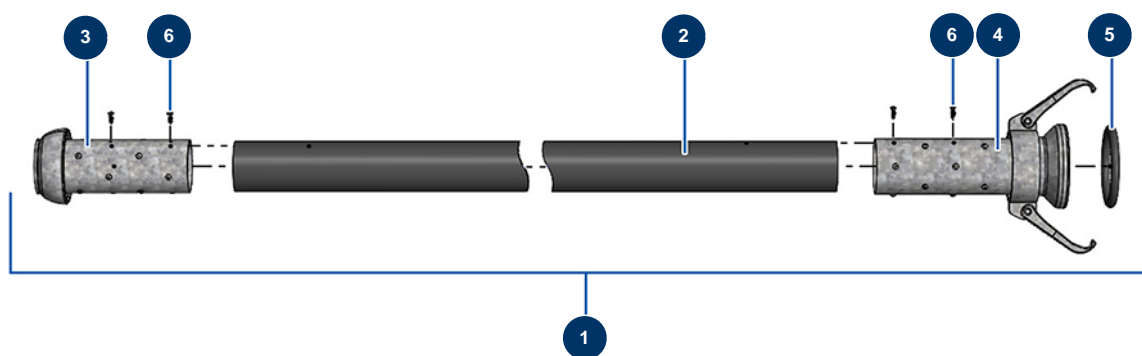

Tubo prodotto ø 65 x 20 m con attacco X-SCREED - Vista generale

Détails des pièces

Pos.	Référence	Désignation
1	20570	Tubo prodotto ø 65 x 20 m con attacco X-SCREED
2	14892	Tubo di proiezione 65 x 84 al metro P.S 10 bar
3	20449	
4	20448	
5	20454	
6	20547	