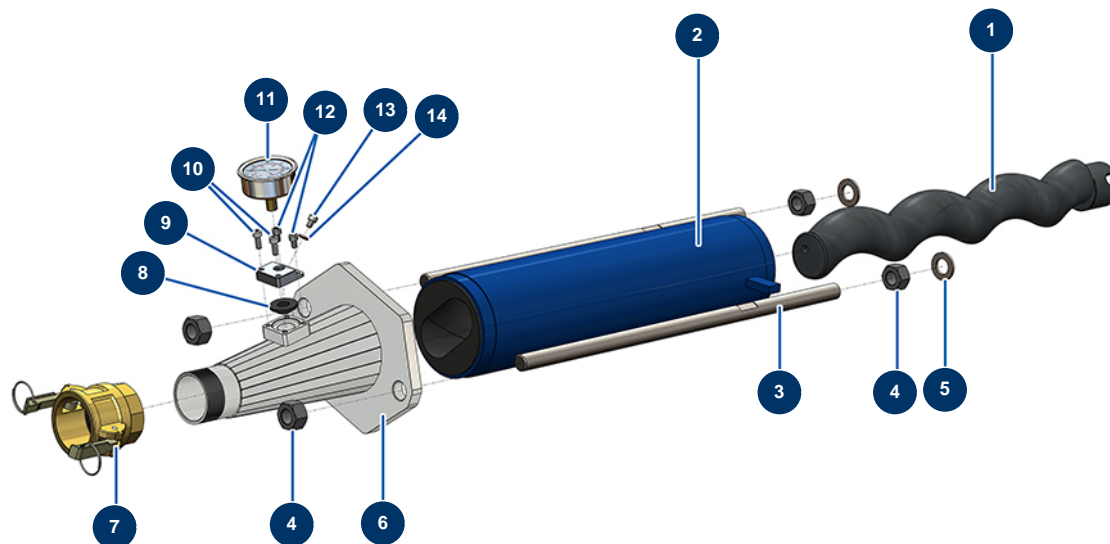

Pumpenkit Flüssigestrich X-PRO D60 bis 85 - Allgemeine Ansicht

Détails des pièces

Pos.	Référence	Désignation
1	MI7009107400	Rotorpumpe EUROPRO MAP 9
2	MI3F00529600	Statorpumpe EUROPRO MAP 9 SX regulierbar 60SH
3	M10452	Fixierbügel 550 mm EUROPRO CP 60
4	12473	Mutter M 20
5	10141	Schmale Unterlegscheibe ø 20 Edelstahl
6	C20571	Pumpennase Flüssigkeitsstrich CP 60
7	12364	Nockenkupplung Stahl 2" Innengewinde 2" - CP 60
8	12126	Membran Manometer Pumpenspitze MIXPRO 14
9	M10079	Käfigdeckel MIXPRO 14
10	90157	Zylinderkopfschraube 6 x 16 - CP 60
11	80070	Axialmanometer 1/4" konisch Öl 50 mm 0 bis 60 bar
12	90798	Zylinderkopfschraube 6 x 10 - CP 60
13	12625	Zylinderkopfschraube 6 x 8

Pos.	Référence	Désignation
14	12765	Kupferdichtung Pumpenspitze JETPRO 80