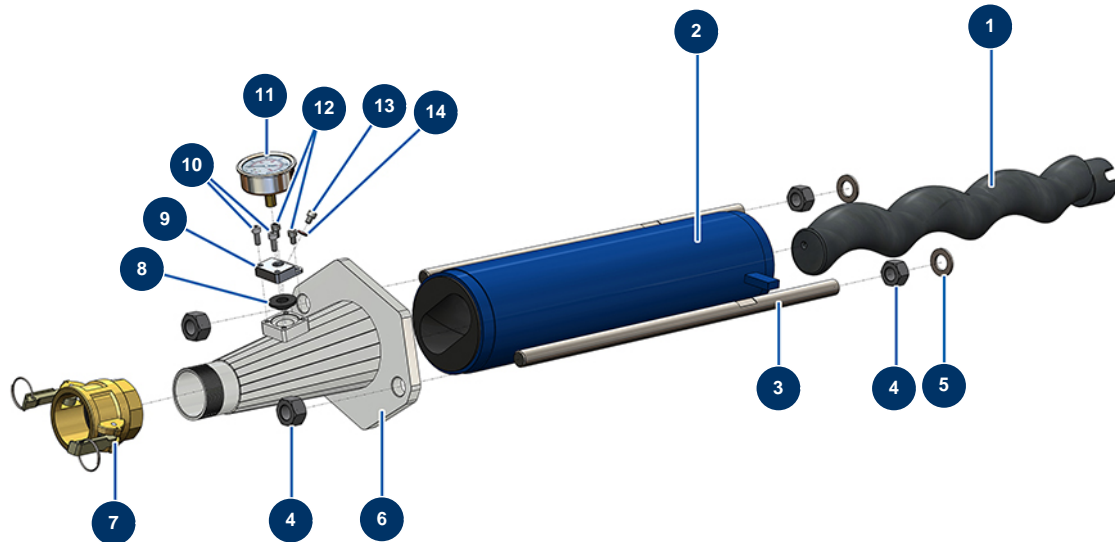

Pumpenkit Flüssigestrich X-PRO D60 bis 85 - Allgemeine Ansicht

Détails des pièces

Pos.	Référence	Désignation
1	MI7009107400	Rotorpumpe EUROPRO MAP 9
2	MI3F00529600	Statorpumpe EUROPRO MAP 9 SX regulierbar 60SH
3	M10452	Fixierbügel 550 mm EUROPRO CP 60
4	12473	Mutter M 20
5	10141	Schmale Unterlegscheibe ø 20 Edelstahl
6	C20571	Pumpennase Flüssigkeitsstrich CP 60
7	12364	Nockenkupplung Stahl 2" Innengewinde 2" - CP 60
8	12126	Membran Manometer Pumpenspitze MIXPRO 14
9	M10079	Käfigdeckel MIXPRO 14
10	90157	Zylinderkopfschraube 6 x 16 - CP 60
11	80070	Axialmanometer 1/4" konisch Öl 50 mm 0 bis 60 bar
12	90798	Zylinderkopfschraube 6 x 10 - CP 60
13	12625	Zylinderkopfschraube 6 x 8

Pos.	Référence	Désignation
14	12765	Kupferdichtung Pumpenspitze JETPRO 80